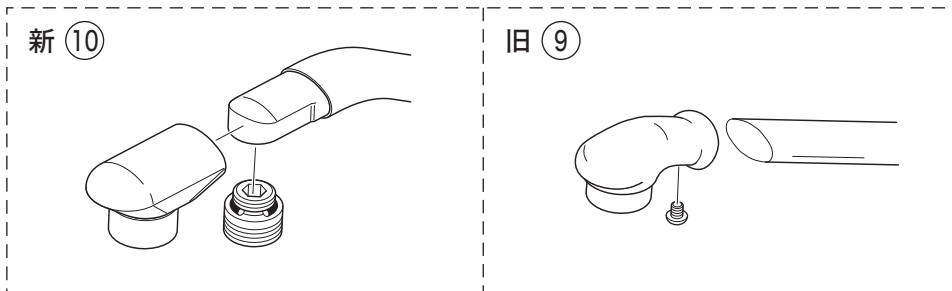

※新・旧 吐水口先端部の違い

番号	品番	品名	希望小売価格	税込価格	備考
1	Z410A	レバーハンドルセット(上吐水)	¥1,660	¥1,826	
2	Z410	レバーハンドルセット(下吐水)			廃番商品
3	ZK3S326	キャップ			廃番商品
4	Z44482	丸小ねじ	¥140	¥154	
5	Z79N	カートリッジ締付ナット	¥4,640	¥5,104	
6	PZKM110C	カートリッジ(上吐水)	¥7,210	¥7,931	
7	PZKM110N	カートリッジ(下吐水)			廃番商品
8	Z408N	吐水口 L=267			廃番商品
9	PZK66C	吐水口先端部一式(旧パイプ)	¥2,410	¥2,651	
10	Z560B	吐水口先端部一式(新パイプ)	¥2,410	¥2,651	
11	PZ213NPK	Xパッキンセット	¥700	¥770	
12	Z47005	シートパッキン	¥610	¥671	
13	PZK105	立水栓菊座ナットセット	¥470	¥517	
14	PZKF43-4	立形逆止弁(水側)	¥3,830	¥4,213	
15	PZKF43	立形逆止弁(湯側)	¥4,250	¥4,675	
16	PZK126	アングル接続パッキン	¥330	¥363	
17	ZKF17	接続ナット	¥500	¥550	
寒冷地用(KM327AWZ・KM327NWZ)					
18	Z408NW	吐水口 L=267			廃番商品
19	Z97	水抜きスピンドル	¥700	¥770	
寒冷地用には、14のPZKF43-4・15のPZKF43はついておりません。					
7のPZKM110Nカートリッジ(下吐水)は廃番となりました。					
代替品は6のPZKM110C(上吐水)となりますが、下吐水から上吐水に変更になりますのでご注意ください。					