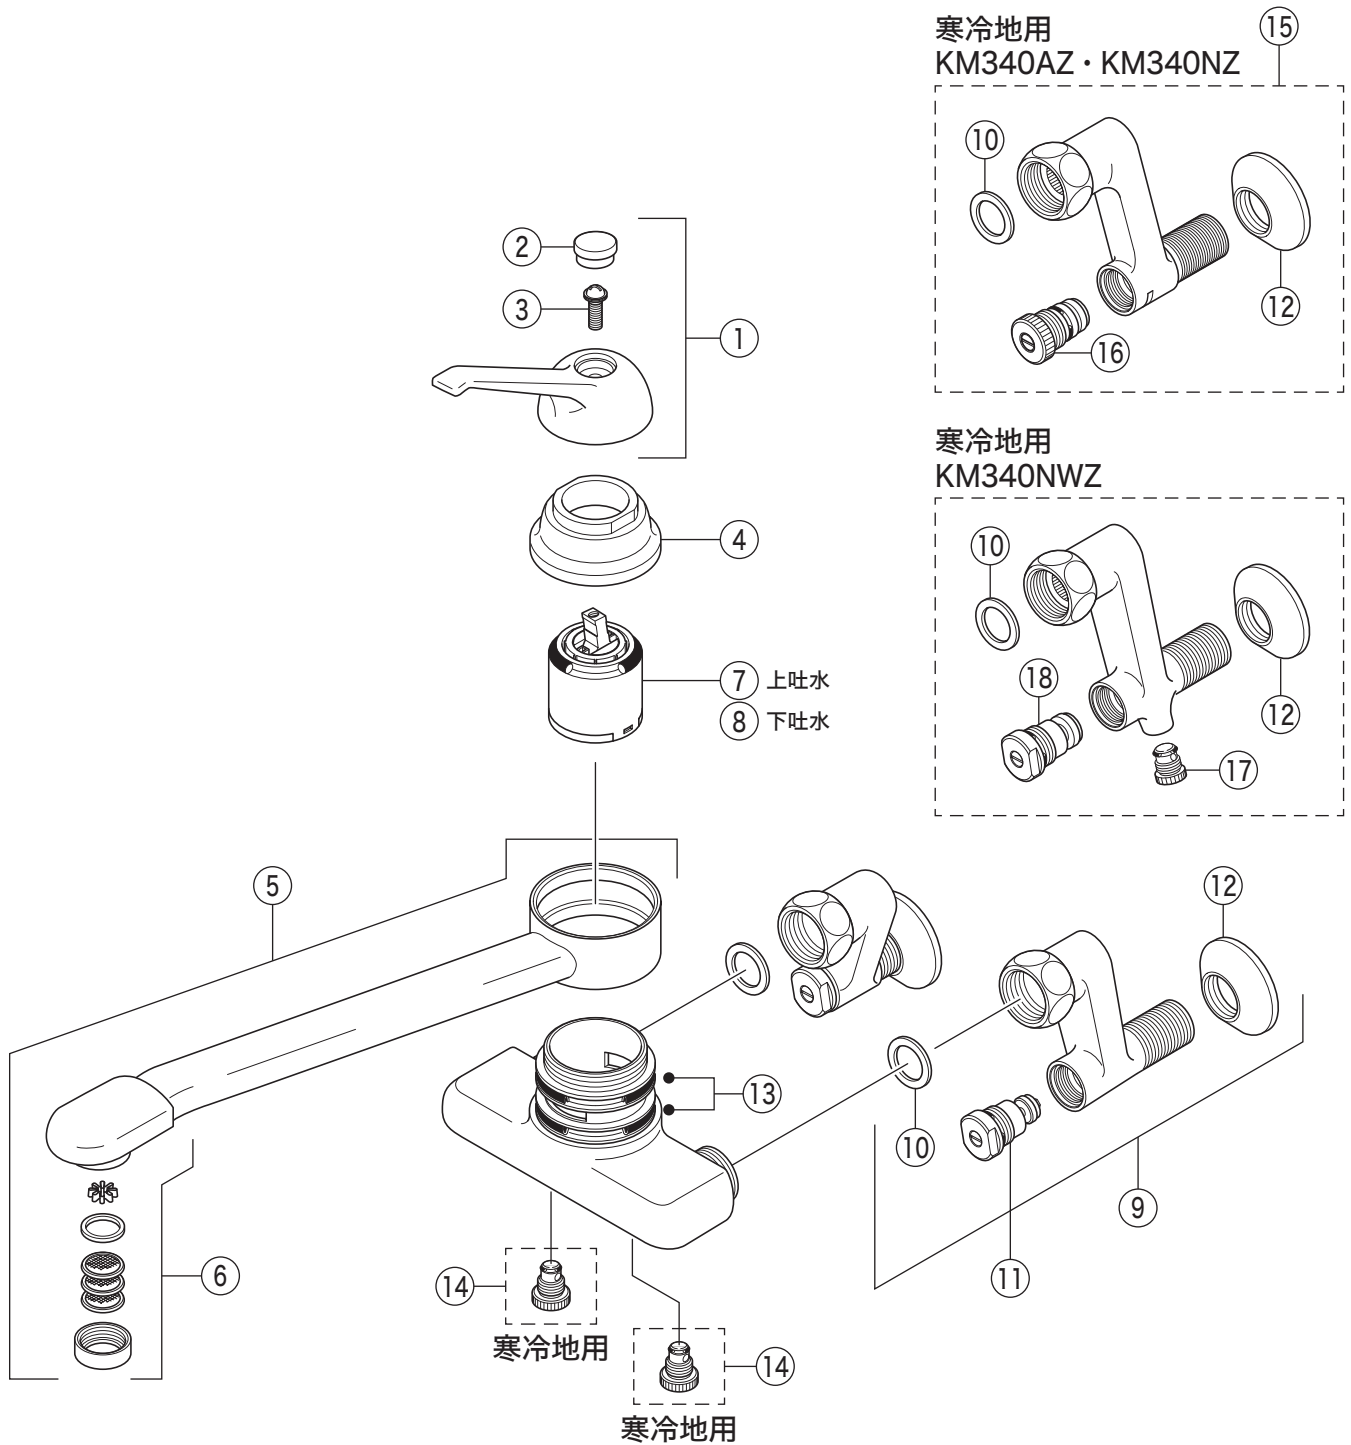

KM340A

KM340A(Z)・KM340N(Z)・KM340NWZ

部品一覧表

KVK

番号	品番	品名	希望小売価格	税込価格	備考
1	PZ92	レバーハンドルセット	¥1,550	¥1,705	
2	ZK3AC	キャップ	¥610	¥671	
3	Z44482	丸小ねじ	¥140	¥154	
4	Z409	カートリッジ締付ナット			廃番商品
5	Z411N	吐水口 L=240			廃番商品
6	Z819CP	吐水口先端部一式	¥2,640	¥2,904	
7	PZKM110C	カートリッジ(上吐水)	¥7,210	¥7,931	
8	PZKM110N	カートリッジ(下吐水)			廃番商品
9	ZKM88N	ソケットセット(2ヶ入)	¥14,520	¥15,972	
10	PZKF79-15	ソケット部接続パッキン(2ヶ入)	¥230	¥253	
11	ZKF60G	流量調節止水弁	¥1,020	¥1,122	
12	ZKF1	送り座	¥670	¥737	
13	Z411PK	Xパッキンセット	¥1,210	¥1,331	
寒冷地用 (KM340AZ・KM340NZ・KM340NWZ)					
14	Z97	水抜きスピンドル	¥700	¥770	
寒冷地用 (KM340AZ・KM340NZ)					
15	Z420	ソケットセット(2ヶ入)	¥17,270	¥18,997	
16	Z89N	流量調節止水弁	¥1,170	¥1,287	
寒冷地用 (KM340NWZ)					
17	PZKF191	水抜きスピンドル	¥580	¥638	
18	ZKF60N2	流量調節止水弁	¥1,170	¥1,287	
KM340NWZ のソケット ZKM89N は廃番となります。代替品は 15 の Z420 になります。					
8 の PZKM110N カートリッジ(下吐水) は廃番となりました。					
代替品は 7 の PZKM110C (上吐水) となりますが、下吐水から上吐水に変更になりますのでご注意ください。					