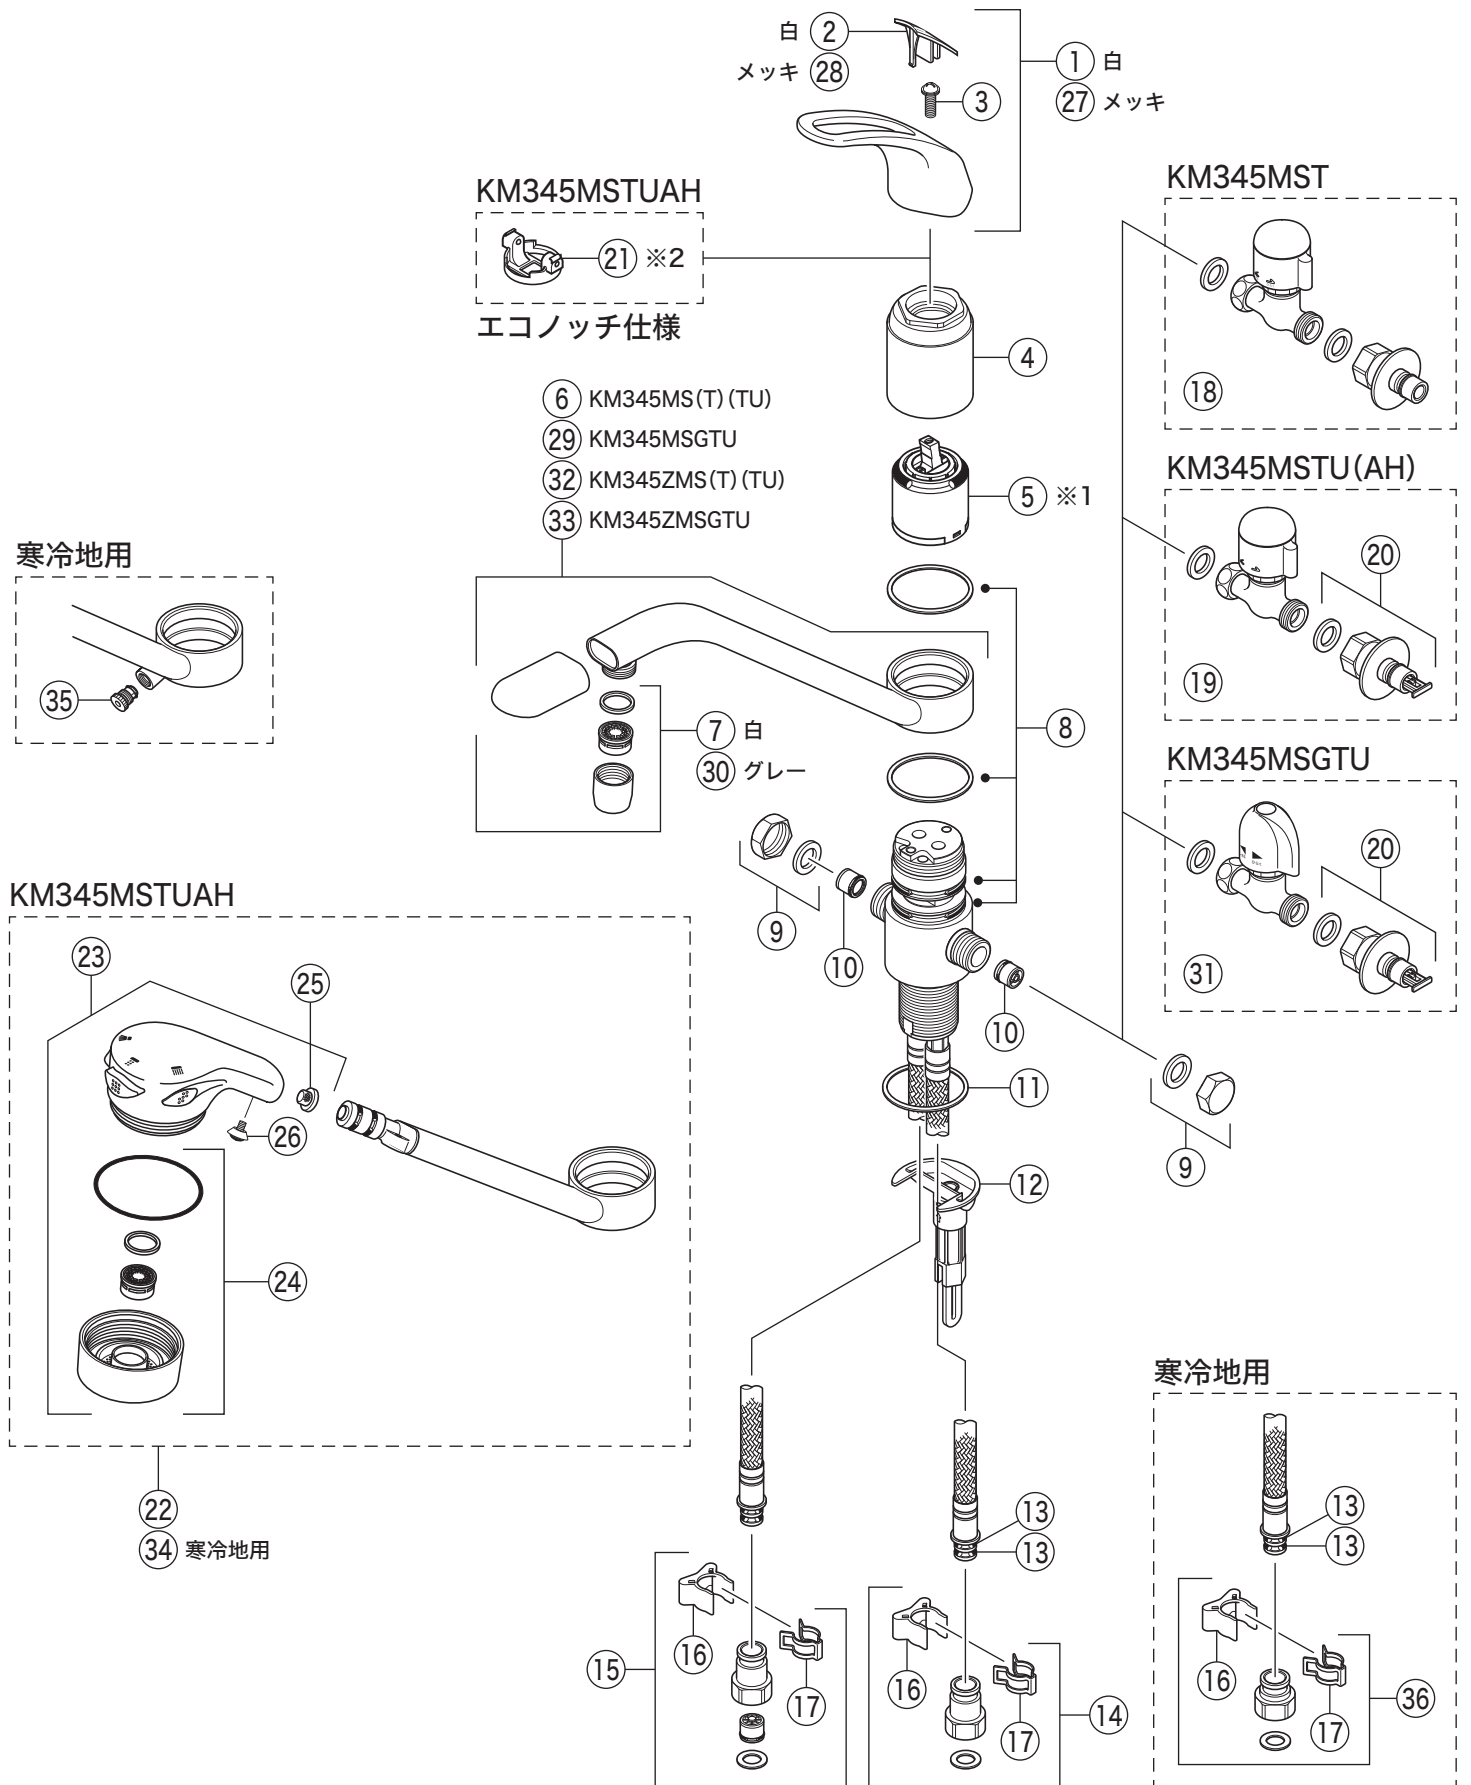

製品品番

KM345MS

KM345(Z)MS・KM345(Z)MST・KM345(Z)MSGTU
KM345(Z)MSTU・KM345(Z)MSTUAH

部品一覧表

KVK

番号	品番	品名	希望小売価格	税込価格	備考
1	PZK1S347C	レバーハンドルセット 白	¥1,610	¥1,771	
2	ZK3S347C	キャップ 白	¥360	¥396	
3	Z44482	丸小ねじ	¥140	¥154	
4	Z79N	カートリッジ締付ナット	¥4,640	¥5,104	
5	PZKM110A	カートリッジ(上吐水)	¥7,210	¥7,931	
6	Z659	吐水口 L=267	¥11,890	¥13,079	
7	Z560D	吐水口先端部一式 白	¥2,530	¥2,783	
8	PZ213NPK	Xパッキンセット	¥700	¥770	
9	PZK19N	ふた	¥470	¥517	
10	Z651	逆止弁	¥460	¥506	
11	Z411185	シートパッキン	¥190	¥209	
12	Z660	スピードナット	¥1,910	¥2,101	
13	Z44525	Oリング	¥120	¥132	
14	Z664C	ジョイントセット(水側)	¥3,280	¥3,608	
15	PZ664	逆止弁ジョイントセット(湯側)	¥3,650	¥4,015	
16	Z411105	保護キャップ	¥650	¥715	
17	Z411132	クイックファスナー	¥310	¥341	
18	PK19ST	分岐止水栓			廃番商品
19	PK19STU	分岐止水栓	¥6,350	¥6,985	
20	PZ789	自動止水機能付ノズル	¥3,860	¥4,246	
KM345MSTUAH仕様					
21	Z411985	エコノッチユニット	¥1,760	¥1,936	
22	Z659AH	吐水口 3way 白			廃番商品
23	Z560AH	吐水口シャワーヘッド 白	¥10,000	¥11,000	
24	Z37195CPS	シャワーフェイスセット	¥1,870	¥2,057	
25	Z684376	ストレーナ	¥170	¥187	
26	Z47249S	トラス小ねじセット			廃番商品
KM345MSGTU仕様					
27	PZK1S347G	レバーハンドルセット メッキ	¥3,390	¥3,729	
28	ZK3S347G	キャップ メッキ	¥580	¥638	
29	Z659B	吐水口 L=267	¥11,890	¥13,079	
30	Z560DB	吐水口先端部一式 グレー	¥2,510	¥2,761	
31	K19GSTU	分岐止水栓	¥7,080	¥7,788	
寒冷地用 (KM345ZMS(T)・KM345ZMS(G)TU・KM345ZMSTUAH)					
32	Z659W	吐水口 L=267	¥12,980	¥14,278	
33	Z659WB	吐水口 L=267	¥12,980	¥14,278	
34	Z659WAH	吐水口 3way 白			廃番商品
35	Z97	水抜きスピンドル	¥700	¥770	
36	PZ664W	ジョイントセット	¥2,830	¥3,113	
1 エコノッチ仕様の場合、白 グレーのカートリッジへ交換する際は、 エコノッチユニットも同時に交換して下さい。					
2 白のカートリッジには 21 の Z411985、 グレーのカートリッジには Z414891 エコノッチユニットをご使用下さい。					