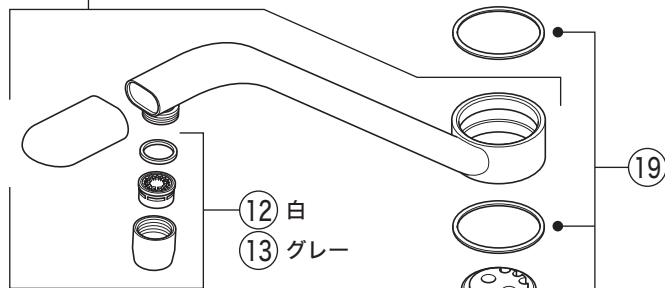

KM346MS

KM346(Z)MS・KM346(Z)MSC2  
KM346(Z)MSG・KM346(Z)MSGE・KM346(Z)MSGT

KM346MSC2

KM346MSGE

エコノッチ仕様

- ⑩ KM346MS
- ⑪ KM346MSG(E)
- ⑫ KM346ZMS
- ⑬ KM346ZMSG(E)

寒冷地用

KM346MSGT

# 部品一覧表

KVK

番号	品番	品名	希望小売価格	税込価格	備考
1	PZK1S347C	レバーハンドルセット 白	¥1,610	¥1,771	
2	PZK1S347G	レバーハンドルセット メッキ	¥3,390	¥3,729	
3	ZK3S347C	キャップ 白	¥360	¥396	
4	ZK3S347G	キャップ メッキ	¥580	¥638	
5	ZK1S336BF	レバーハンドルセット			廃番商品
6	Z44482	丸小ねじ	¥140	¥154	
7	Z411985	エコノッチユニット	¥1,760	¥1,936	
8	Z79N	カートリッジ締付ナット	¥4,640	¥5,104	
9	PZKM110A	カートリッジ(上吐水)	¥7,210	¥7,931	
10	Z659	吐水口 L=267	¥11,890	¥13,079	
11	Z659B	吐水口 L=267	¥11,890	¥13,079	
12	Z560D	吐水口先端部一式 白	¥2,530	¥2,783	
13	Z560DB	吐水口先端部一式 グレー	¥2,510	¥2,761	
14	Z586	吐水口 L=267			廃番商品
15	Z520CP	吐水口先端部一式	¥1,520	¥1,672	
16	PZ520CP3	整流器キャップセット	¥1,500	¥1,650	
17	Z586G	吐水口 L=267			廃番商品
18	Z586GCP	吐水口先端部一式			廃番商品
19	PZ213NPK	Xパッキンセット	¥700	¥770	
20	Z411185	シートパッキン	¥190	¥209	
21	Z660	スピードナット	¥1,910	¥2,101	
22	Z44525	Oリング	¥120	¥132	
23	PZ664	逆止弁ジョイントセット	¥3,650	¥4,015	
24	Z411105	保護キャップ	¥650	¥715	
25	Z411132	クイックファスナー	¥310	¥341	
寒冷地用 ( KM346ZMS・KM346ZMSC2・KM346ZMSG(E)・KM346ZMSGT )					
26	Z659W	吐水口 L=267	¥12,980	¥14,278	
27	Z659WB	吐水口 L=267	¥12,980	¥14,278	
28	Z586W	吐水口 L=267			廃番商品
29	Z586WG	吐水口 L=267			廃番商品
30	Z97	水抜きスピンドル	¥700	¥770	
31	PZ664W	ジョイントセット	¥2,830	¥3,113	
1 白のカートリッジには7のZ411985、グレーのカートリッジにはZ414891 エコノッチユニットをご使用下さい。					
2 エコノッチ仕様の場合、白 グレーのカートリッジへ交換する際は、					
エコノッチユニットも同時に交換して下さい。					