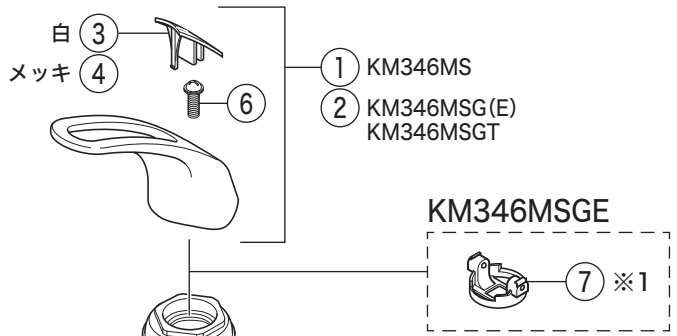

KM346MS

KM346(Z)MS・KM346(Z)MSC2  
KM346(Z)MSG・KM346(Z)MSGE・KM346(Z)MSGT

KM346MSC2

KM346MSGE

エコノッチ仕様

- ⑩ KM346MS
- ⑪ KM346MSG(E)
- ⑫ KM346ZMS
- ⑬ KM346ZMSG(E)

寒冷地用

KM346MSGT

# 部品一覧表

KVK

番号	品番	品名	希望小売価格	税込価格	備考
1	PZK1S347C	レバーハンドルセット 白	¥1,610	¥1,771	
2	PZK1S347G	レバーハンドルセット メッキ	¥3,390	¥3,729	
3	ZK3S347C	キャップ 白	¥360	¥396	
4	ZK3S347G	キャップ メッキ	¥580	¥638	
5	ZK1S336BF	レバーハンドルセット			廃番商品
6	Z44482	丸小ねじ	¥140	¥154	
7	Z411985	エコノッチユニット	¥1,760	¥1,936	
8	Z79N	カートリッジ締付ナット	¥4,640	¥5,104	
9	PZKM110A	カートリッジ(上吐水)	¥7,210	¥7,931	
10	Z659	吐水口 L=267	¥11,890	¥13,079	
11	Z659B	吐水口 L=267	¥11,890	¥13,079	
12	Z560D	吐水口先端部一式 白	¥2,530	¥2,783	
13	Z560DB	吐水口先端部一式 グレー	¥2,510	¥2,761	
14	Z586	吐水口 L=267			廃番商品
15	Z520CP	吐水口先端部一式	¥1,520	¥1,672	
16	PZ520CP3	整流器キャップセット	¥1,500	¥1,650	
17	Z586G	吐水口 L=267			廃番商品
18	Z586GCP	吐水口先端部一式			廃番商品
19	PZ213NPK	Xパッキンセット	¥700	¥770	
20	Z411185	シートパッキン	¥190	¥209	
21	Z660	スピードナット	¥1,910	¥2,101	
22	Z44525	Oリング	¥120	¥132	
23	PZ664	逆止弁ジョイントセット	¥3,650	¥4,015	
24	Z411105	保護キャップ	¥650	¥715	
25	Z411132	クイックファスナー	¥310	¥341	
寒冷地用 ( KM346ZMS・KM346ZMSC2・KM346ZMSG(E)・KM346ZMSGT )					
26	Z659W	吐水口 L=267	¥12,980	¥14,278	
27	Z659WB	吐水口 L=267	¥12,980	¥14,278	
28	Z586W	吐水口 L=267			廃番商品
29	Z586WG	吐水口 L=267			廃番商品
30	Z97	水抜きスピンドル	¥700	¥770	
31	PZ664W	ジョイントセット	¥2,830	¥3,113	
1 白のカートリッジには7のZ411985、グレーのカートリッジにはZ414891 エコノッチユニットをご使用下さい。					
2 エコノッチ仕様の場合、白 グレーのカートリッジへ交換する際は、					
エコノッチユニットも同時に交換して下さい。					