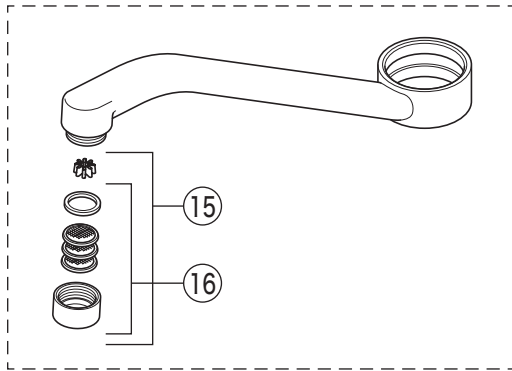

KM346MS

KM346(Z)MS・KM346(Z)MSC2  
KM346(Z)MSG・KM346(Z)MSGE・KM346(Z)MSGT

KM346MSC2

KM346MSGE

エコノッチ仕様

- ⑩ KM346MS
- ⑪ KM346MSG(E)
- ⑫ KM346ZMS
- ⑬ KM346ZMSG(E)

寒冷地用

KM346MSGT

# 部品一覧表

KVK

番号	品番	品名	希望小売価格	税込価格	備考
1	PZK1S347C	レバーハンドルセット 白	¥1,610	¥1,771	
2	PZK1S347G	レバーハンドルセット メッキ	¥3,390	¥3,729	
3	ZK3S347C	キャップ 白	¥360	¥396	
4	ZK3S347G	キャップ メッキ	¥580	¥638	
5	ZK1S336BF	レバーハンドルセット			廃番商品
6	Z44482	丸小ねじ	¥140	¥154	
7	Z411985	エコノッチユニット	¥1,760	¥1,936	
8	Z79N	カートリッジ締付ナット	¥4,640	¥5,104	
9	PZKM110A	カートリッジ(上吐水)	¥7,210	¥7,931	
10	Z659	吐水口 L=267	¥11,890	¥13,079	
11	Z659B	吐水口 L=267	¥11,890	¥13,079	
12	Z560D	吐水口先端部一式 白	¥2,530	¥2,783	
13	Z560DB	吐水口先端部一式 グレー	¥2,510	¥2,761	
14	Z586	吐水口 L=267			廃番商品
15	Z520CP	吐水口先端部一式	¥1,520	¥1,672	
16	PZ520CP3	整流器キャップセット	¥1,500	¥1,650	
17	Z586G	吐水口 L=267			廃番商品
18	Z586GCP	吐水口先端部一式			廃番商品
19	PZ213NPK	Xパッキンセット	¥700	¥770	
20	Z411185	シートパッキン	¥190	¥209	
21	Z660	スピードナット	¥1,910	¥2,101	
22	Z44525	Oリング	¥120	¥132	
23	PZ664	逆止弁ジョイントセット	¥3,650	¥4,015	
24	Z411105	保護キャップ	¥650	¥715	
25	Z411132	クイックファスナー	¥310	¥341	
寒冷地用 ( KM346ZMS・KM346ZMSC2・KM346ZMSG(E)・KM346ZMSGT )					
26	Z659W	吐水口 L=267	¥12,980	¥14,278	
27	Z659WB	吐水口 L=267	¥12,980	¥14,278	
28	Z586W	吐水口 L=267			廃番商品
29	Z586WG	吐水口 L=267			廃番商品
30	Z97	水抜きスピンドル	¥700	¥770	
31	PZ664W	ジョイントセット	¥2,830	¥3,113	
1 白のカートリッジには7のZ411985、グレーのカートリッジにはZ414891 エコノッチユニットをご使用下さい。					
2 エコノッチ仕様の場合、白 グレーのカートリッジへ交換する際は、					
エコノッチユニットも同時に交換して下さい。					