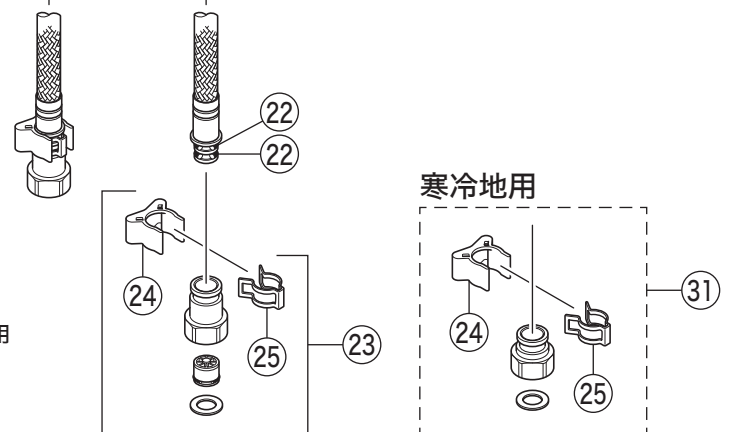

- ⑰ KM346MSC2
- ⑱ 寒冷地用