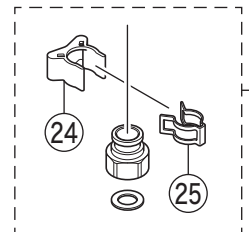

# 部品一覧表

KVK

番号	品番	品名	希望小売価格	税込価格	備考
1	PZK1S347C	レバーハンドルセット 白	¥1,610	¥1,771	
2	PZK1S347G	レバーハンドルセット メッキ	¥3,390	¥3,729	
3	ZK3S347C	キャップ 白	¥360	¥396	
4	ZK3S347G	キャップ メッキ	¥580	¥638	
5	ZK1S336BF	レバーハンドルセット			廃番商品
6	Z44482	丸小ねじ	¥140	¥154	
7	Z411985	エコノッチユニット	¥1,760	¥1,936	
8	Z79N	カートリッジ締付ナット	¥4,640	¥5,104	
9	PZKM110A	カートリッジ(上吐水)	¥7,210	¥7,931	
10	Z659	吐水口 L=267	¥11,890	¥13,079	
11	Z659B	吐水口 L=267	¥11,890	¥13,079	
12	Z560D	吐水口先端部一式 白	¥2,530	¥2,783	
13	Z560DB	吐水口先端部一式 グレー	¥2,510	¥2,761	
14	Z586	吐水口 L=267			廃番商品
15	Z520CP	吐水口先端部一式	¥1,520	¥1,672	
16	PZ520CP3	整流器キャップセット	¥1,500	¥1,650	
17	Z586G	吐水口 L=267			廃番商品
18	Z586GCP	吐水口先端部一式			廃番商品
19	PZ213NPK	Xパッキンセット	¥700	¥770	
20	Z411185	シートパッキン	¥190	¥209	
21	Z660	スピードナット	¥1,910	¥2,101	
22	Z44525	Oリング	¥120	¥132	
23	PZ664	逆止弁ジョイントセット	¥3,650	¥4,015	
24	Z411105	保護キャップ	¥650	¥715	
25	Z411132	クイックファスナー	¥310	¥341	
寒冷地用 ( KM346ZMS・KM346ZMSC2・KM346ZMSG(E)・KM346ZMSGT )					
26	Z659W	吐水口 L=267	¥12,980	¥14,278	
27	Z659WB	吐水口 L=267	¥12,980	¥14,278	
28	Z586W	吐水口 L=267			廃番商品
29	Z586WG	吐水口 L=267			廃番商品
30	Z97	水抜きスピンドル	¥700	¥770	
31	PZ664W	ジョイントセット	¥2,830	¥3,113	
1 白のカートリッジには7のZ411985、グレーのカートリッジにはZ414891 エコノッチユニットをご使用下さい。					
2 エコノッチ仕様の場合、白 グレーのカートリッジへ交換する際は、					
エコノッチユニットも同時に交換して下さい。					