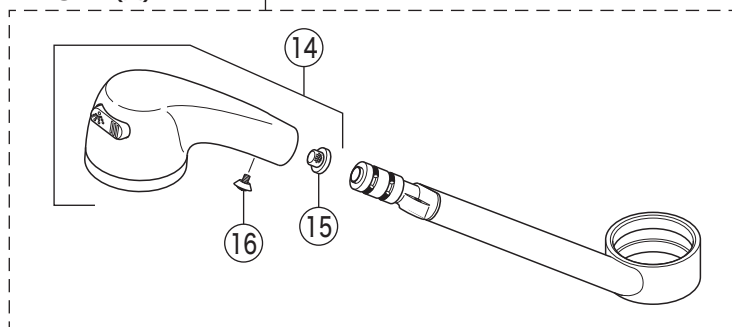

KM347

KM347(Z)・KM347(Z)G・KM347(Z)GF  
KM347(Z)AH・KM347(Z)GAH

寒冷地用

KM347(AH) ③  
KM347G(F) ④  
KM347GAH ⑤

① KM347(AH)  
② KM347G(F)  
KM347GAH

KM347(Z)GAH

エコノッチ仕様

KM347 ⑨  
KM347G ⑩  
KM347Z ②⑥  
KM347ZG ②⑦

⑬ KM347GF  
⑲ KM347ZGF

KM347(Z)GF

KM347(Z)(G)AH

⑪ 白  
⑫ グレー

⑬ KM347(G)AH  
⑲ KM347Z(G)AH

⑲ ※寒冷地用には  
含まれません

番号	品番	品名	希望小売価格	税込価格	備考
1	PZK1S347C	レバーハンドルセット 白	¥1,610	¥1,771	
2	PZK1S347G	レバーハンドルセット メッキ	¥3,390	¥3,729	
3	ZK3S347C	キャップ 白	¥360	¥396	
4	ZK3S347G	キャップ メッキ	¥580	¥638	
5	Z44482	丸小ねじ	¥140	¥154	
6	Z411985	エコノッチユニット	¥1,760	¥1,936	
7	Z79N	カートリッジ締付ナット	¥4,640	¥5,104	
8	PZKM110A	カートリッジ(上吐水)	¥7,210	¥7,931	
9	Z659	吐水口 L=267	¥11,890	¥13,079	
10	Z659B	吐水口 L=267	¥11,890	¥13,079	
11	Z560D	吐水口先端部一式 白	¥2,530	¥2,783	
12	Z560DB	吐水口先端部一式 グレー	¥2,510	¥2,761	
13	Z687	吐水口 2way ダークグレー			廃番商品
14	Z685	吐水口シャワーヘッド ダークグレー			廃番商品
15	Z684376	ストレーナ	¥170	¥187	
16	Z47249S	トラス小ねじセット	¥130	¥143	
17	Z659AH	吐水口 3way 白			廃番商品
18	Z560AH	吐水口シャワーヘッド 白	¥10,000	¥11,000	
19	Z37195CPS	シャワーフェイスセット	¥1,870	¥2,057	
20	Z213NPK2	Xパッキンセット	¥800	¥880	
21	Z47005	シートパッキン	¥610	¥671	
22	Z651	逆止弁	¥460	¥506	
23	PZK105	立水栓菊座ナットセット	¥470	¥517	
24	PZK126	アングル接続パッキン	¥330	¥363	
25	ZKF17	接続ナット	¥500	¥550	
寒冷地用 ( KM347Z(G)・KM347ZGF・KM347Z(G)AH )					
26	Z659W	吐水口 L=267	¥12,980	¥14,278	
27	Z659WB	吐水口 L=267	¥12,980	¥14,278	
28	Z687W	吐水口 2way			廃番商品
29	Z659WAH	吐水口 3way			廃番商品
30	Z97	水抜きスピンドル	¥700	¥770	
寒冷地用には、22のZ651逆止弁はついておりません。					
1白のカートリッジには6のZ411985、					
グレーのカートリッジにはZ414891エコノッチユニットをご使用下さい。					
2エコノッチ仕様の場合、白 グレーのカートリッジへ交換する際は、					
エコノッチユニットも同時に交換して下さい。					