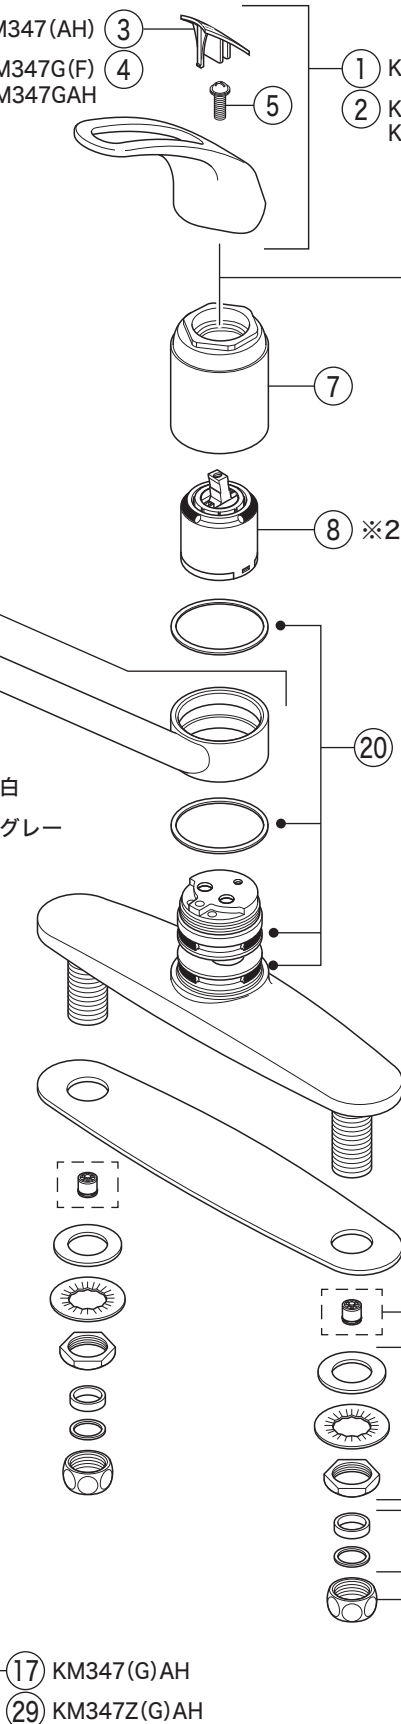

KM347

KM347(Z)・KM347(Z)G・KM347(Z)GF  
KM347(Z)AH・KM347(Z)GAH

寒冷地用

KM347(AH) ③  
KM347G(F) ④  
KM347GAH ⑤

① KM347(AH)  
② KM347G(F)  
KM347GAH

KM347(Z)GAH

エコノッチ仕様

KM347 ⑨  
KM347G ⑩  
KM347Z ②⑥  
KM347ZG ②⑦

⑬ KM347GF  
⑲ KM347ZGF

KM347(Z)GF

KM347(Z)(G)AH

⑪ 白  
⑫ グレー

⑬ KM347(G)AH  
⑲ KM347Z(G)AH

⑲ ※寒冷地用には  
含まれません

番号	品番	品名	希望小売価格	税込価格	備考
1	PZK1S347C	レバーハンドルセット 白	¥1,610	¥1,771	
2	PZK1S347G	レバーハンドルセット メッキ	¥3,390	¥3,729	
3	ZK3S347C	キャップ 白	¥360	¥396	
4	ZK3S347G	キャップ メッキ	¥580	¥638	
5	Z44482	丸小ねじ	¥140	¥154	
6	Z411985	エコノッチユニット	¥1,760	¥1,936	
7	Z79N	カートリッジ締付ナット	¥4,640	¥5,104	
8	PZKM110A	カートリッジ(上吐水)	¥7,210	¥7,931	
9	Z659	吐水口 L=267	¥11,890	¥13,079	
10	Z659B	吐水口 L=267	¥11,890	¥13,079	
11	Z560D	吐水口先端部一式 白	¥2,530	¥2,783	
12	Z560DB	吐水口先端部一式 グレー	¥2,510	¥2,761	
13	Z687	吐水口 2way ダークグレー			廃番商品
14	Z685	吐水口シャワーヘッド ダークグレー			廃番商品
15	Z684376	ストレーナ	¥170	¥187	
16	Z47249S	トラス小ねじセット	¥130	¥143	
17	Z659AH	吐水口 3way 白			廃番商品
18	Z560AH	吐水口シャワーヘッド 白	¥10,000	¥11,000	
19	Z37195CPS	シャワーフェイスセット	¥1,870	¥2,057	
20	Z213NPK2	Xパッキンセット	¥800	¥880	
21	Z47005	シートパッキン	¥610	¥671	
22	Z651	逆止弁	¥460	¥506	
23	PZK105	立水栓菊座ナットセット	¥470	¥517	
24	PZK126	アングル接続パッキン	¥330	¥363	
25	ZKF17	接続ナット	¥500	¥550	
寒冷地用 ( KM347Z(G)・KM347ZGF・KM347Z(G)AH )					
26	Z659W	吐水口 L=267	¥12,980	¥14,278	
27	Z659WB	吐水口 L=267	¥12,980	¥14,278	
28	Z687W	吐水口 2way			廃番商品
29	Z659WAH	吐水口 3way			廃番商品
30	Z97	水抜きスピンドル	¥700	¥770	
寒冷地用には、22のZ651逆止弁はついておりません。					
1白のカートリッジには6のZ411985、					
グレーのカートリッジにはZ414891エコノッチユニットをご使用下さい。					
2エコノッチ仕様の場合、白 グレーのカートリッジへ交換する際は、					
エコノッチユニットも同時に交換して下さい。					