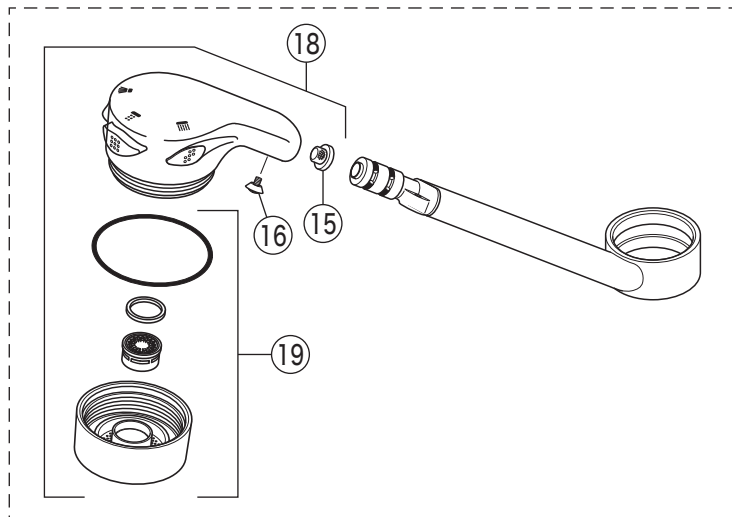

KM347

KM347(Z)・KM347(Z)G・KM347(Z)GF  
KM347(Z)AH・KM347(Z)GAH

寒冷地用

KM347(AH) ③  
KM347G(F) ④  
KM347GAH ⑤

① KM347(AH)  
② KM347G(F)  
KM347GAH

KM347(Z)GAH

エコノッチ仕様

KM347 ⑨  
KM347G ⑩  
KM347Z ②⑥  
KM347ZG ②⑦

⑬ KM347GF  
⑲ KM347ZGF

KM347(Z)GF

KM347(Z)(G)AH

⑪ 白  
⑫ グレー

⑬ KM347(G)AH  
⑲ KM347Z(G)AH

⑲ ※寒冷地用には  
含まれません

番号	品番	品名	希望小売価格	税込価格	備考
1	PZK1S347C	レバーハンドルセット 白	¥1,610	¥1,771	
2	PZK1S347G	レバーハンドルセット メッキ	¥3,390	¥3,729	
3	ZK3S347C	キャップ 白	¥360	¥396	
4	ZK3S347G	キャップ メッキ	¥580	¥638	
5	Z44482	丸小ねじ	¥140	¥154	
6	Z411985	エコノッチユニット	¥1,760	¥1,936	
7	Z79N	カートリッジ締付ナット	¥4,640	¥5,104	
8	PZKM110A	カートリッジ(上吐水)	¥7,210	¥7,931	
9	Z659	吐水口 L=267	¥11,890	¥13,079	
10	Z659B	吐水口 L=267	¥11,890	¥13,079	
11	Z560D	吐水口先端部一式 白	¥2,530	¥2,783	
12	Z560DB	吐水口先端部一式 グレー	¥2,510	¥2,761	
13	Z687	吐水口 2way ダークグレー			廃番商品
14	Z685	吐水口シャワーヘッド ダークグレー			廃番商品
15	Z684376	ストレーナ	¥170	¥187	
16	Z47249S	トラス小ねじセット	¥130	¥143	
17	Z659AH	吐水口 3way 白			廃番商品
18	Z560AH	吐水口シャワーヘッド 白	¥10,000	¥11,000	
19	Z37195CPS	シャワーフェイスセット	¥1,870	¥2,057	
20	Z213NPK2	Xパッキンセット	¥800	¥880	
21	Z47005	シートパッキン	¥610	¥671	
22	Z651	逆止弁	¥460	¥506	
23	PZK105	立水栓菊座ナットセット	¥470	¥517	
24	PZK126	アングル接続パッキン	¥330	¥363	
25	ZKF17	接続ナット	¥500	¥550	
寒冷地用 ( KM347Z(G)・KM347ZGF・KM347Z(G)AH )					
26	Z659W	吐水口 L=267	¥12,980	¥14,278	
27	Z659WB	吐水口 L=267	¥12,980	¥14,278	
28	Z687W	吐水口 2way			廃番商品
29	Z659WAH	吐水口 3way			廃番商品
30	Z97	水抜きスピンドル	¥700	¥770	
寒冷地用には、22のZ651逆止弁はついておりません。					
1白のカートリッジには6のZ411985、					
グレーのカートリッジにはZ414891エコノッチユニットをご使用下さい。					
2エコノッチ仕様の場合、白 グレーのカートリッジへ交換する際は、					
エコノッチユニットも同時に交換して下さい。					