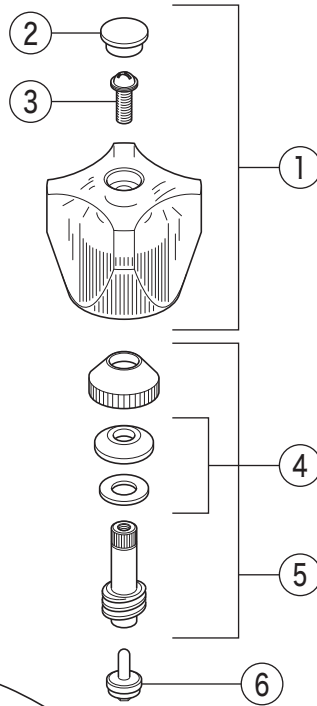

KM5

KM5(Z)・KM5(Z)ED・KM5HP(Z)・KM5HP(Z)ED

KM5ED
KM5HPED

固定こま
寒冷地用

KM5
KM5ED

番号	品番	品名	希望小売価格	税込価格	備考
1	PZK1GL-2	GLハンドルセット	¥1,330	¥1,463	
2	PZK3GL-2	キャップセット(湯・水)	¥350	¥385	
3	ZK3A-16	丸小ねじ	¥140	¥154	
4	PZK127	水栓上部パッキンセット	¥230	¥253	
5	PZK75-13MN	スピンドルセット	¥580	¥638	
6	PZK4E-15	こま(2ヶ入)	¥330	¥363	
7	ZKF9	シートパッキン			廃番商品
8	PZK105	立水栓菊座ナットセット	¥470	¥517	
9	PZK126	アングル接続パッキン	¥330	¥363	
10	ZKF17	接続ナット	¥500	¥550	
KM5・KM5ED仕様					
11	ZVR10	ゴム栓	¥1,360	¥1,496	
KM5ED・KM5HPED仕様					
12	PZK1ED-2	EDハンドルセット	¥1,180	¥1,298	
13	ZK3ED	青キャップ	¥200	¥220	
14	ZK3EDR	赤キャップ	¥200	¥220	
固定こま仕様(KM5(ED)・KM5HP(ED))・寒冷地用(KM5Z(ED)・KM5HPZ(ED))					
15	PZK75K-13MN	ビス止スピンドルセット	¥680	¥748	
16	PZK4K-15	ビス止用こまパッキンセット(2ヶ入)	¥370	¥407	