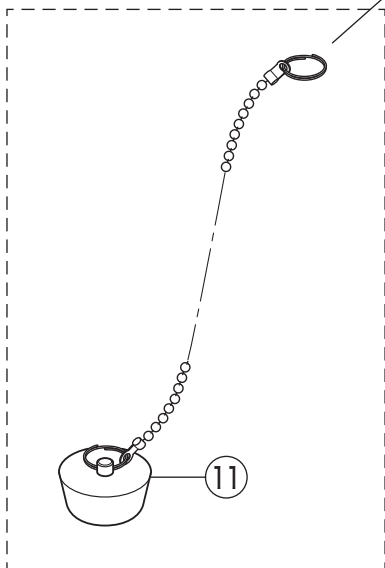

KM5

KM5(Z)・KM5(Z)ED・KM5HP(Z)・KM5HP(Z)ED

KM5ED
KM5HPED

固定こま
寒冷地用

KM5
KM5ED

番号	品番	品名	希望小売価格	税込価格	備考
1	PZK1GL-2	GLハンドルセット	¥1,330	¥1,463	
2	PZK3GL-2	キャップセット(湯・水)	¥350	¥385	
3	ZK3A-16	丸小ねじ	¥140	¥154	
4	PZK127	水栓上部パッキンセット	¥230	¥253	
5	PZK75-13MN	スピンドルセット	¥580	¥638	
6	PZK4E-15	こま(2ヶ入)	¥330	¥363	
7	ZKF9	シートパッキン			廃番商品
8	PZK105	立水栓菊座ナットセット	¥470	¥517	
9	PZK126	アングル接続パッキン	¥330	¥363	
10	ZKF17	接続ナット	¥500	¥550	
KM5・KM5ED仕様					
11	ZVR10	ゴム栓	¥1,360	¥1,496	
KM5ED・KM5HPED仕様					
12	PZK1ED-2	EDハンドルセット	¥1,180	¥1,298	
13	ZK3ED	青キャップ	¥200	¥220	
14	ZK3EDR	赤キャップ	¥200	¥220	
固定こま仕様(KM5(ED)・KM5HP(ED))・寒冷地用(KM5Z(ED)・KM5HPZ(ED))					
15	PZK75K-13MN	ビス止スピンドルセット	¥680	¥748	
16	PZK4K-15	ビス止用こまパッキンセット(2ヶ入)	¥370	¥407	