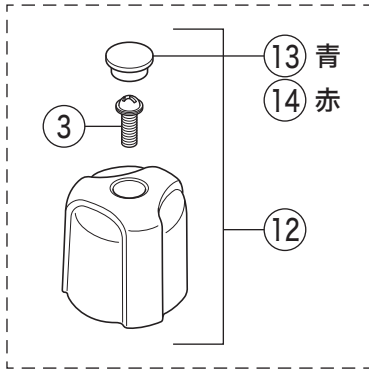

KM5

KM5(Z)・KM5(Z)ED・KM5HP(Z)・KM5HP(Z)ED

KM5ED
KM5HPED

固定こま
寒冷地用

KM5
KM5ED

番号	品番	品名	希望小売価格	税込価格	備考
1	PZK1GL-2	GLハンドルセット	¥1,330	¥1,463	
2	PZK3GL-2	キャップセット(湯・水)	¥350	¥385	
3	ZK3A-16	丸小ねじ	¥140	¥154	
4	PZK127	水栓上部パッキンセット	¥230	¥253	
5	PZK75-13MN	スピンドルセット	¥580	¥638	
6	PZK4E-15	こま(2ヶ入)	¥330	¥363	
7	ZKF9	シートパッキン			廃番商品
8	PZK105	立水栓菊座ナットセット	¥470	¥517	
9	PZK126	アングル接続パッキン	¥330	¥363	
10	ZKF17	接続ナット	¥500	¥550	
KM5・KM5ED仕様					
11	ZVR10	ゴム栓	¥1,360	¥1,496	
KM5ED・KM5HPED仕様					
12	PZK1ED-2	EDハンドルセット	¥1,180	¥1,298	
13	ZK3ED	青キャップ	¥200	¥220	
14	ZK3EDR	赤キャップ	¥200	¥220	
固定こま仕様(KM5(ED)・KM5HP(ED))・寒冷地用(KM5Z(ED)・KM5HPZ(ED))					
15	PZK75K-13MN	ビス止スピンドルセット	¥680	¥748	
16	PZK4K-15	ビス止用こまパッキンセット(2ヶ入)	¥370	¥407	