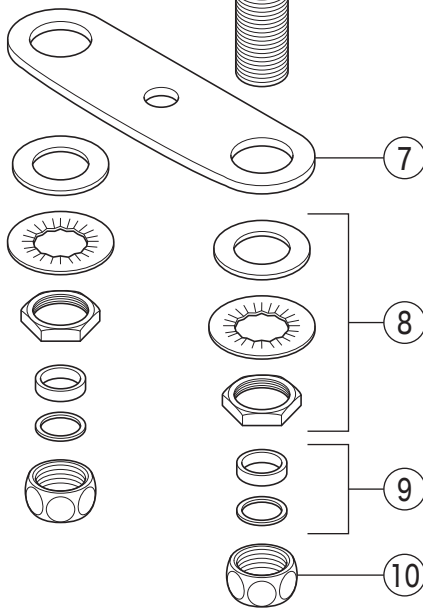

KM5

KM5(Z)・KM5(Z)ED・KM5HP(Z)・KM5HP(Z)ED

KM5ED
KM5HPED

固定こま
寒冷地用

KM5
KM5ED

番号	品番	品名	希望小売価格	税込価格	備考
1	PZK1GL-2	GLハンドルセット	¥1,330	¥1,463	
2	PZK3GL-2	キャップセット(湯・水)	¥350	¥385	
3	ZK3A-16	丸小ねじ	¥140	¥154	
4	PZK127	水栓上部パッキンセット	¥230	¥253	
5	PZK75-13MN	スピンドルセット	¥580	¥638	
6	PZK4E-15	こま(2ヶ入)	¥330	¥363	
7	ZKF9	シートパッキン			廃番商品
8	PZK105	立水栓菊座ナットセット	¥470	¥517	
9	PZK126	アングル接続パッキン	¥330	¥363	
10	ZKF17	接続ナット	¥500	¥550	
KM5・KM5ED仕様					
11	ZVR10	ゴム栓	¥1,360	¥1,496	
KM5ED・KM5HPED仕様					
12	PZK1ED-2	EDハンドルセット	¥1,180	¥1,298	
13	ZK3ED	青キャップ	¥200	¥220	
14	ZK3EDR	赤キャップ	¥200	¥220	
固定こま仕様(KM5(ED)・KM5HP(ED))・寒冷地用(KM5Z(ED)・KM5HPZ(ED))					
15	PZK75K-13MN	ビス止スピンドルセット	¥680	¥748	
16	PZK4K-15	ビス止用こまパッキンセット(2ヶ入)	¥370	¥407	