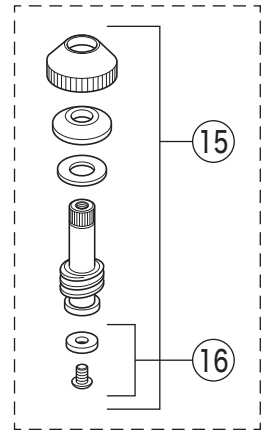

KM5

KM5(Z)・KM5(Z)ED・KM5HP(Z)・KM5HP(Z)ED

KM5ED
KM5HPED

固定こま
寒冷地用

KM5
KM5ED

番号	品番	品名	希望小売価格	税込価格	備考
1	PZK1GL-2	GLハンドルセット	¥1,330	¥1,463	
2	PZK3GL-2	キャップセット(湯・水)	¥350	¥385	
3	ZK3A-16	丸小ねじ	¥140	¥154	
4	PZK127	水栓上部パッキンセット	¥230	¥253	
5	PZK75-13MN	スピンドルセット	¥580	¥638	
6	PZK4E-15	こま(2ヶ入)	¥330	¥363	
7	ZKF9	シートパッキン			廃番商品
8	PZK105	立水栓菊座ナットセット	¥470	¥517	
9	PZK126	アングル接続パッキン	¥330	¥363	
10	ZKF17	接続ナット	¥500	¥550	
KM5・KM5ED仕様					
11	ZVR10	ゴム栓	¥1,360	¥1,496	
KM5ED・KM5HPED仕様					
12	PZK1ED-2	EDハンドルセット	¥1,180	¥1,298	
13	ZK3ED	青キャップ	¥200	¥220	
14	ZK3EDR	赤キャップ	¥200	¥220	
固定こま仕様(KM5(ED)・KM5HP(ED))・寒冷地用(KM5Z(ED)・KM5HPZ(ED))					
15	PZK75K-13MN	ビス止スピンドルセット	¥680	¥748	
16	PZK4K-15	ビス止用こまパッキンセット(2ヶ入)	¥370	¥407	