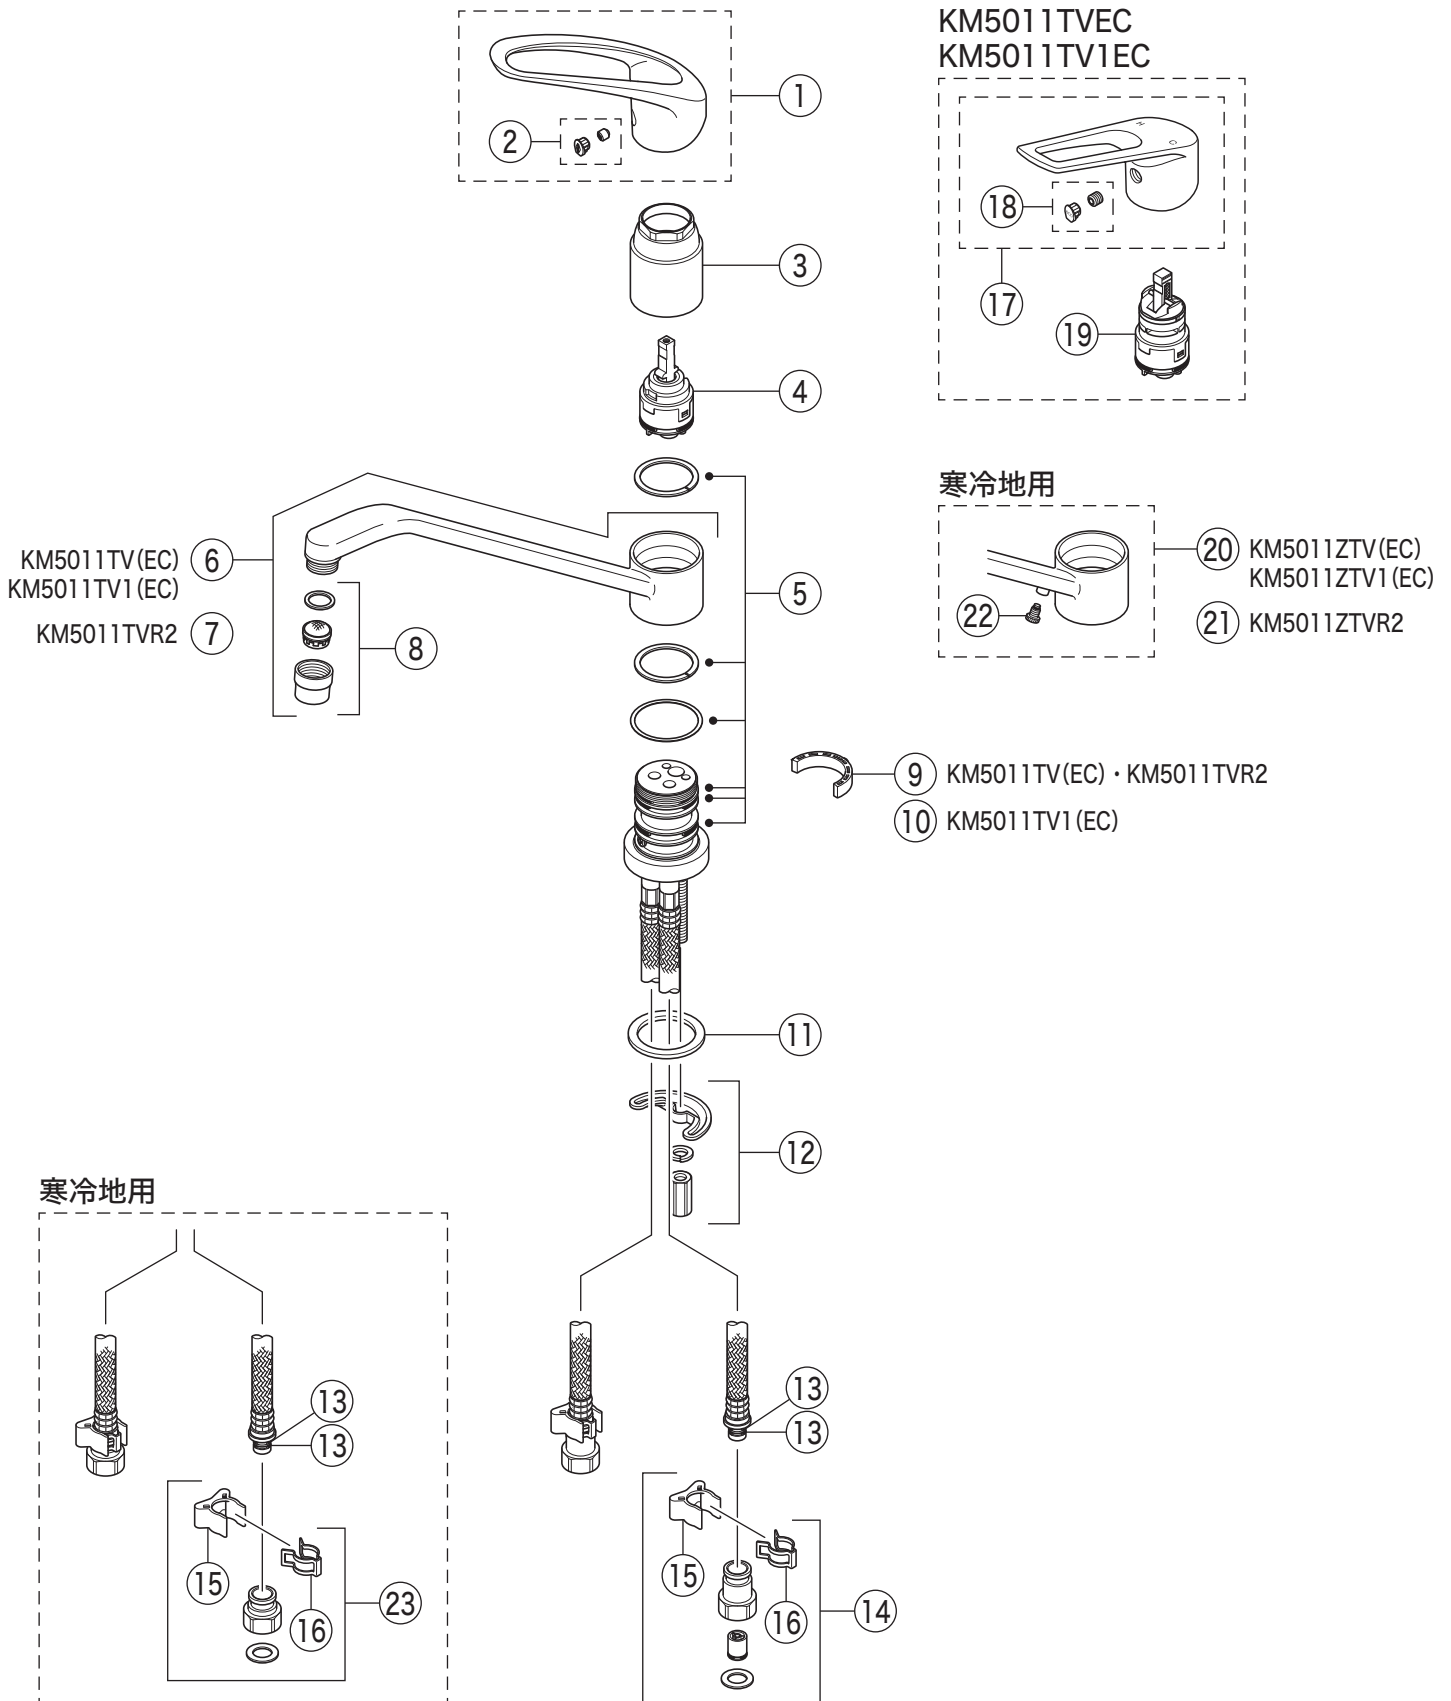

製品番号

KM5011TV

KM5011(Z)TV・KM5011(Z)TVEC・KM5011(Z)TVR2
KM5011(Z)TV1・KM5011(Z)TV1EC

部品一覧表

KVK

番号	品番	品名	希望小売価格	税込価格	備考
1	PZ5011THD	レバーハンドルセット メッキ	¥ 4,590	¥ 5,049	
2	Z5021THDCP	キャップセット	¥ 350	¥ 385	
3	Z420405	固定ナット	¥ 4,640	¥ 5,104	
4	PZ110YB	カートリッジ	¥ 4,860	¥ 5,346	
5	Z5011XPV	Xパッキンセット	¥ 960	¥ 1,056	
6	Z5011PV	吐水口 L=262			廃番商品
7	Z350632P	吐水口 L=200	¥ 11,900	¥ 13,090	
8	Z5011CP	吐水口先端部一式	¥ 1,410	¥ 1,551	
9	Z420615	回転規制ストッパー 80°	¥ 280	¥ 308	
10	Z420616	回転規制ストッパー 120°	¥ 280	¥ 308	
11	Z411185	シートパッキン	¥ 190	¥ 209	
12	Z5011BN	本体固定セット	¥ 1,350	¥ 1,485	
13	Z44525	Oリング	¥ 120	¥ 132	
14	PZ664	逆止弁ジョイントセット	¥ 3,650	¥ 4,015	
15	Z411105	保護キャップ	¥ 650	¥ 715	
16	Z411132	クイックファスナー	¥ 310	¥ 341	
KM5011TVEC・KM5011TV1EC仕様					
17	Z5011THDEC	レバーハンドルセット メッキ	¥ 5,260	¥ 5,786	
18	Z5011THDECCP	キャップセット	¥ 350	¥ 385	
19	PZ110YBEC	カートリッジ	¥ 6,890	¥ 7,579	
寒冷地用 (KM5011ZTV(EC)・KM5011ZTVR2・KM5011ZTV1(EC))					
20	Z5011WPV	吐水口 L=262			廃番商品
21	Z350946P	吐水口 L=200	¥ 13,000	¥ 14,300	
22	KPS654	水抜きスピンドル	¥ 1,050	¥ 1,155	
23	PZ664W	ジョイントセット	¥ 2,830	¥ 3,113	