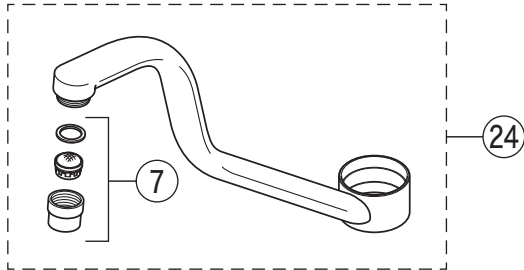

分解図

キッチン

取付穴兼用型・シングル混合栓・シャワー付

KVK

製品品番

KM5011UT

KM5011(Z)UT・KM5011(Z)UTF・
 KM5011(Z)Utec・KM5011(Z)UTMEC・KM5011(Z)UTHEC
 KM5011(Z)UTHS・KM5011(Z)UTECHS・KM5011(Z)UTMEHS

KM5011UTHEC

KM5011Utec(HS)
 KM5011UTMEC
 KM5011UTMEHS
 KM5011UTHEC

寒冷地用

寒冷地用

KM5011UTF

寒冷地用

寒冷地用

※撥水…撥水膜コーティング付

掲載内容は予告なく変更する場合がありますのでご了承ください。
 設計変更又は部品の供給期間を過ぎた場合等により、部品が供給できない場合がありますのでご了承ください。

部品一覧表

KVK

番号	品番	品名	希望小売価格	税込価格	備考
1	PZ5011THD	レバーハンドルセット メッキ	¥ 4,590	¥ 5,049	
2	Z5021THDCP	キャップセット	¥ 350	¥ 385	
3	Z420405	固定ナット	¥ 4,640	¥ 5,104	
4	PZ110YB	カートリッジ	¥ 4,860	¥ 5,346	
5	PZ5011XP	Xパッキンセット	¥ 860	¥ 946	
6	Z5011P	吐水口 L=262	¥ 11,890	¥ 13,079	
7	Z5011CP	吐水口先端部一式	¥ 1,410	¥ 1,551	
8	Z414484	シートパッキン	¥ 190	¥ 209	
9	Z660	本体固定セット	¥ 1,910	¥ 2,101	
10	Z44525	Oリング	¥ 120	¥ 132	
11	PZ664	逆止弁ジョイントセット	¥ 3,650	¥ 4,015	
12	Z411105	保護キャップ	¥ 650	¥ 715	
13	Z411132	クイックファスナー	¥ 310	¥ 341	
KM5011UTF仕様					
14	Z5011TFP	吐水口 L=260	¥ 16,280	¥ 17,908	
15	Z5011TFH	吐水口シャワーヘッドユニット	¥ 7,500	¥ 8,250	
16	Z350383	シャワーフェイス	¥ 1,220	¥ 1,342	
17	Z5011TFCPS	シャワー先端部一式	¥ 2,490	¥ 2,739	
18	Z420601	クリップ	¥ 220	¥ 242	
19	Z411419	ストレーナ	¥ 250	¥ 275	
20	PZ410770	Vパッキン	¥ 120	¥ 132	
KM5011UT(M)EC・KM5011UTHEC仕様					
21	Z5011THDEC	レバーハンドルセット メッキ	¥ 5,260	¥ 5,786	
22	Z5011THDECCP	キャップセット	¥ 350	¥ 385	
23	PZ110YBEC	カートリッジ	¥ 6,890	¥ 7,579	
KM5011UTHEC仕様					
24	Z351329	吐水口 L=272	¥ 19,030	¥ 20,933	
KM5011UTHS仕様					
25	PZ5011THDHS	レバーハンドルセット(撥水加工)メッキ	¥ 5,840	¥ 6,424	
KM5011UTECHS・KM5011UTMEHS仕様					
26	PZ5011THDECHS	レバーハンドルセット(撥水加工)メッキ	¥ 6,510	¥ 7,161	
KM5011UTHS・KM5011UTECHS・KM5011UTMEHS仕様					
27	Z422966	固定ナット(撥水加工)	¥ 5,140	¥ 5,654	
28	Z5011PHS	吐水口(撥水加工) L=262	¥ 12,590	¥ 13,849	
寒冷地用(KM5011ZUT(EC)(HS)・KM5011ZUTF・KM5011ZUTMEC・KM5011ZUTMEHS・KM5011ZUTHEC)					
29	Z5011WP	吐水口 L=262	¥ 12,980	¥ 14,278	
30	Z5011WPHS	吐水口(撥水加工) L=262	¥ 13,680	¥ 15,048	
31	Z5011WTFP	吐水口 L=260	¥ 17,600	¥ 19,360	
32	Z351332	吐水口 L=272	¥ 24,640	¥ 27,104	
33	KPS654	水抜きスピンドル	¥ 1,050	¥ 1,155	
34	PZ664W	ジョイントセット	¥ 2,830	¥ 3,113	