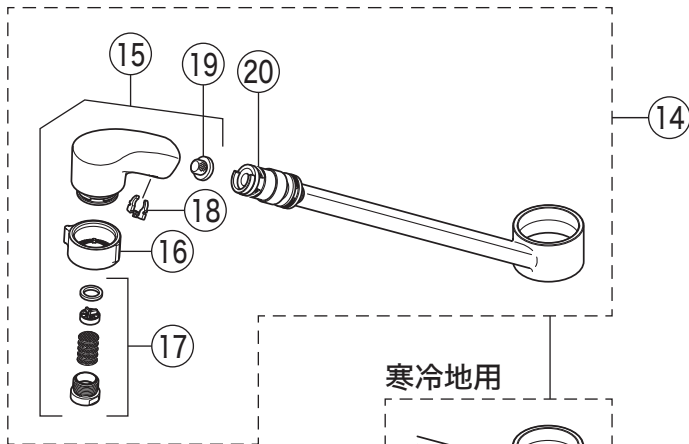

分解図

キッチン

取付穴兼用型・シングル混合栓・シャワー付

KVK

製品品番

KM5011UT

KM5011(Z)UT・KM5011(Z)UTF・
 KM5011(Z)Utec・KM5011(Z)UTMEC・KM5011(Z)UTHEC
 KM5011(Z)UTHS・KM5011(Z)UTECHS・KM5011(Z)UTMEHS

KM5011UTHEC

KM5011Utec(HS)
 KM5011UTMEC
 KM5011UTMEHS
 KM5011UTHEC

寒冷地用

寒冷地用

KM5011UTF

寒冷地用

寒冷地用

※撥水…撥水膜コーティング付

掲載内容は予告なく変更する場合がありますのでご了承ください。
 設計変更又は部品の供給期間を過ぎた場合等により、部品が供給できない場合がありますのでご了承ください。

部品一覧表

KVK

番号	品番	品名	希望小売価格	税込価格	備考
1	PZ5011THD	レバーハンドルセット メッキ	¥ 4,590	¥ 5,049	
2	Z5021THDCP	キャップセット	¥ 350	¥ 385	
3	Z420405	固定ナット	¥ 4,640	¥ 5,104	
4	PZ110YB	カートリッジ	¥ 4,860	¥ 5,346	
5	PZ5011XP	Xパッキンセット	¥ 860	¥ 946	
6	Z5011P	吐水口 L=262	¥ 11,890	¥ 13,079	
7	Z5011CP	吐水口先端部一式	¥ 1,410	¥ 1,551	
8	Z414484	シートパッキン	¥ 190	¥ 209	
9	Z660	本体固定セット	¥ 1,910	¥ 2,101	
10	Z44525	Oリング	¥ 120	¥ 132	
11	PZ664	逆止弁ジョイントセット	¥ 3,650	¥ 4,015	
12	Z411105	保護キャップ	¥ 650	¥ 715	
13	Z411132	クイックファスナー	¥ 310	¥ 341	
KM5011UTF仕様					
14	Z5011TFP	吐水口 L=260	¥ 16,280	¥ 17,908	
15	Z5011TFH	吐水口シャワーヘッドユニット	¥ 7,500	¥ 8,250	
16	Z350383	シャワーフェイス	¥ 1,220	¥ 1,342	
17	Z5011TFCPS	シャワー先端部一式	¥ 2,490	¥ 2,739	
18	Z420601	クリップ	¥ 220	¥ 242	
19	Z411419	ストレーナ	¥ 250	¥ 275	
20	PZ410770	Vパッキン	¥ 120	¥ 132	
KM5011UT(M)EC・KM5011UTHEC仕様					
21	Z5011THDEC	レバーハンドルセット メッキ	¥ 5,260	¥ 5,786	
22	Z5011THDECCP	キャップセット	¥ 350	¥ 385	
23	PZ110YBEC	カートリッジ	¥ 6,890	¥ 7,579	
KM5011UTHEC仕様					
24	Z351329	吐水口 L=272	¥ 19,030	¥ 20,933	
KM5011UTHS仕様					
25	PZ5011THDHS	レバーハンドルセット(撥水加工)メッキ	¥ 5,840	¥ 6,424	
KM5011UTECHS・KM5011UTMEHS仕様					
26	PZ5011THDECHS	レバーハンドルセット(撥水加工)メッキ	¥ 6,510	¥ 7,161	
KM5011UTHS・KM5011UTECHS・KM5011UTMEHS仕様					
27	Z422966	固定ナット(撥水加工)	¥ 5,140	¥ 5,654	
28	Z5011PHS	吐水口(撥水加工) L=262	¥ 12,590	¥ 13,849	
寒冷地用(KM5011ZUT(EC)(HS)・KM5011ZUTF・KM5011ZUTMEC・KM5011ZUTMEHS・KM5011ZUTHEC)					
29	Z5011WP	吐水口 L=262	¥ 12,980	¥ 14,278	
30	Z5011WPHS	吐水口(撥水加工) L=262	¥ 13,680	¥ 15,048	
31	Z5011WTFP	吐水口 L=260	¥ 17,600	¥ 19,360	
32	Z351332	吐水口 L=272	¥ 24,640	¥ 27,104	
33	KPS654	水抜きスピンドル	¥ 1,050	¥ 1,155	
34	PZ664W	ジョイントセット	¥ 2,830	¥ 3,113	