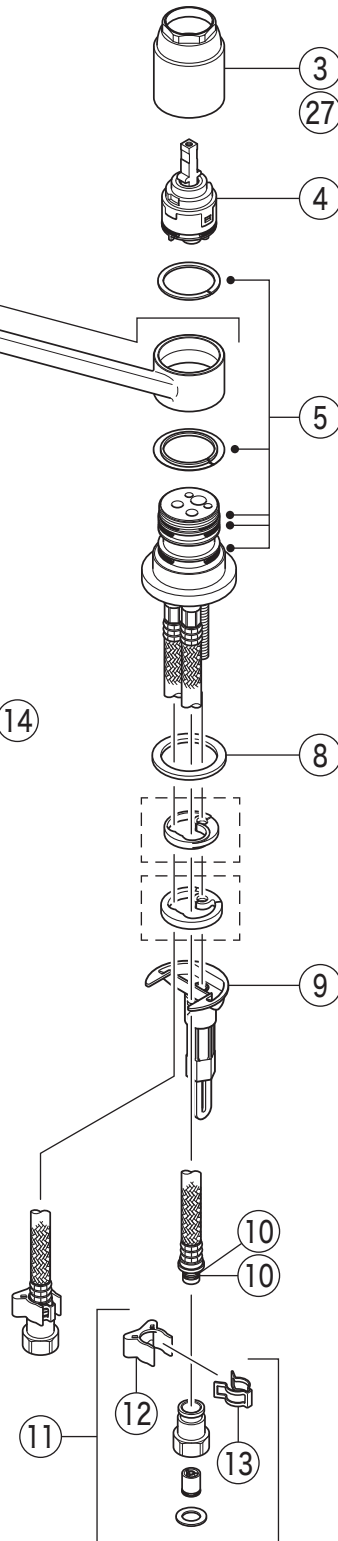

分解図

キッチン

取付穴兼用型・シングル混合栓・シャワー付

KVK

製品品番

KM5011UT

KM5011(Z)UT・KM5011(Z)UTF・
KM5011(Z)Utec・KM5011(Z)UTMEC・KM5011(Z)UTHEC
KM5011(Z)UTHS・KM5011(Z)UTECHS・KM5011(Z)UTMEHS

KM5011UTHEC

KM5011Utec(HS)
KM5011UTMEC
KM5011UTMEHS
KM5011UTHEC

寒冷地用

寒冷地用

KM5011UTF

寒冷地用

寒冷地用

※撥水…撥水膜コーティング付

掲載内容は予告なく変更する場合がありますのでご了承ください。
設計変更又は部品の供給期間を過ぎた場合等により、部品が供給できない場合がありますのでご了承ください。