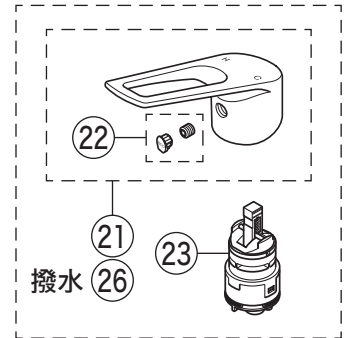

KM5011Utec(HS)
KM5011UTMEC
KM5011UTMEHS
KM5011UTHEC