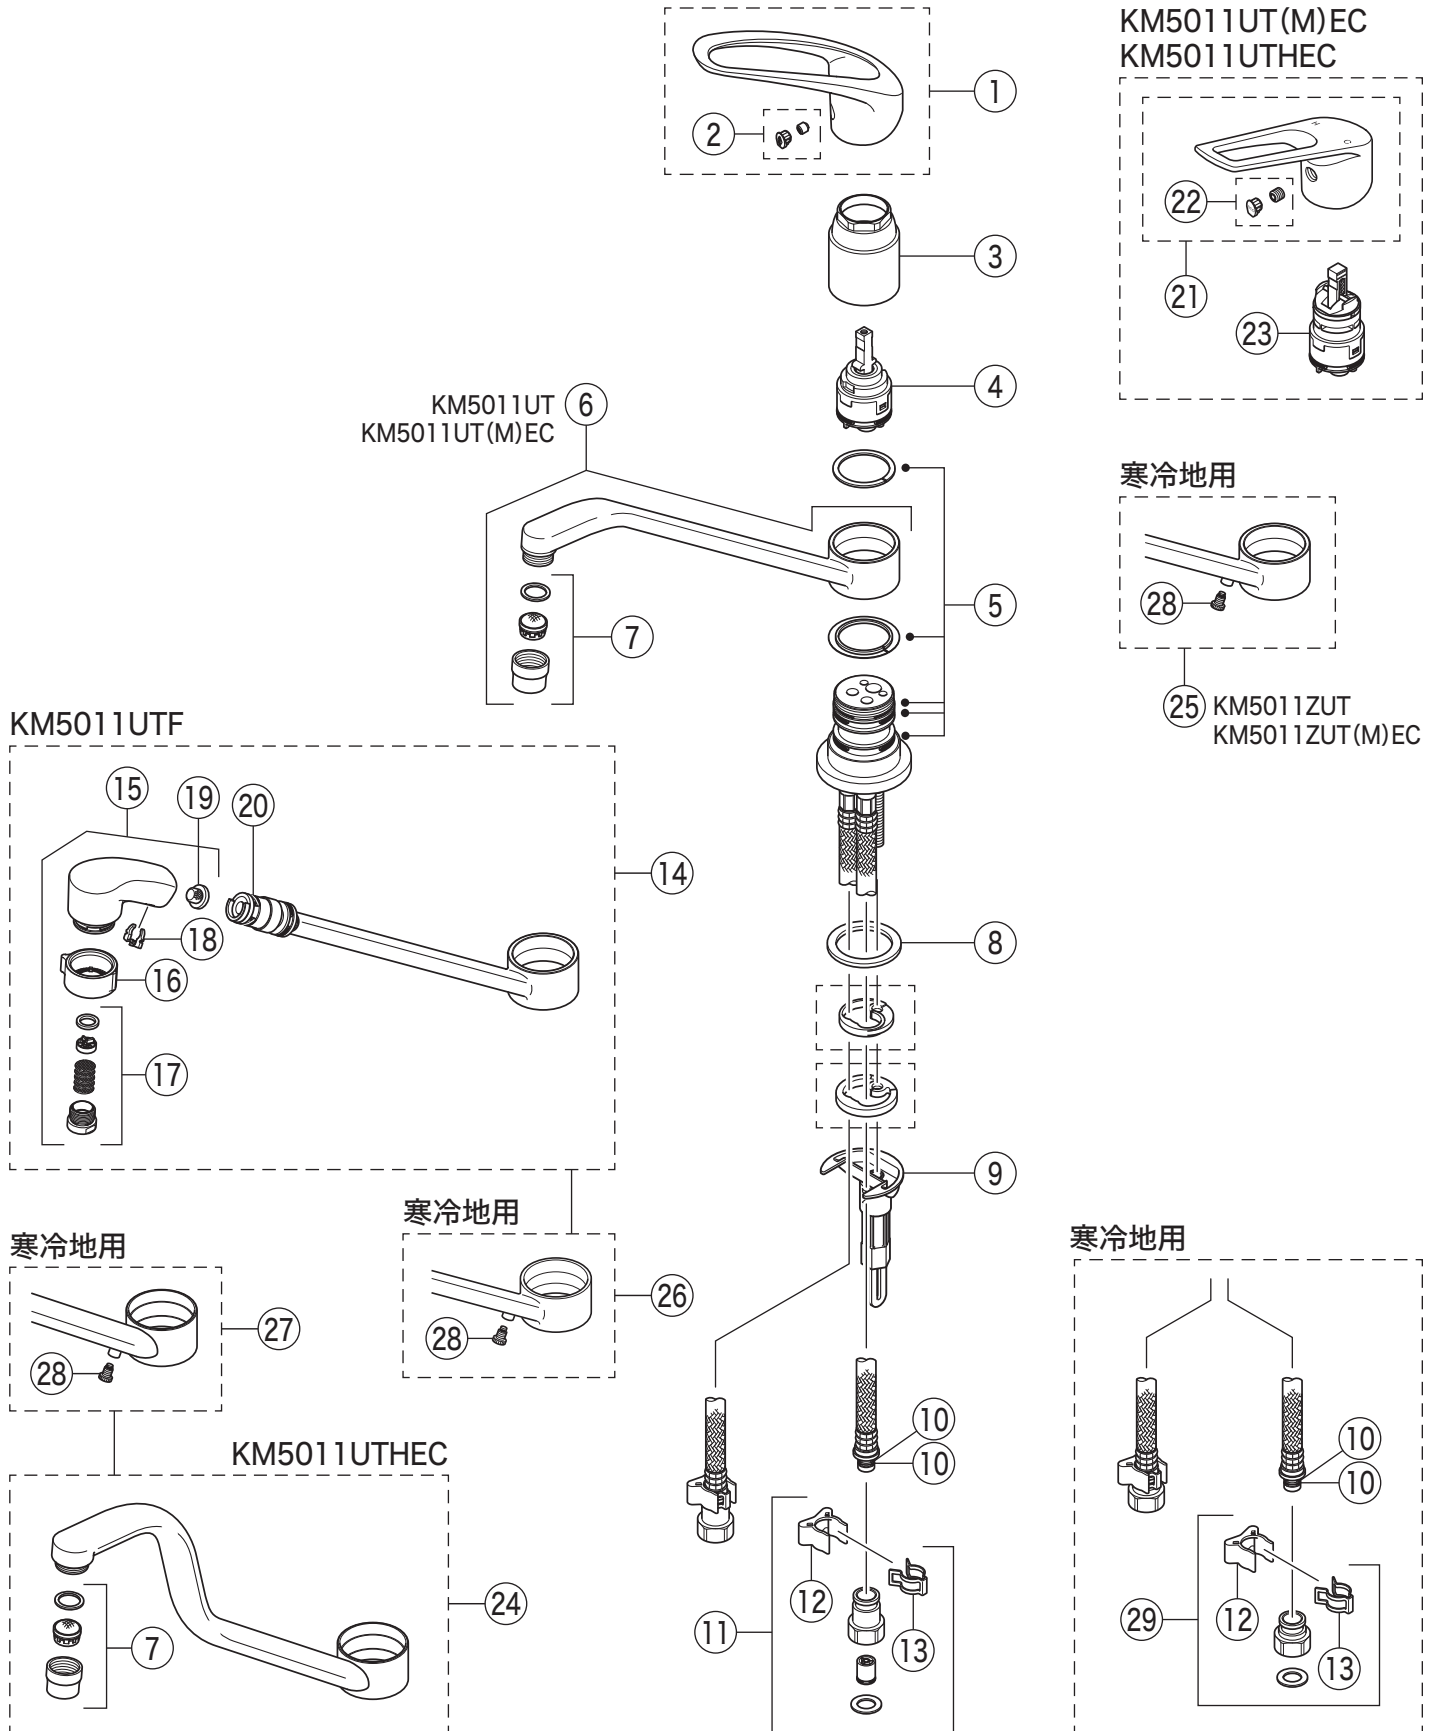

KM5011UT

KM5011(Z)UT・KM5011(Z)UTF・
KM5011(Z)UTEK・KM5011(Z)UTMEC・KM5011(Z)UTHEC

部品一覧表

KVK

番号	品番	品名	希望小売価格	税込価格	備考
1	PZ5011THD	レバーハンドルセット メッキ	¥ 4,590	¥ 5,049	
2	Z5021THDCP	キャップセット	¥ 350	¥ 385	
3	Z420405	固定ナット	¥ 4,640	¥ 5,104	
4	PZ110YB	カートリッジ	¥ 4,860	¥ 5,346	
5	PZ5011XP	Xパッキンセット	¥ 860	¥ 946	
6	Z5011P	吐水口 L=262	¥ 11,890	¥ 13,079	
7	Z5011CP	吐水口先端部一式	¥ 1,410	¥ 1,551	
8	Z414484	シートパッキン	¥ 190	¥ 209	
9	Z660	本体固定セット	¥ 1,910	¥ 2,101	
10	Z44525	Oリング	¥ 120	¥ 132	
11	PZ664	逆止弁ジョイントセット	¥ 3,650	¥ 4,015	
12	Z411105	保護キャップ	¥ 650	¥ 715	
13	Z411132	クイックファスナー	¥ 310	¥ 341	
KM5011UTF仕様					
14	Z5011TFP	吐水口 L=260	¥ 16,280	¥ 17,908	
15	Z5011TFH	吐水口シャワーヘッドユニット	¥ 7,500	¥ 8,250	
16	Z350383	シャワーフェイス	¥ 1,220	¥ 1,342	
17	Z5011TFCPS	シャワー先端部一式	¥ 2,490	¥ 2,739	
18	Z420601	クリップ	¥ 220	¥ 242	
19	Z411419	ストレーナ	¥ 250	¥ 275	
20	PZ410770	Vパッキン	¥ 120	¥ 132	
KM5011UT(M)EC・KM5011UTHEC仕様					
21	Z5011THDEC	レバーハンドルセット メッキ	¥ 5,260	¥ 5,786	
22	Z5011THDECCP	キャップセット	¥ 350	¥ 385	
23	PZ110YBEC	カートリッジ	¥ 6,890	¥ 7,579	
KM5011UTHEC仕様					
24	Z351329	吐水口 L=272	¥ 19,030	¥ 20,933	
寒冷地用 (KM5011ZUT・KM5011ZUTF・KM5011ZUT(M)EC・KM5011ZUTHEC)					
25	Z5011WP	吐水口 L=262	¥ 12,980	¥ 14,278	
26	Z5011WTFP	吐水口 L=260	¥ 17,600	¥ 19,360	
27	Z351332	吐水口 L=272	¥ 24,640	¥ 27,104	
28	KPS654	水抜きスピンドル	¥ 1,050	¥ 1,155	
29	PZ664W	ジョイントセット	¥ 2,830	¥ 3,113	