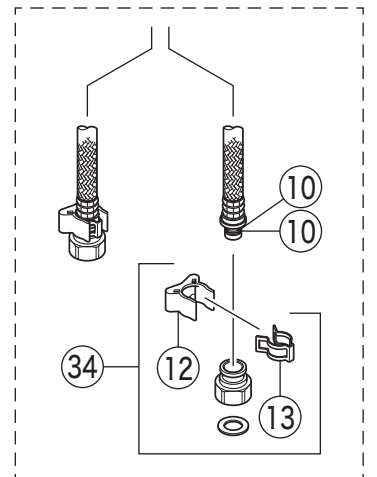

分解図

キッチン

取付穴兼用型・シングル混合栓・シャワー付

KVK

製品品番

KM5011UT

KM5011(Z)UT・KM5011(Z)UTF・
 KM5011(Z)Utec・KM5011(Z)UTMEC・KM5011(Z)UTHEC
 KM5011(Z)UTHS・KM5011(Z)UTECHS・KM5011(Z)UTMEHS

KM5011UTHEC

KM5011Utec(HS)
 KM5011UTMEC
 KM5011UTMEHS
 KM5011UTHEC

寒冷地用

寒冷地用

KM5011UTF

寒冷地用

寒冷地用

※撥水…撥水膜コーティング付

掲載内容は予告なく変更する場合がありますのでご了承ください。
 設計変更又は部品の供給期間を過ぎた場合等により、部品が供給できない場合がありますのでご了承ください。

部品一覧表

KVK

番号	品番	品名	希望小売価格	税込価格	備考
1	PZ5011THD	レバーハンドルセット メッキ	¥ 4,590	¥ 5,049	
2	Z5021THDCP	キャップセット	¥ 350	¥ 385	
3	Z420405	固定ナット	¥ 4,640	¥ 5,104	
4	PZ110YB	カートリッジ	¥ 4,860	¥ 5,346	
5	PZ5011XP	Xパッキンセット	¥ 860	¥ 946	
6	Z5011P	吐水口 L=262	¥ 11,890	¥ 13,079	
7	Z5011CP	吐水口先端部一式	¥ 1,410	¥ 1,551	
8	Z414484	シートパッキン	¥ 190	¥ 209	
9	Z660	本体固定セット	¥ 1,910	¥ 2,101	
10	Z44525	Oリング	¥ 120	¥ 132	
11	PZ664	逆止弁ジョイントセット	¥ 3,650	¥ 4,015	
12	Z411105	保護キャップ	¥ 650	¥ 715	
13	Z411132	クイックファスナー	¥ 310	¥ 341	
KM5011UTF仕様					
14	Z5011TFP	吐水口 L=260	¥ 16,280	¥ 17,908	
15	Z5011TFH	吐水口シャワーヘッドユニット	¥ 7,500	¥ 8,250	
16	Z350383	シャワーフェイス	¥ 1,220	¥ 1,342	
17	Z5011TFCPS	シャワー先端部一式	¥ 2,490	¥ 2,739	
18	Z420601	クリップ	¥ 220	¥ 242	
19	Z411419	ストレーナ	¥ 250	¥ 275	
20	PZ410770	Vパッキン	¥ 120	¥ 132	
KM5011UT(M)EC・KM5011UTHEC仕様					
21	Z5011THDEC	レバーハンドルセット メッキ	¥ 5,260	¥ 5,786	
22	Z5011THDECCP	キャップセット	¥ 350	¥ 385	
23	PZ110YBEC	カートリッジ	¥ 6,890	¥ 7,579	
KM5011UTHEC仕様					
24	Z351329	吐水口 L=272	¥ 19,030	¥ 20,933	
KM5011UTHS仕様					
25	PZ5011THDHS	レバーハンドルセット(撥水加工)メッキ	¥ 5,840	¥ 6,424	
KM5011UTECHS・KM5011UTMEHS仕様					
26	PZ5011THDECHS	レバーハンドルセット(撥水加工)メッキ	¥ 6,510	¥ 7,161	
KM5011UTHS・KM5011UTECHS・KM5011UTMEHS仕様					
27	Z422966	固定ナット(撥水加工)	¥ 5,140	¥ 5,654	
28	Z5011PHS	吐水口(撥水加工) L=262	¥ 12,590	¥ 13,849	
寒冷地用(KM5011ZUT(EC)(HS)・KM5011ZUTF・KM5011ZUTMEC・KM5011ZUTMEHS・KM5011ZUTHEC)					
29	Z5011WP	吐水口 L=262	¥ 12,980	¥ 14,278	
30	Z5011WPHS	吐水口(撥水加工) L=262	¥ 13,680	¥ 15,048	
31	Z5011WTFP	吐水口 L=260	¥ 17,600	¥ 19,360	
32	Z351332	吐水口 L=272	¥ 24,640	¥ 27,104	
33	KPS654	水抜きスピンドル	¥ 1,050	¥ 1,155	
34	PZ664W	ジョイントセット	¥ 2,830	¥ 3,113	