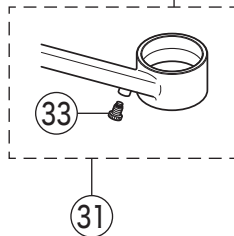

分解図

キッチン

取付穴兼用型・シングル混合栓・シャワー付

KVK

製品品番

KM5011UT

KM5011(Z)UT・KM5011(Z)UTF・
KM5011(Z)Utec・KM5011(Z)UTMEC・KM5011(Z)UTHEC
KM5011(Z)UTHS・KM5011(Z)UTECHS・KM5011(Z)UTMEHS

KM5011UTHEC

KM5011Utec(HS)
KM5011UTMEC
KM5011UTMEHS
KM5011UTHEC

寒冷地用

寒冷地用

KM5011UTF

寒冷地用

寒冷地用

※撥水…撥水膜コーティング付

掲載内容は予告なく変更する場合がありますのでご了承ください。
設計変更又は部品の供給期間を過ぎた場合等により、部品が供給できない場合がありますのでご了承ください。