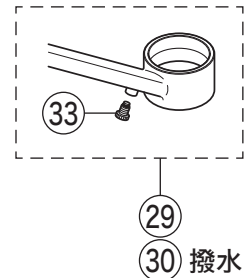

分解図

キッチン

取付穴兼用型・シングル混合栓・シャワー付

KVK

製品品番

KM5011UT

KM5011(Z)UT・KM5011(Z)UTF・
KM5011(Z)Utec・KM5011(Z)UTMEC・KM5011(Z)UTHEC
KM5011(Z)UTHS・KM5011(Z)UTECHS・KM5011(Z)UTMEHS

KM5011UTHEC

KM5011Utec(HS)
KM5011UTMEC
KM5011UTMEHS
KM5011UTHEC

寒冷地用

寒冷地用

KM5011UTF

寒冷地用

寒冷地用

※撥水…撥水膜コーティング付

掲載内容は予告なく変更する場合がありますのでご了承ください。
設計変更又は部品の供給期間を過ぎた場合等により、部品が供給できない場合がありますのでご了承ください。