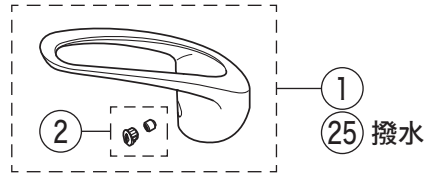

分解図

キッチン

取付穴兼用型・シングル混合栓・シャワー付

KVK

製品品番

KM5011UT

KM5011(Z)UT・KM5011(Z)UTF・
 KM5011(Z)Utec・KM5011(Z)UTMEC・KM5011(Z)UTHEC
 KM5011(Z)UTHS・KM5011(Z)UTECHS・KM5011(Z)UTMEHS

KM5011UTHEC