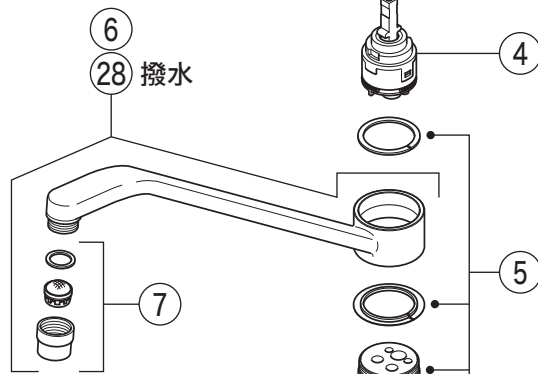

分解図

キッチン

取付穴兼用型・シングル混合栓・シャワー付

KVK

製品品番

KM5011UT

KM5011(Z)UT・KM5011(Z)UTF・
KM5011(Z)Utec・KM5011(Z)UTMEC・KM5011(Z)UTHEC
KM5011(Z)UTHS・KM5011(Z)UTECHS・KM5011(Z)UTMEHS

KM5011UTHEC

KM5011Utec(HS)
KM5011UTMEC
KM5011UTMEHS
KM5011UTHEC

寒冷地用

寒冷地用

KM5011UTF

寒冷地用

寒冷地用

※撥水…撥水膜コーティング付

掲載内容は予告なく変更する場合がありますのでご了承ください。
設計変更又は部品の供給期間を過ぎた場合等により、部品が供給できない場合がありますのでご了承ください。