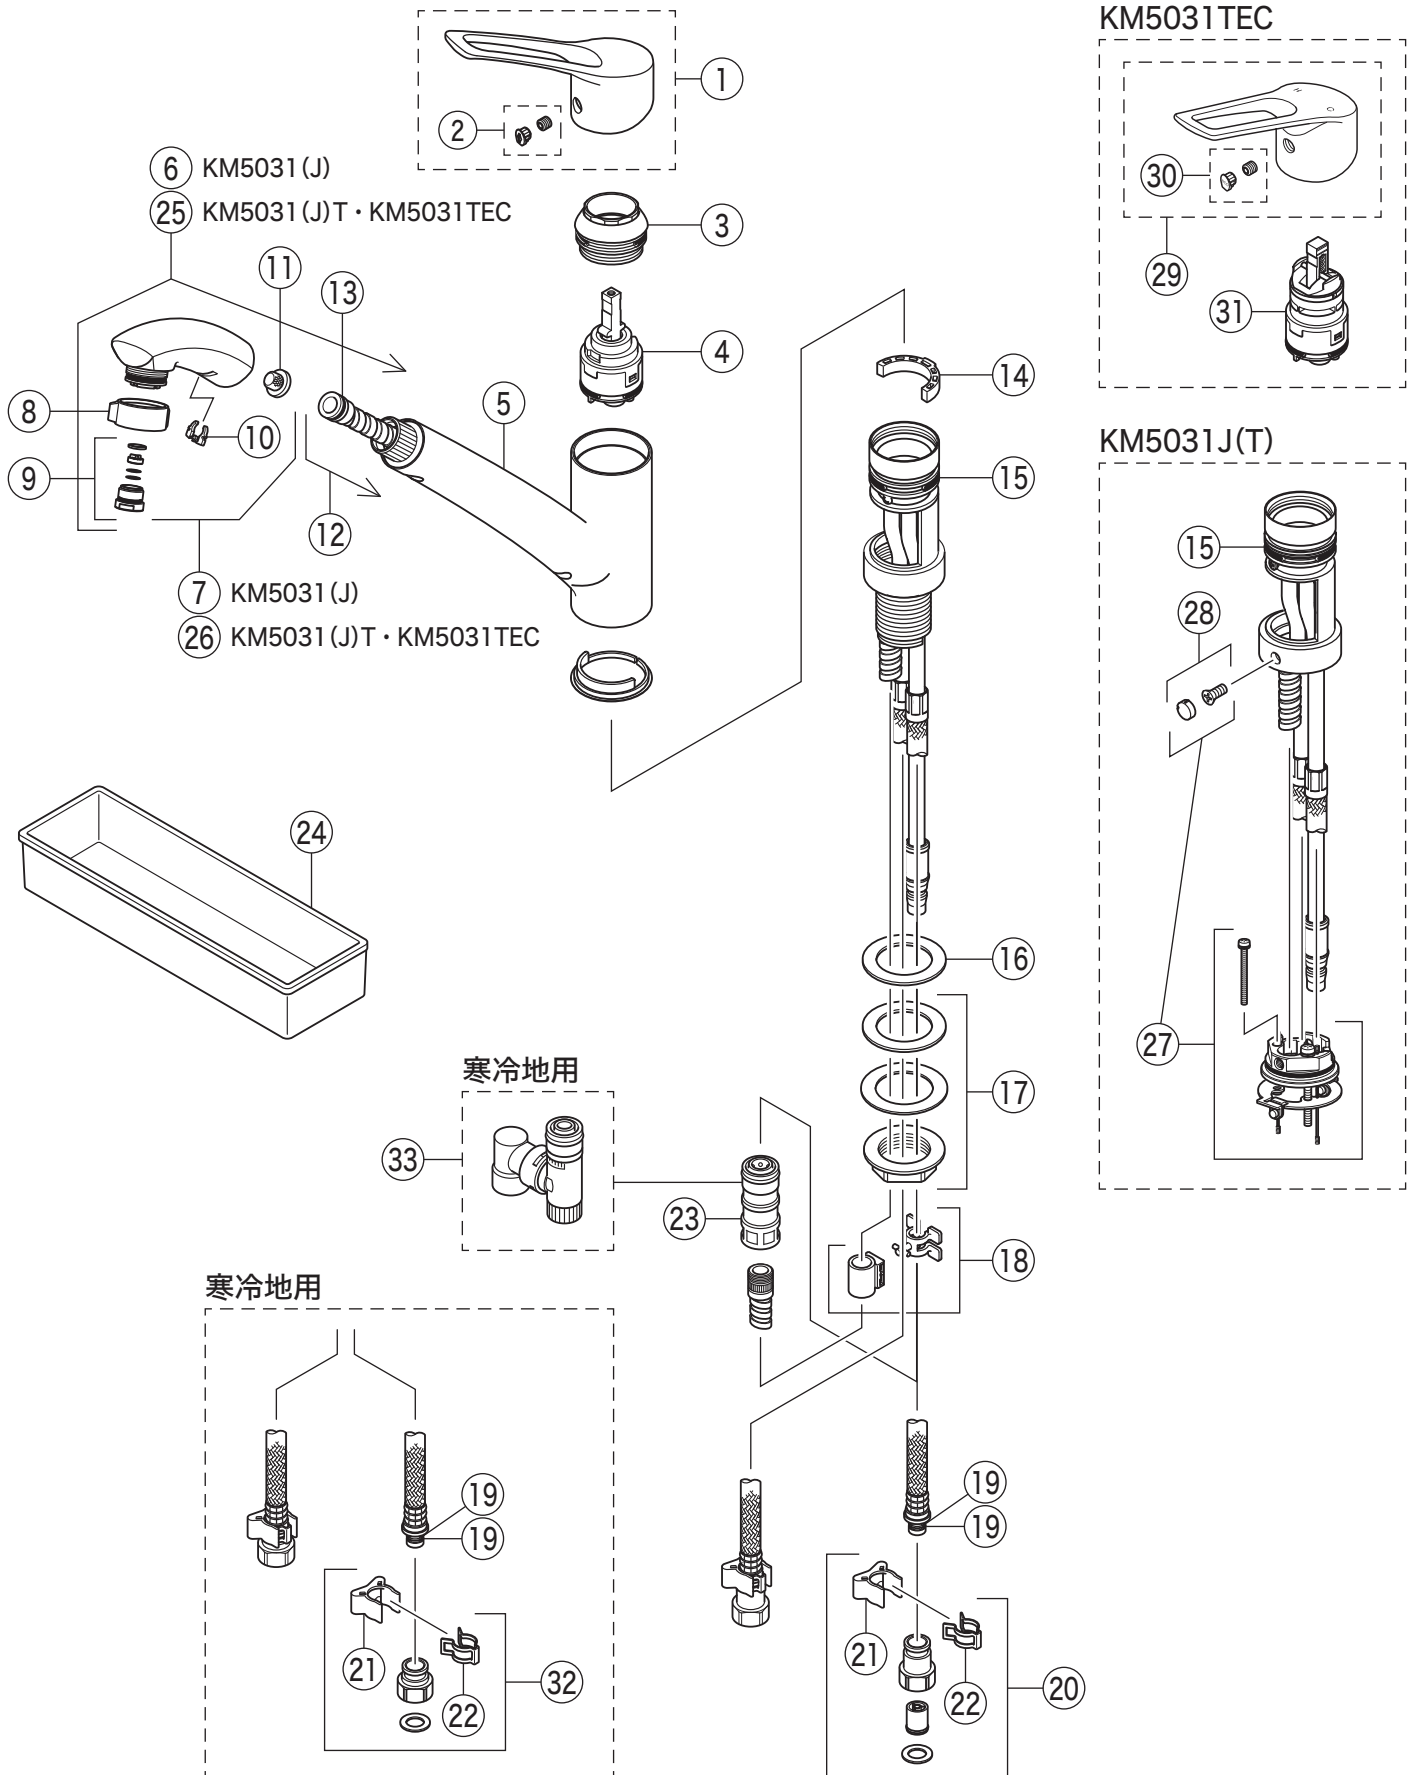

KM5031

KM5031 (Z) ・ KM5031 (Z)T ・ KM5031 (Z)TEC
KM5031 (Z)J ・ KM5031 (Z)JT

部品一覧表

KVK

番号	品番	品名	希望小売価格	税込価格	備考
1	PZ5021THD	レバーハンドルセット メッキ	¥ 4,590	¥ 5,049	
2	Z5021THDCP	キャップセット	¥ 350	¥ 385	
3	KPS1713	固定ナット	¥ 4,600	¥ 5,060	
4	PZ110YB	カートリッジ	¥ 4,860	¥ 5,346	
5	Z200413	吐水口	¥ 8,560	¥ 9,416	
6	Z5031FHB	シャワーセット グレー	¥ 19,300	¥ 21,230	
7	Z5031HB	シャワーヘッド グレー	¥ 8,600	¥ 9,460	
8	Z350383	シャワーフェイス グレー	¥ 1,220	¥ 1,342	
9	KP2884	シャワー先端部一式	¥ 2,500	¥ 2,750	
10	Z466775K	クリップ	¥ 190	¥ 209	
11	Z411419	ストレーナ	¥ 250	¥ 275	
12	Z416618	シャワーホース	¥ 10,900	¥ 11,990	
13	Z420891	パッキン	¥ 140	¥ 154	
14	Z416256	回転規制ストッパー	¥ 310	¥ 341	
15	Z46982	Xパッキン	¥ 250	¥ 275	
16	Z410417	シートパッキン	¥ 100	¥ 110	
17	Z5021TNS	締付ナットセット	¥ 550	¥ 605	
18	Z413176	ホースガイドユニット	¥ 690	¥ 759	
19	Z44525	Oリング	¥ 120	¥ 132	
20	PZ664	逆止弁ジョイントセット	¥ 3,650	¥ 4,015	
21	Z411105	保護キャップ	¥ 650	¥ 715	
22	Z411132	クイックファスナー	¥ 310	¥ 341	
23	Z420463	カプラー	¥ 3,080	¥ 3,388	
24	Z591S2	水受けトレイ	¥ 1,120	¥ 1,232	
KM5031T・KM5031JT・KM5031TEC仕様					
25	Z5031TFH	シャワーセット メッキ	¥ 20,500	¥ 22,550	
26	Z5031TH	シャワーヘッド メッキ	¥ 9,900	¥ 10,890	
KM5031J・KM5031JT仕様					
27	Z420069	上面施工固定具	¥ 5,800	¥ 6,380	
28	KP955B	上面施工ビス・キャップセット	¥ 300	¥ 330	
KM5031TEC仕様					
29	Z5021THDEC	レバーハンドルセット メッキ	¥ 5,260	¥ 5,786	
30	Z5011THDECCP	キャップセット	¥ 350	¥ 385	
31	PZ110YBEC	カートリッジ	¥ 6,890	¥ 7,579	
寒冷地用 (KM5031Z・KM5031ZT・KM5031ZTEC・KM5031ZJ・KM5031ZJT)					
32	PZ664W	ジョイントセット	¥ 2,830	¥ 3,113	
33	Z420467	水抜きカプラー	¥ 4,770	¥ 5,247	