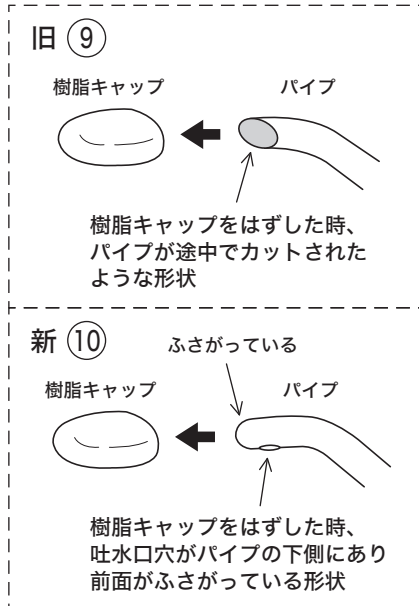

製品番号

KM507AE

KM507A(WZ)E・KM507A(WZ)EF  
KM507(WZ)E・KM507(WZ)EF

KM507(A)EF

KM507(A)WZE (8) (19)

9 旧 } ※  
10 新

寒冷地用

※新・旧 吐水口先端部の違い

※寒冷地用には含まれません