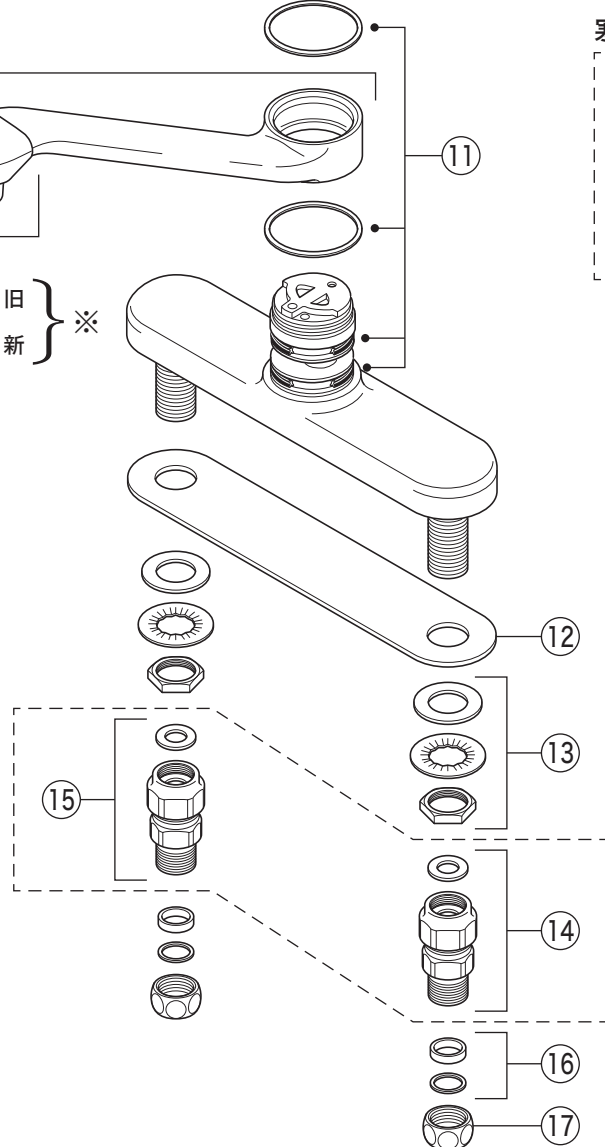

製品番号

KM507AE

KM507A(WZ)E・KM507A(WZ)EF  
KM507(WZ)E・KM507(WZ)EF

KM507(A)EF

KM507(A)WZE (8) (19)

9 旧 } ※  
10 新

寒冷地用

※新・旧 吐水口先端部の違い

# 部品一覧表

番号	品番	品名	希望小売価格	税込価格	備考
1	Z78AL	レバーハンドルセット(上吐水)			廃番商品
2	Z78L	レバーハンドルセット(下吐水)			廃番商品
3	ZK3S506	キャップ			廃番商品
4	Z44482	丸小ねじ	¥140	¥154	
5	Z79N	カートリッジ締付ナット	¥4,640	¥5,104	
6	PZKM110C	カートリッジ(上吐水)	¥7,210	¥7,931	
7	PZKM110N	カートリッジ(下吐水)			廃番商品
8	ZK213NE	吐水口 L=255			廃番商品
9	ZK66R	吐水口先端部一式(旧パイプ)			廃番商品
10	Z560E	吐水口先端部一式(新パイプ)	¥2,410	¥2,651	
11	PZ213NPK	Xパッキンセット	¥700	¥770	
12	Z44991	シートパッキン			廃番商品
13	PZK105	立水栓菊座ナットセット	¥470	¥517	
14	PZKF43-4	立形逆止弁(水側)	¥3,830	¥4,213	
15	PZKF43	立形逆止弁(湯側)	¥4,250	¥4,675	
16	PZK126	アングル接続パッキン	¥330	¥363	
17	ZKF17	接続ナット	¥500	¥550	
18	PZ460	キッチンシャワー			廃番商品
寒冷地用 (KM507AWZE・KM507AWZEF・KM507WZE・KM507WZEF)					
19	ZK213NEW	吐水口 L=255			廃番商品
20	Z97	水抜きスピンドル	¥700	¥770	
寒冷地用には、14のPZKF43-4・15のPZKF43はついておりません。					
7のPZKM110Nカートリッジ(下吐水)は廃番となりました。					
代替品は、6のPZKM110C(上吐水)となりますが、下吐水から上吐水に変更になりますのでご注意ください。					