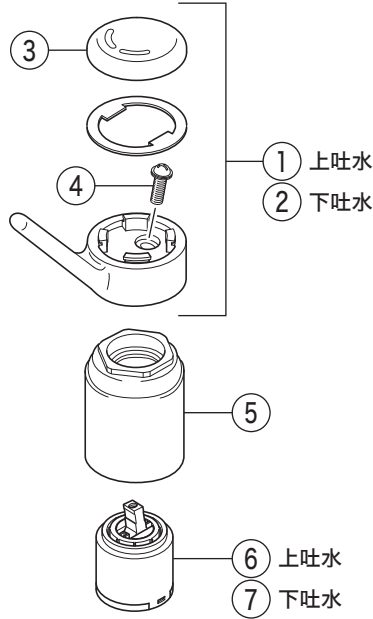

製品番号

KM507AE

KM507A(WZ)E・KM507A(WZ)EF  
KM507(WZ)E・KM507(WZ)EF

KM507(A)EF

KM507(A)WZE (8) (19)

9 旧 } ※  
10 新

寒冷地用

※新・旧 吐水口先端部の違い

# 部品一覧表

番号	品番	品名	希望小売価格	税込価格	備考
1	Z78AL	レバーハンドルセット(上吐水)			廃番商品
2	Z78L	レバーハンドルセット(下吐水)			廃番商品
3	ZK3S506	キャップ			廃番商品
4	Z44482	丸小ねじ	¥140	¥154	
5	Z79N	カートリッジ締付ナット	¥4,640	¥5,104	
6	PZKM110C	カートリッジ(上吐水)	¥7,210	¥7,931	
7	PZKM110N	カートリッジ(下吐水)			廃番商品
8	ZK213NE	吐水口 L=255			廃番商品
9	ZK66R	吐水口先端部一式(旧パイプ)			廃番商品
10	Z560E	吐水口先端部一式(新パイプ)	¥2,410	¥2,651	
11	PZ213NPK	Xパッキンセット	¥700	¥770	
12	Z44991	シートパッキン			廃番商品
13	PZK105	立水栓菊座ナットセット	¥470	¥517	
14	PZKF43-4	立形逆止弁(水側)	¥3,830	¥4,213	
15	PZKF43	立形逆止弁(湯側)	¥4,250	¥4,675	
16	PZK126	アングル接続パッキン	¥330	¥363	
17	ZKF17	接続ナット	¥500	¥550	
18	PZ460	キッチンシャワー			廃番商品
寒冷地用 (KM507AWZE・KM507AWZEF・KM507WZE・KM507WZEF)					
19	ZK213NEW	吐水口 L=255			廃番商品
20	Z97	水抜きスピンドル	¥700	¥770	
寒冷地用には、14のPZKF43-4・15のPZKF43はついておりません。					
7のPZKM110Nカートリッジ(下吐水)は廃番となりました。					
代替品は、6のPZKM110C(上吐水)となりますが、下吐水から上吐水に変更になりますのでご注意ください。					