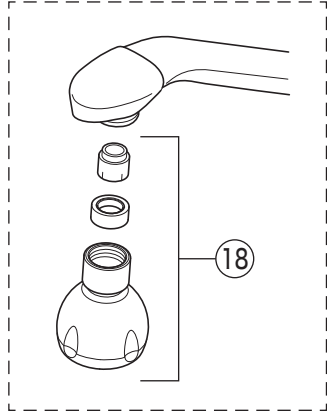

製品番号

KM507AE

KM507A(WZ)E・KM507A(WZ)EF  
KM507(WZ)E・KM507(WZ)EF

KM507(A)EF

KM507(A)WZE (8) (19)

9 旧 } ※  
10 新

寒冷地用

※新・旧 吐水口先端部の違い

# 部品一覧表

番号	品番	品名	希望小売価格	税込価格	備考
1	Z78AL	レバーハンドルセット(上吐水)			廃番商品
2	Z78L	レバーハンドルセット(下吐水)			廃番商品
3	ZK3S506	キャップ			廃番商品
4	Z44482	丸小ねじ	¥140	¥154	
5	Z79N	カートリッジ締付ナット	¥4,640	¥5,104	
6	PZKM110C	カートリッジ(上吐水)	¥7,210	¥7,931	
7	PZKM110N	カートリッジ(下吐水)			廃番商品
8	ZK213NE	吐水口 L=255			廃番商品
9	ZK66R	吐水口先端部一式(旧パイプ)			廃番商品
10	Z560E	吐水口先端部一式(新パイプ)	¥2,410	¥2,651	
11	PZ213NPK	Xパッキンセット	¥700	¥770	
12	Z44991	シートパッキン			廃番商品
13	PZK105	立水栓菊座ナットセット	¥470	¥517	
14	PZKF43-4	立形逆止弁(水側)	¥3,830	¥4,213	
15	PZKF43	立形逆止弁(湯側)	¥4,250	¥4,675	
16	PZK126	アングル接続パッキン	¥330	¥363	
17	ZKF17	接続ナット	¥500	¥550	
18	PZ460	キッチンシャワー			廃番商品
寒冷地用 (KM507AWZE・KM507AWZEF・KM507WZE・KM507WZEF)					
19	ZK213NEW	吐水口 L=255			廃番商品
20	Z97	水抜きスピンドル	¥700	¥770	
寒冷地用には、14のPZKF43-4・15のPZKF43はついておりません。					
7のPZKM110Nカートリッジ(下吐水)は廃番となりました。					
代替品は、6のPZKM110C(上吐水)となりますが、下吐水から上吐水に変更になりますのでご注意ください。					