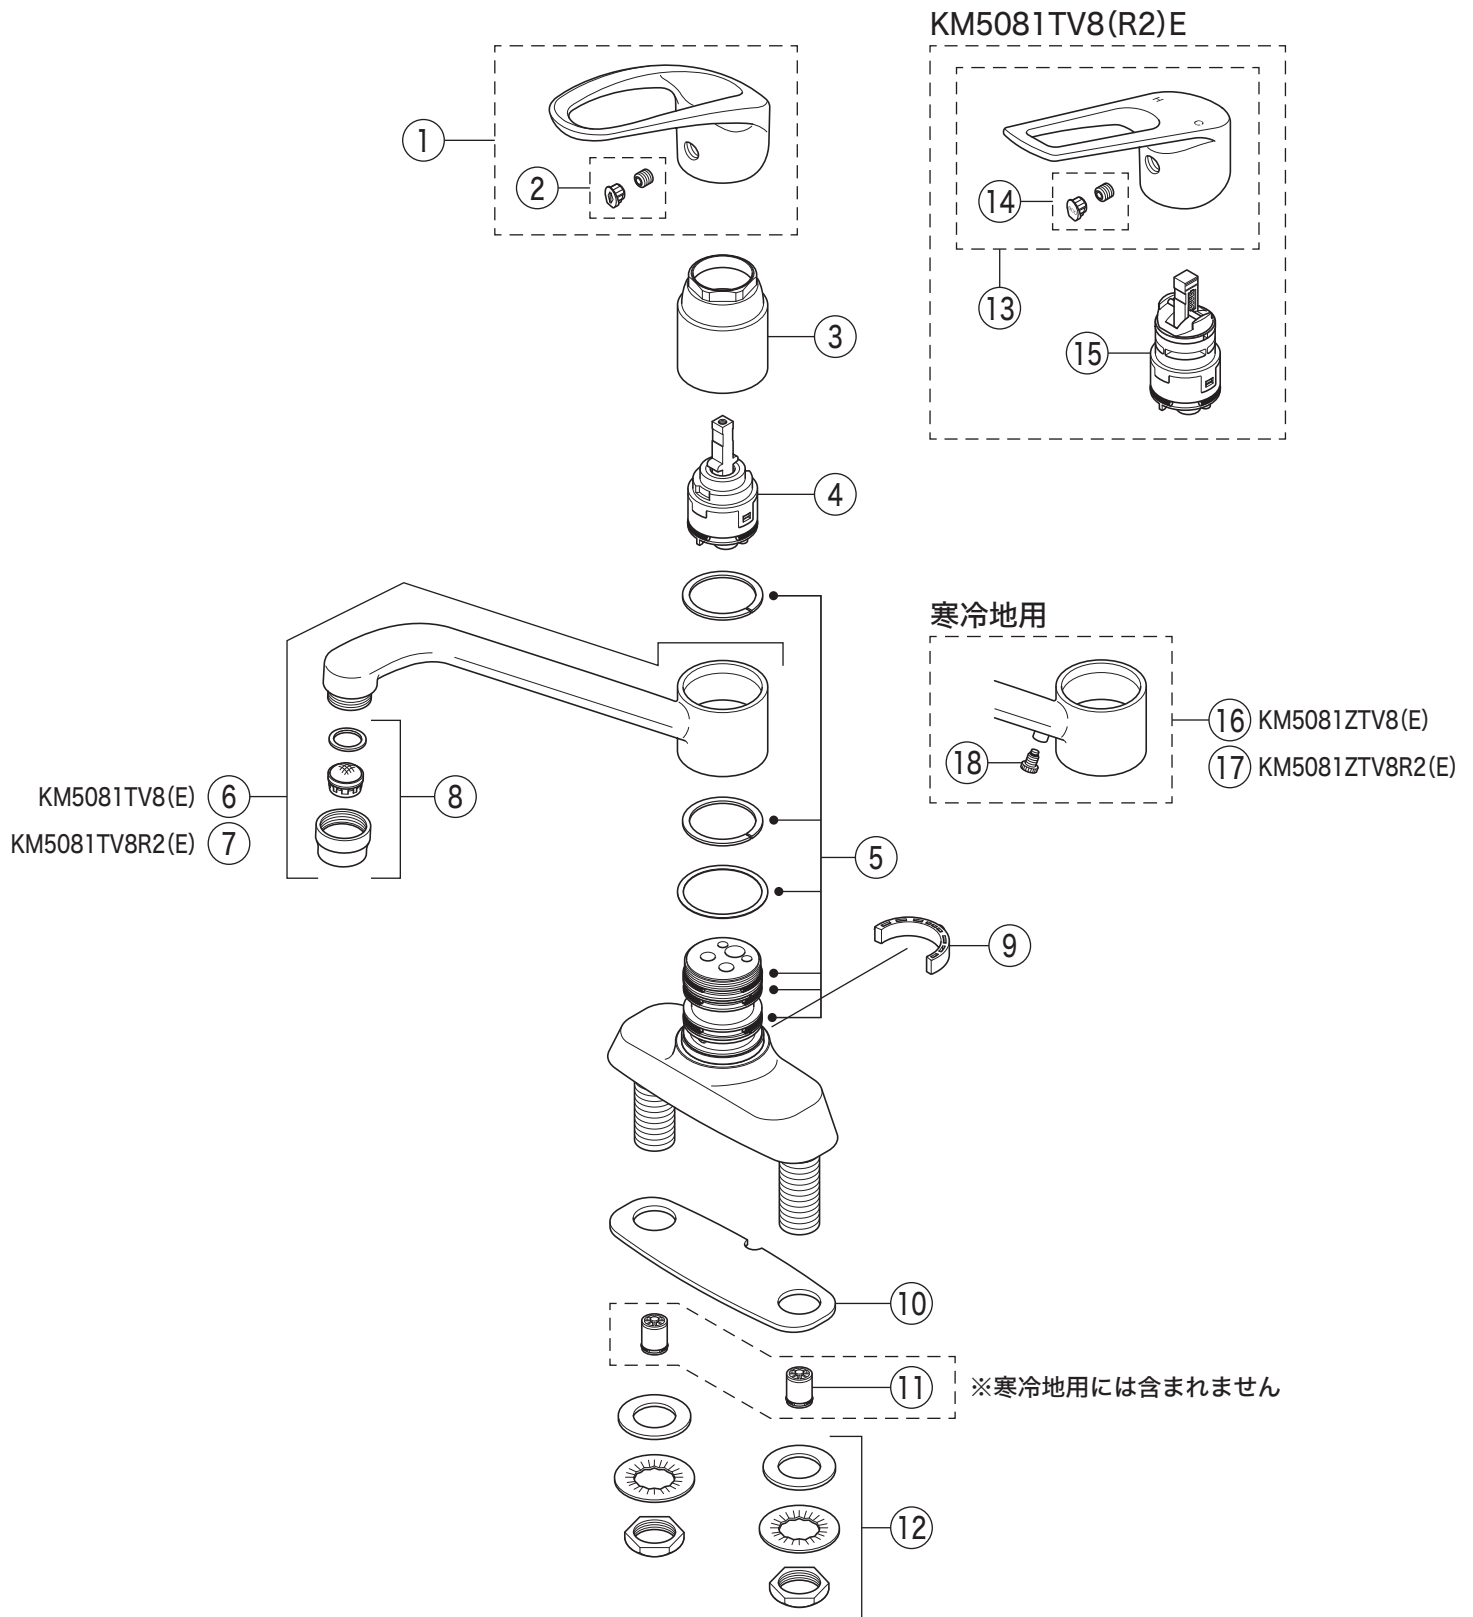

KM5081TV8

KM5081(Z)TV8・KM5081(Z)TV8R2  
KM5081(Z)TV8E・KM5081(Z)TV8R2E

# 部品一覧表

KVK

番号	品番	品名	希望小売価格	税込価格	備考
1	PZ5011THD	レバーハンドルセット メッキ	¥ 4,590	¥ 5,049	
2	Z5021THDCP	キャップセット	¥ 350	¥ 385	
3	Z420405	固定ナット	¥ 4,640	¥ 5,104	
4	PZ110YB	カートリッジ	¥ 4,860	¥ 5,346	
5	Z5011XPV	Xパッキンセット	¥ 960	¥ 1,056	
6	Z5011PV-27	吐水口 L=273	¥ 11,900	¥ 13,090	
7	Z350632P	吐水口 L=200	¥ 11,900	¥ 13,090	
8	Z5011CP	吐水口先端部一式	¥ 1,410	¥ 1,551	
9	Z420615	回転規制ストッパー 80°	¥ 280	¥ 308	
10	Z416096	シートパッキン	¥ 450	¥ 495	
11	Z651	逆止弁	¥ 460	¥ 506	
12	PZK105	立水栓菊座ナットセット	¥ 470	¥ 517	
KM5081TV8E・KM5081TV8R2E仕様					
13	Z5011THDEC	レバーハンドルセット メッキ	¥ 5,260	¥ 5,786	
14	Z5011THDECCP	キャップセット	¥ 350	¥ 385	
15	PZ110YBEC	カートリッジ	¥ 6,890	¥ 7,579	
寒冷地用 ( KM5081ZTV8(R2)・KM5081ZTV8(R2)E )					
16	Z5011WPV-27	吐水口 L=273	¥ 13,000	¥ 14,300	
17	Z350946P	吐水口 L=200	¥ 13,000	¥ 14,300	
18	KPS654	水抜きスピンドル	¥ 1,050	¥ 1,155	
寒冷地用には、11のZ651逆止弁はついておりません。					