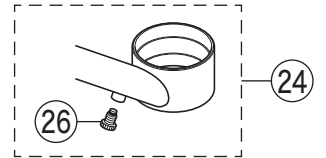

KM5211J

KM5211(Z)J・KM5211(Z)JT・KM5211(Z)JTEC・KM5211(Z)JTF

寒冷地用