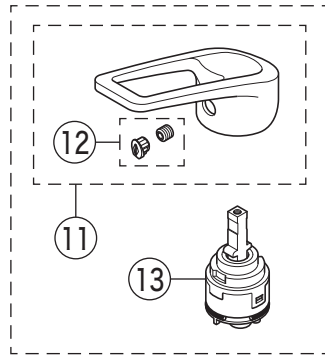

KM5211JT(F)