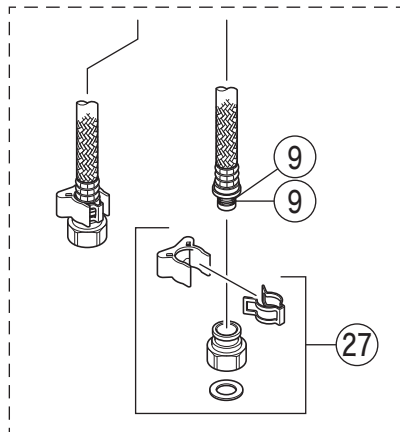

# 部品一覧表

KVK

| 番号   | 品番           | 品名             | 希望小売価格   | 税込価格     | 備考 |
|--|--------------|----------------|----------|----------|----|
| 1  | Z5071HD      | レバーハンドル 白      | ¥ 1,520  | ¥ 1,672  |    |
| 2  | Z420405      | 固定ナット          | ¥ 4,220  | ¥ 4,642  |    |
| 3  | PZ110Y       | カートリッジ         | ¥ 4,860  | ¥ 5,346  |    |
| 4  | PZ5011XP     | Xパッキンセット       | ¥ 780    | ¥ 858    |    |
| 5  | Z350958P     | 吐水口 L=262      | ¥ 10,810 | ¥ 11,891 |    |
| 6  | Z421132CP    | 吐水口先端部一式       | ¥ 790    | ¥ 869    |    |
| 7  | Z420069      | 上面施工固定具        | ¥ 5,270  | ¥ 5,797  |    |
| 8  | KP955B       | 上面施工ビス・キャップセット | ¥ 260    | ¥ 286    |    |
| 9  | Z44525       | Oリング           | ¥ 110    | ¥ 121    |    |
| 10   | PZ664        | 逆止弁ジョイントセット    | ¥ 3,320  | ¥ 3,652  |    |
| KM5211JT(F)仕様                                      |              |                |          |          |    |
| 11   | Z5211THD     | レバーハンドルセット メッキ | ¥ 4,170  | ¥ 4,587  |    |
| 12   | Z5021THDCP   | キャップセット        | ¥ 320    | ¥ 352    |    |
| 13   | PZ110YB      | カートリッジ         | ¥ 4,860  | ¥ 5,346  |    |
| KM5211JTEC仕様                                       |              |                |          |          |    |
| 14   | Z5011THDEC   | レバーハンドルセット メッキ | ¥ 4,780  | ¥ 5,258  |    |
| 15   | Z5011THDECCP | キャップセット        | ¥ 320    | ¥ 352    |    |
| 16   | PZ110YBEC    | カートリッジ         | ¥ 6,890  | ¥ 7,579  |    |
| KM5211JTJF仕様                                       |              |                |          |          |    |
| 17   | Z5011TFP     | 吐水口 L=260      | ¥ 14,800 | ¥ 16,280 |    |
| 18   | Z5011TFH     | 吐水口シャワーヘッドユニット | ¥ 6,830  | ¥ 7,513  |    |
| 19   | Z350383      | シャワーフェイス       | ¥ 1,110  | ¥ 1,221  |    |
| 20   | Z5011TFCPS   | シャワー先端部一式      | ¥ 2,260  | ¥ 2,486  |    |
| 21   | Z420601      | クリップ           | ¥ 200    | ¥ 220    |    |
| 22   | Z411419      | ストレーナ          | ¥ 230    | ¥ 253    |    |
| 23   | PZ410770     | Vパッキン          | ¥ 110    | ¥ 121    |    |
| 寒冷地用 ( KM5211ZJ・KM5211ZJT・KM5211ZJTEC・KM5211ZJTF ) |              |                |          |          |    |
| 24   | Z350962P     | 吐水口 L=262      | ¥ 11,800 | ¥ 12,980 |    |
| 25   | Z5011WTFP    | 吐水口 L=260      | ¥ 16,000 | ¥ 17,600 |    |
| 26   | KPS654       | 水抜きスピンドル       | ¥ 950    | ¥ 1,045  |    |
| 27   | PZ664W       | ジョイントセット       | ¥ 2,570  | ¥ 2,827  |    |