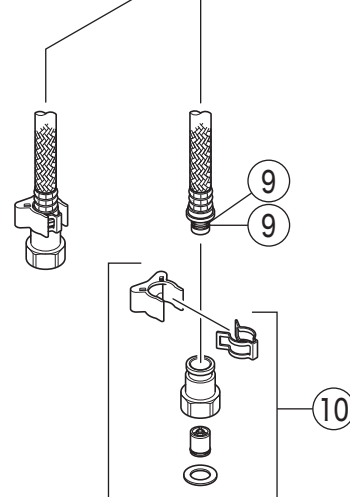

# 部品一覧表

KVK

| 番号   | 品番           | 品名             | 希望小売価格   | 税込価格     | 備考 |
|--|--------------|----------------|----------|----------|----|
| 1  | Z5071HD      | レバーハンドル 白      | ¥ 1,520  | ¥ 1,672  |    |
| 2  | Z420405      | 固定ナット          | ¥ 4,220  | ¥ 4,642  |    |
| 3  | PZ110Y       | カートリッジ         | ¥ 4,860  | ¥ 5,346  |    |
| 4  | PZ5011XP     | Xパッキンセット       | ¥ 780    | ¥ 858    |    |
| 5  | Z350958P     | 吐水口 L=262      | ¥ 10,810 | ¥ 11,891 |    |
| 6  | Z421132CP    | 吐水口先端部一式       | ¥ 790    | ¥ 869    |    |
| 7  | Z420069      | 上面施工固定具        | ¥ 5,270  | ¥ 5,797  |    |
| 8  | KP955B       | 上面施工ビス・キャップセット | ¥ 260    | ¥ 286    |    |
| 9  | Z44525       | Oリング           | ¥ 110    | ¥ 121    |    |
| 10   | PZ664        | 逆止弁ジョイントセット    | ¥ 3,320  | ¥ 3,652  |    |
| KM5211JT(F)仕様                                      |              |                |          |          |    |
| 11   | Z5211THD     | レバーハンドルセット メッキ | ¥ 4,170  | ¥ 4,587  |    |
| 12   | Z5021THDCP   | キャップセット        | ¥ 320    | ¥ 352    |    |
| 13   | PZ110YB      | カートリッジ         | ¥ 4,860  | ¥ 5,346  |    |
| KM5211JTEC仕様                                       |              |                |          |          |    |
| 14   | Z5011THDEC   | レバーハンドルセット メッキ | ¥ 4,780  | ¥ 5,258  |    |
| 15   | Z5011THDECCP | キャップセット        | ¥ 320    | ¥ 352    |    |
| 16   | PZ110YBEC    | カートリッジ         | ¥ 6,890  | ¥ 7,579  |    |
| KM5211JTJF仕様                                       |              |                |          |          |    |
| 17   | Z5011TFP     | 吐水口 L=260      | ¥ 14,800 | ¥ 16,280 |    |
| 18   | Z5011TFH     | 吐水口シャワーヘッドユニット | ¥ 6,830  | ¥ 7,513  |    |
| 19   | Z350383      | シャワーフェイス       | ¥ 1,110  | ¥ 1,221  |    |
| 20   | Z5011TFCPS   | シャワー先端部一式      | ¥ 2,260  | ¥ 2,486  |    |
| 21   | Z420601      | クリップ           | ¥ 200    | ¥ 220    |    |
| 22   | Z411419      | ストレーナ          | ¥ 230    | ¥ 253    |    |
| 23   | PZ410770     | Vパッキン          | ¥ 110    | ¥ 121    |    |
| 寒冷地用 ( KM5211ZJ・KM5211ZJT・KM5211ZJTEC・KM5211ZJTF ) |              |                |          |          |    |
| 24   | Z350962P     | 吐水口 L=262      | ¥ 11,800 | ¥ 12,980 |    |
| 25   | Z5011WTFP    | 吐水口 L=260      | ¥ 16,000 | ¥ 17,600 |    |
| 26   | KPS654       | 水抜きスピンドル       | ¥ 950    | ¥ 1,045  |    |
| 27   | PZ664W       | ジョイントセット       | ¥ 2,570  | ¥ 2,827  |    |