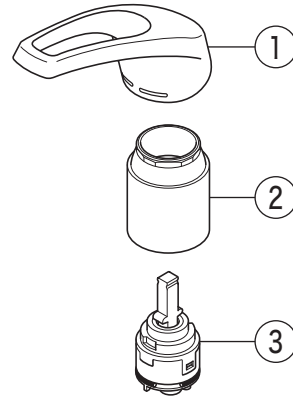

KM5211JT(F)