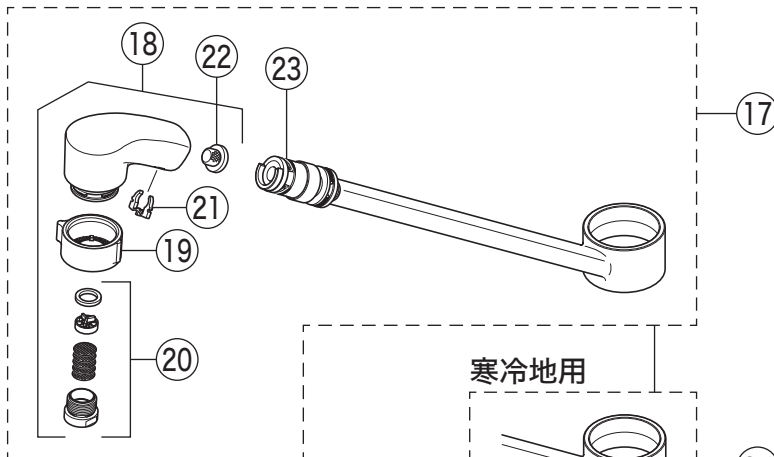

KM5211J

KM5211(Z)J・KM5211(Z)JT・KM5211(Z)JTEC・KM5211(Z)JTF

KM5211JTF