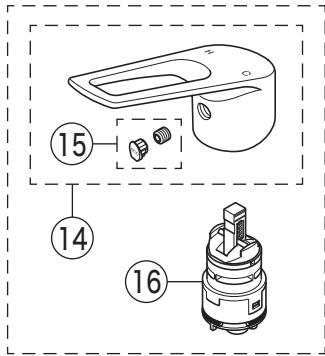

KM5211J

KM5211(Z)J・KM5211(Z)JT・KM5211(Z)JTEC・KM5211(Z)JTF

KM5211JTEC