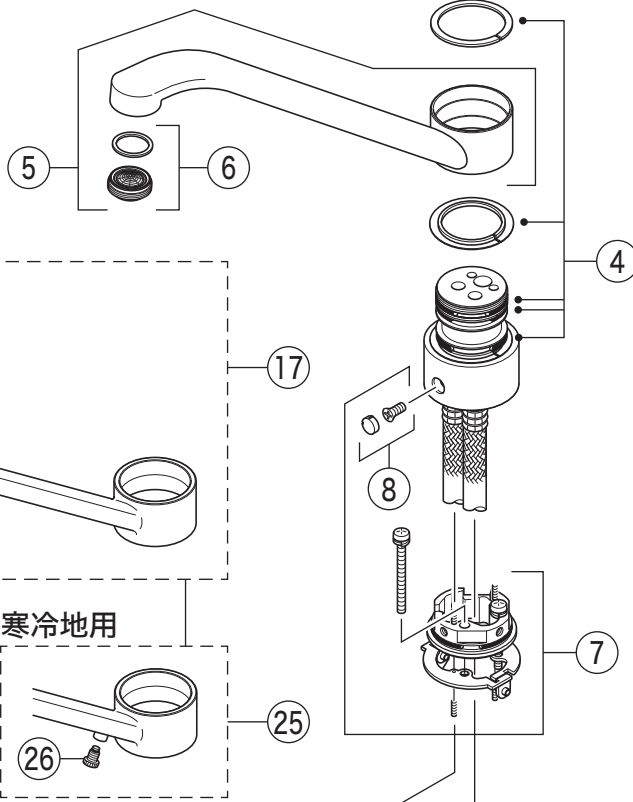

KM5211JT(F)