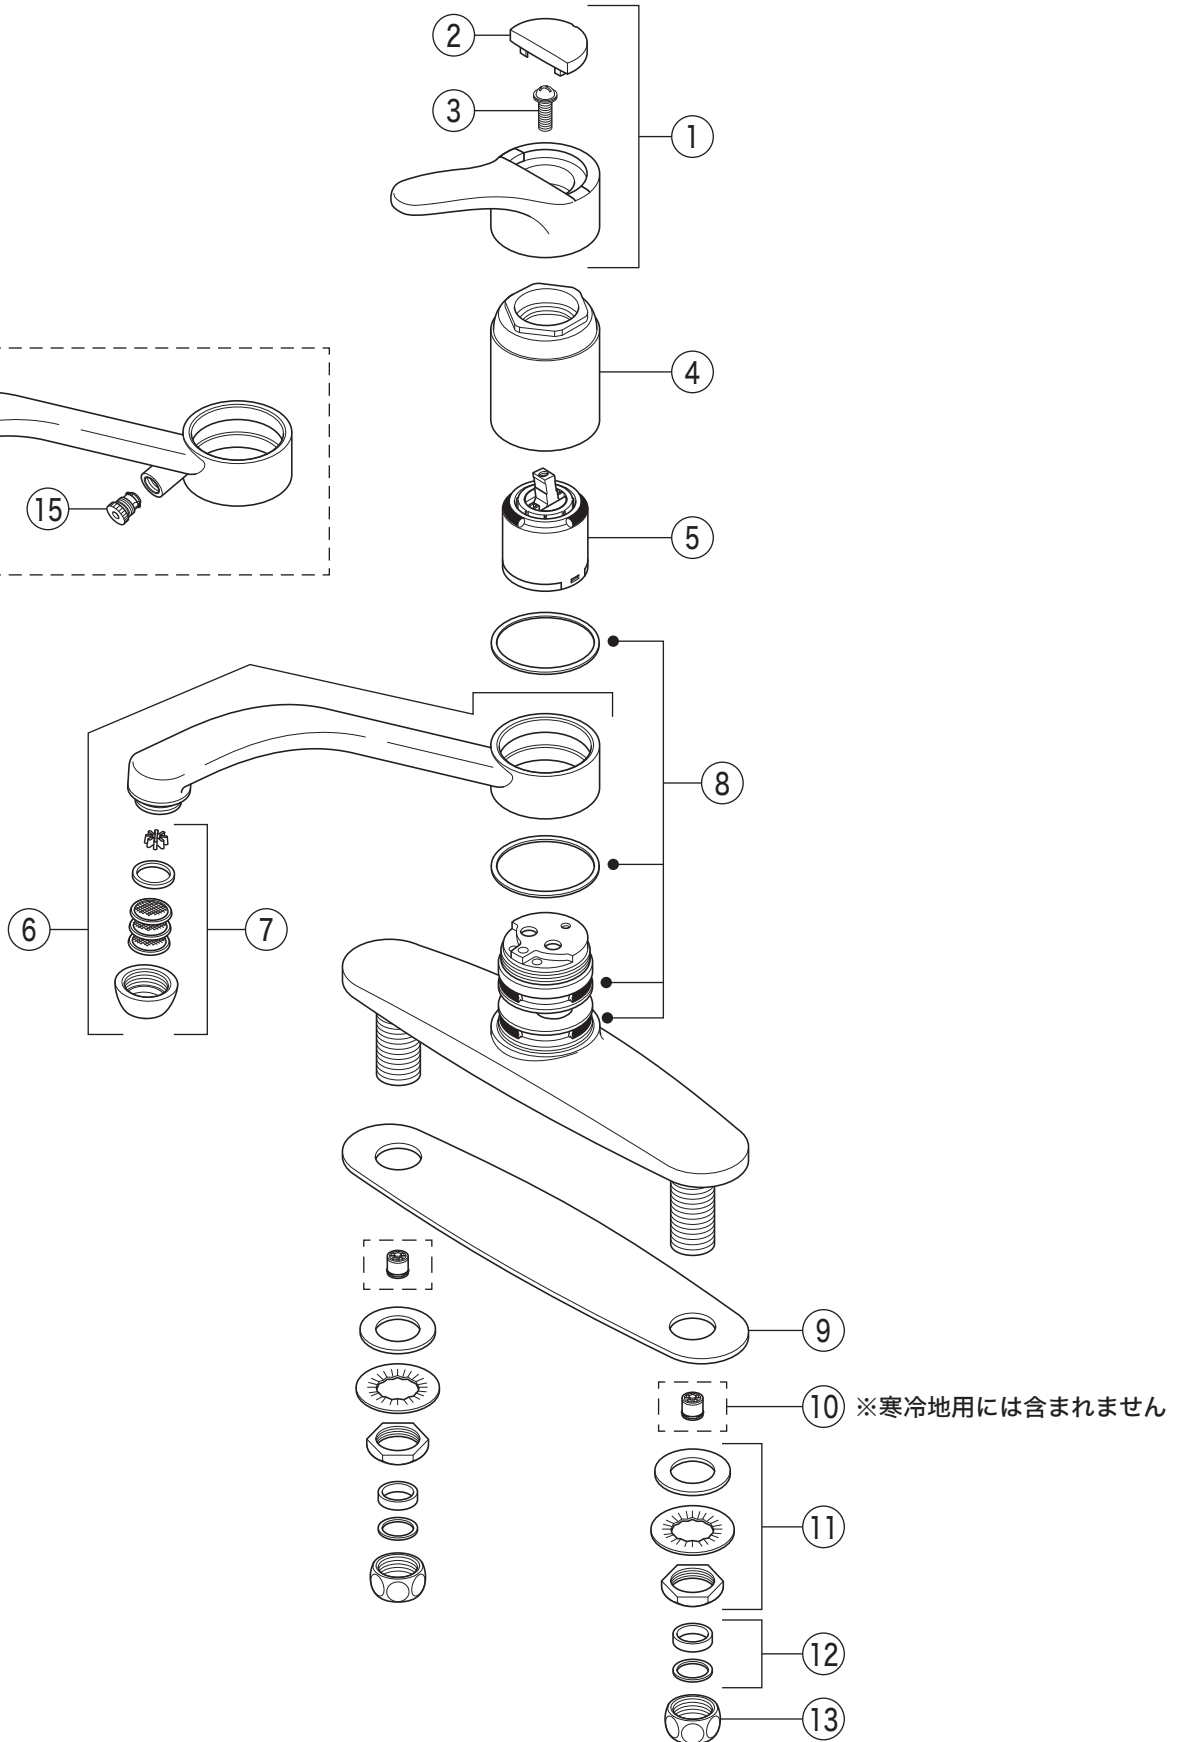

寒冷地用

14

※寒冷地用には含まれません

番号	品番	品名	希望小売価格	税込価格	備考
1	ZK1S536	レバーハンドルセット			廃番商品
2	ZK3S536	キャップ			廃番商品
3	Z44482	丸小ねじ	¥ 140	¥ 154	
4	Z79N	カートリッジ締付ナット	¥ 4,640	¥ 5,104	
5	PZKM110A	カートリッジ (上吐水)	¥ 7,210	¥ 7,931	
6	Z588	吐水口 L=261			廃番商品
7	Z588CP	吐水口先端部一式			廃番商品
8	Z213NPK2	Xパッキンセット	¥ 800	¥ 880	
9	Z47005	シートパッキン	¥ 610	¥ 671	
10	Z651	逆止弁	¥ 460	¥ 506	
11	PZK105	立水栓菊座ナットセット	¥ 470	¥ 517	
12	PZK126	アングル接続パッキン	¥ 330	¥ 363	
13	ZKF17	接続ナット	¥ 500	¥ 550	
寒冷地用 (KM537Z)					
14	Z588W	吐水口 L=261			廃番商品
15	Z97	水抜きスピンドル	¥ 700	¥ 770	
寒冷地用には、10のZ651逆止弁はついておりません。					