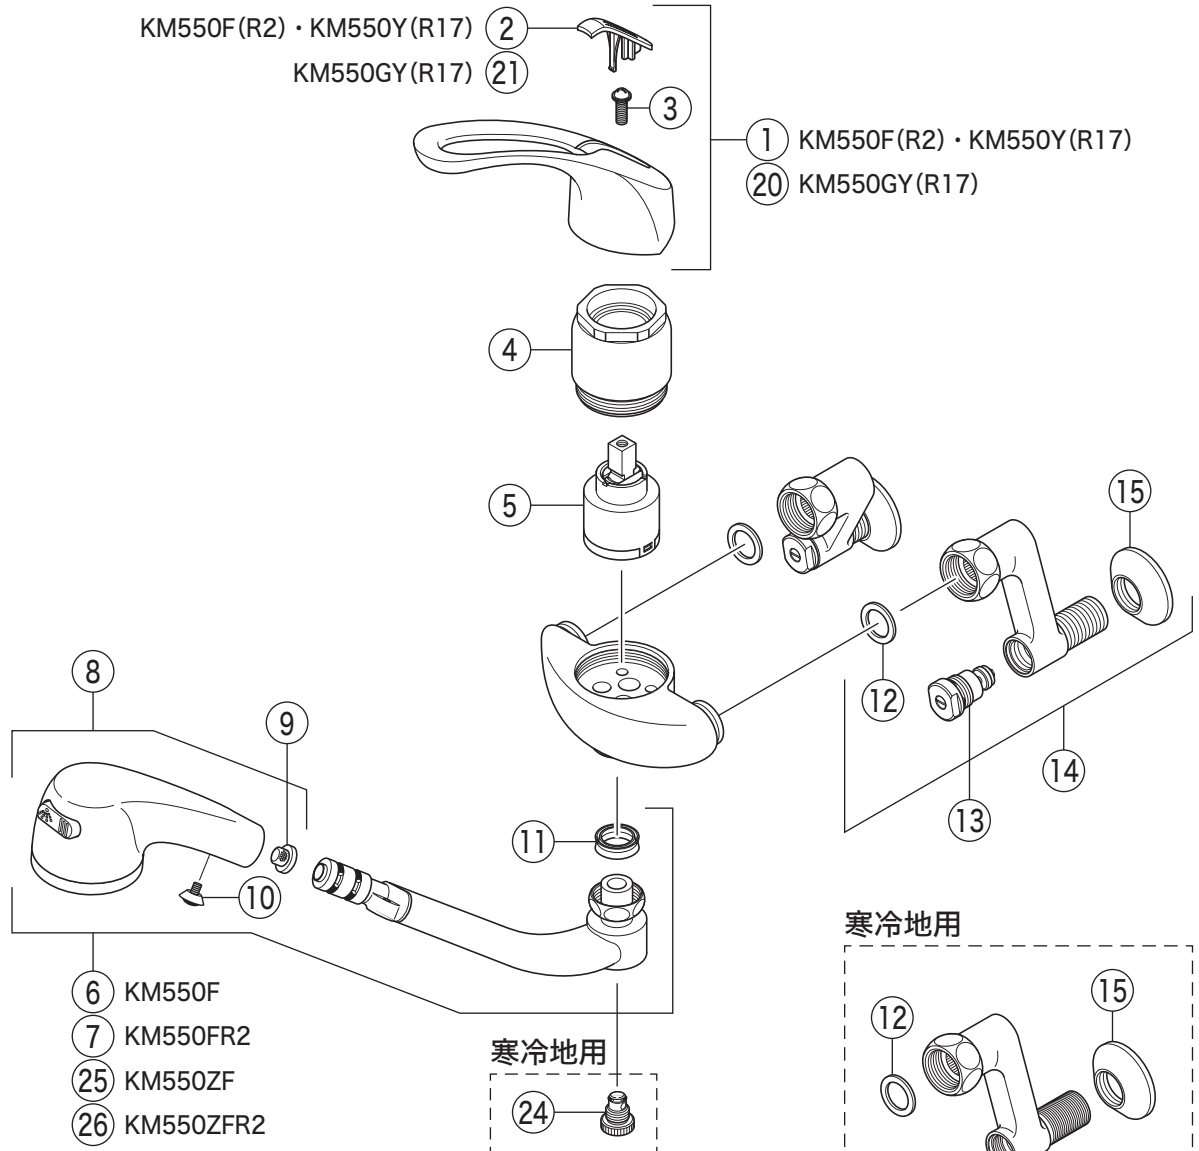

KM550F

KM550(Z)F(R2)・KM550(Z)Y(R17)・KM550(Z)GY(R17)

KM550(G)Y・KM550(G)YR17

部品一覧表

KVK

番号	品番	品名	希望小売価格	税込価格	備考
1	PZK1S550	レバーハンドルセット 白	¥1,610	¥1,771	
2	ZK3S550	キャップ 白	¥360	¥396	
3	Z44482	丸小ねじ	¥140	¥154	
4	Z113	カートリッジ締付ナット	¥3,210	¥3,531	
5	PZ110S	カートリッジ	¥7,210	¥7,931	
6	PZ822NR20	吐水口 2way L=200 白	¥7,710	¥8,481	
7	PZ822N	吐水口 2way L=247 白	¥8,000	¥8,800	
8	Z685N	吐水口シャワーヘッド	¥6,500	¥7,150	
9	Z684376	ストレーナ	¥170	¥187	
10	Z47249S	トラス小ねじセット	¥130	¥143	
11	ZK121-13	Xパッキン	¥140	¥154	
12	PZKF79-15	ソケット部接続パッキン(2ヶ入)	¥230	¥253	
13	ZKF60G	流量調節止水弁	¥1,020	¥1,122	
14	ZKM88N	ソケットセット(2ヶ入)	¥14,520	¥15,972	
15	ZKF1	送り座	¥670	¥737	
KM550Y・KM550GY・KM550YR17・KM550GYR17仕様					
16	PZ822AH	3wayシャワーパイプ L=200 白	¥10,010	¥11,011	
17	PZ822AHR17	3wayシャワーパイプ L=170 白	¥9,850	¥10,835	
18	Z560AH	吐水口シャワーヘッド 白	¥10,000	¥11,000	
19	Z37195CPS	シャワーフェイスセット	¥1,870	¥2,057	
KM550GY(R17)仕様					
20	PZK1S550G	レバーハンドルセット メッキ	¥3,280	¥3,608	
21	ZK3S550G	キャップ メタリックグレー	¥480	¥528	
寒冷地用 (KM550ZF(R2)・KM550ZY(R17)・KM550ZGY(R17))					
22	Z420	ソケットセット(2ヶ入)	¥17,270	¥18,997	
23	Z89N	流量調節止水弁	¥1,170	¥1,287	
24	PZ403	水抜きスピンドル	¥610	¥671	
25	PZ822WNR20	吐水口 2way L=200 白	¥8,000	¥8,800	
26	PZ822WN	吐水口 2way L=247 白	¥8,280	¥9,108	
27	PZ822WAH	3wayシャワーパイプ L=200 白	¥10,310	¥11,341	
28	PZ822WAHR17	3wayシャワーパイプ L=170 白	¥10,130	¥11,143	