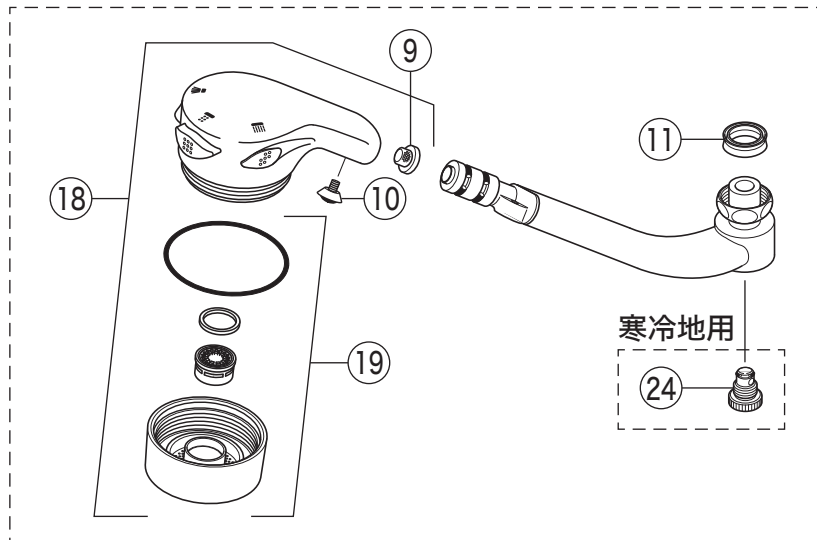

KM550F

KM550(Z)F(R2)・KM550(Z)Y(R17)・KM550(Z)GY(R17)

KM550(G)Y・KM550(G)YR17

部品一覧表

KVK

番号	品番	品名	希望小売価格	税込価格	備考
1	PZK1S550	レバーハンドルセット 白	¥1,610	¥1,771	
2	ZK3S550	キャップ 白	¥360	¥396	
3	Z44482	丸小ねじ	¥140	¥154	
4	Z113	カートリッジ締付ナット	¥3,210	¥3,531	
5	PZ110S	カートリッジ	¥7,210	¥7,931	
6	PZ822NR20	吐水口 2way L=200 白	¥7,710	¥8,481	
7	PZ822N	吐水口 2way L=247 白	¥8,000	¥8,800	
8	Z685N	吐水口シャワーヘッド	¥6,500	¥7,150	
9	Z684376	ストレーナ	¥170	¥187	
10	Z47249S	トラス小ねじセット	¥130	¥143	
11	ZK121-13	Xパッキン	¥140	¥154	
12	PZKF79-15	ソケット部接続パッキン(2ヶ入)	¥230	¥253	
13	ZKF60G	流量調節止水弁	¥1,020	¥1,122	
14	ZKM88N	ソケットセット(2ヶ入)	¥14,520	¥15,972	
15	ZKF1	送り座	¥670	¥737	
KM550Y・KM550GY・KM550YR17・KM550GYR17仕様					
16	PZ822AH	3wayシャワーパイプ L=200 白	¥10,010	¥11,011	
17	PZ822AHR17	3wayシャワーパイプ L=170 白	¥9,850	¥10,835	
18	Z560AH	吐水口シャワーヘッド 白	¥10,000	¥11,000	
19	Z37195CPS	シャワーフェイスセット	¥1,870	¥2,057	
KM550GY(R17)仕様					
20	PZK1S550G	レバーハンドルセット メッキ	¥3,280	¥3,608	
21	ZK3S550G	キャップ メタリックグレー	¥480	¥528	
寒冷地用 (KM550ZF(R2)・KM550ZY(R17)・KM550ZGY(R17))					
22	Z420	ソケットセット(2ヶ入)	¥17,270	¥18,997	
23	Z89N	流量調節止水弁	¥1,170	¥1,287	
24	PZ403	水抜きスピンドル	¥610	¥671	
25	PZ822WNR20	吐水口 2way L=200 白	¥8,000	¥8,800	
26	PZ822WN	吐水口 2way L=247 白	¥8,280	¥9,108	
27	PZ822WAH	3wayシャワーパイプ L=200 白	¥10,310	¥11,341	
28	PZ822WAHR17	3wayシャワーパイプ L=170 白	¥10,130	¥11,143	