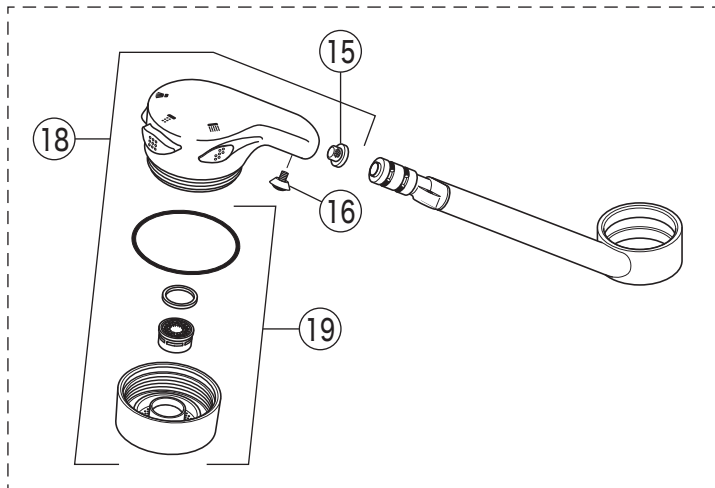

# 部品一覧表

KVK

| 番号   | 品番         | 品名                | 希望小売価格  | 税込価格    | 備考   |
|--|------------|-------------------|---------|---------|------|
| 1  | PZK1S550   | レバーハンドルセット 白      | ¥1,610  | ¥1,771  |      |
| 2  | ZK1S556G   | レバーハンドルセット メッキ    | ¥4,590  | ¥5,049  |      |
| 3  | ZK3S550    | キャップ 白            | ¥360    | ¥396    |      |
| 4  | ZK3S556G   | キャップ メタリックグレー     | ¥390    | ¥429    |      |
| 5  | Z44482     | 丸小ねじ              | ¥140    | ¥154    |      |
| 6  | Z413687    | エコノッチユニット         | ¥1,760  | ¥1,936  |      |
| 7  | Z79J       | カートリッジ締付ナット       | ¥4,640  | ¥5,104  |      |
| 8  | PZ110S     | カートリッジ            | ¥7,210  | ¥7,931  |      |
| 9  | Z586JF     | 吐水口 L=267         | ¥11,890 | ¥13,079 |      |
| 10   | Z586JF-20  | 吐水口 L=200         | ¥11,800 | ¥12,980 |      |
| 11   | Z586JFCP   | 吐水口先端部一式          | ¥1,410  | ¥1,551  |      |
| 12   | PZ213JNPK  | Xパッキンセット          | ¥700    | ¥770    |      |
| 13   | Z687J2     | 吐水口 2way ダークグレー   | ¥15,180 | ¥16,698 |      |
| 14   | Z685GN     | 吐水口シャワーヘッド ダークグレー | ¥6,500  | ¥7,150  |      |
| 15   | Z684376    | ストレーナ             | ¥170    | ¥187    |      |
| 16   | Z47249S    | トラス小ねじセット         |         |         | 廃番商品 |
| 17   | Z659JAH    | 吐水口 3way 白        | ¥18,150 | ¥19,965 |      |
| 18   | Z560AH     | 吐水口シャワーヘッド 白      | ¥10,000 | ¥11,000 |      |
| 19   | Z37195CPS  | シャワーフェイスセット       | ¥1,870  | ¥2,057  |      |
| 20   | Z411185    | シートパッキン           | ¥190    | ¥209    |      |
| 21   | Z660       | スピードナット           | ¥1,910  | ¥2,101  |      |
| 22   | Z44525     | Oリング              | ¥120    | ¥132    |      |
| 23   | PZ664      | 逆止弁ジョイントセット       | ¥3,650  | ¥4,015  |      |
| 24   | Z411105    | 保護キャップ            | ¥650    | ¥715    |      |
| 25   | Z411132    | クイックファスナー         | ¥310    | ¥341    |      |
| 寒冷地用 ( KM556Z(G)(R20)・KM556ZGE・KM556ZGF・KM556Z(G)Y ) |            |                   |         |         |      |
| 26   | Z586WJF    | 吐水口 L=267         | ¥12,980 | ¥14,278 |      |
| 27   | Z586WJF-20 | 吐水口 L=200         |         |         | 廃番商品 |
| 28   | Z687WJ2    | 吐水口 2way ダークグレー   | ¥16,390 | ¥18,029 |      |
| 29   | Z659WJAH   | 吐水口 3way 白        | ¥19,800 | ¥21,780 |      |
| 30   | Z97        | 水抜きスピンドル          | ¥700    | ¥770    |      |
| 31   | PZ664W     | ジョイントセット          | ¥2,830  | ¥3,113  |      |