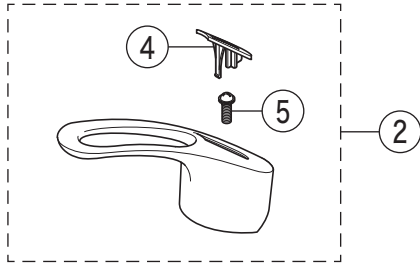

KM556

KM556(Z)(R20)・KM556(Z)G(R20)・KM556(Z)GE
KM556(Z)GF・KM556(Z)Y・KM556(Z)GY

KM556G(R20)・KM556GE
KM556GF・KM556GY