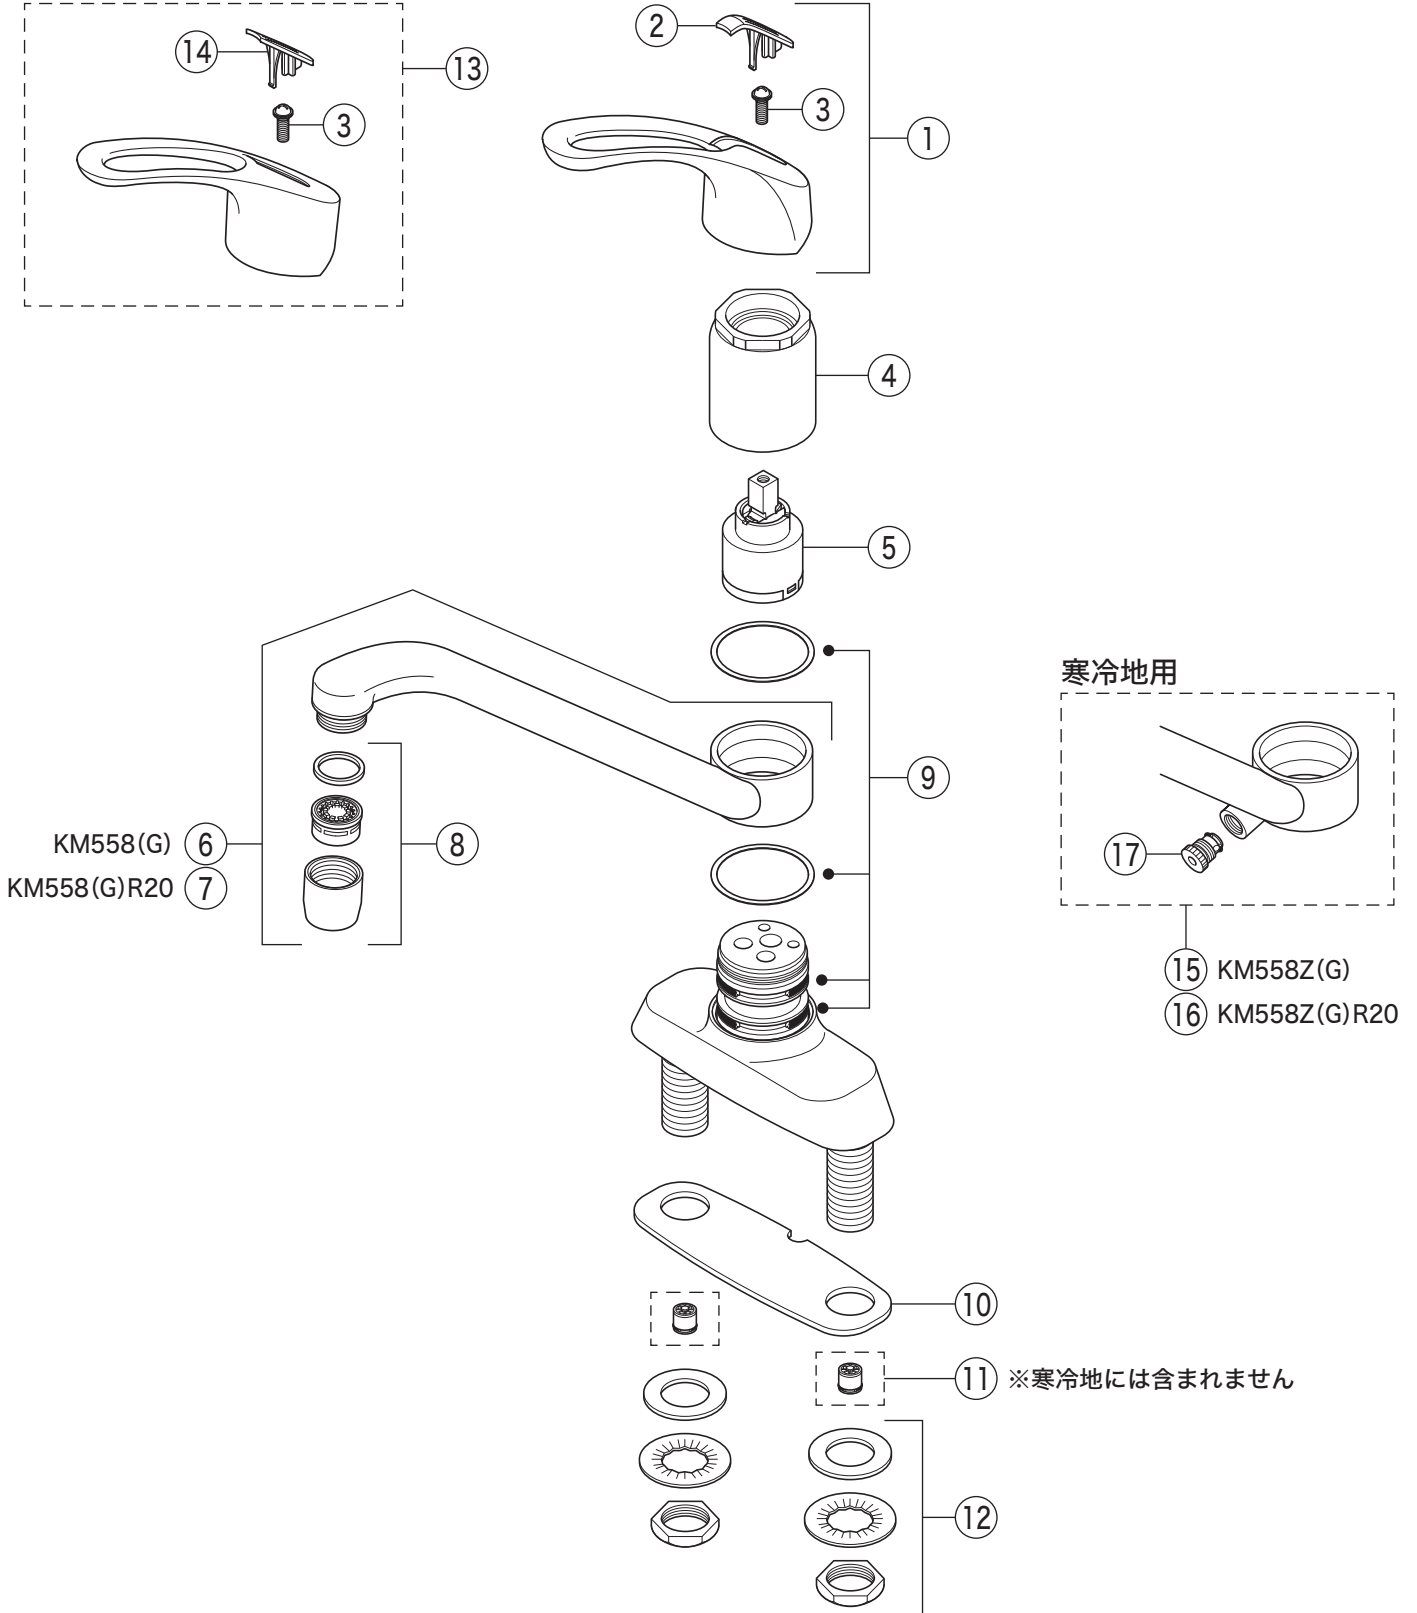

KM558

KM558(Z)・KM558(Z)R20・
KM558(Z)G・KM558(Z)GR20

KM558G(R20)

番号	品番	品名	希望小売価格	税込価格	備考
1	PZK1S550	レバーハンドルセット 白	¥1,610	¥1,771	
2	ZK3S550	キャップ 白	¥360	¥396	
3	Z44482	丸小ねじ	¥140	¥154	
4	Z79J	カートリッジ締付ナット	¥4,640	¥5,104	
5	PZ110S	カートリッジ	¥7,210	¥7,931	
6	Z586JF	吐水口 L=267	¥11,890	¥13,079	
7	Z586JF-20	吐水口 L=200	¥11,800	¥12,980	
8	Z586JFCP	吐水口先端部一式	¥1,410	¥1,551	
9	PZ213JNPK	Xパッキンセット	¥700	¥770	
10	Z416096	シートパッキン	¥450	¥495	
11	Z651	逆止弁	¥460	¥506	
12	PZK105	立水栓菊座ナットセット	¥470	¥517	
KM558G・KM558GR20仕様					
13	ZK1S556G	レバーハンドルセット メッキ	¥4,590	¥5,049	
14	ZK3S556G	キャップ メタリックグレー	¥390	¥429	
寒冷地用 (KM558Z・KM558ZR20・KM558ZG・KM558ZGR20)					
15	Z586WJF	吐水口 L=267	¥12,980	¥14,278	
16	Z586WJF-20	吐水口 L=200	¥13,000	¥14,300	
17	Z97	水抜きスピンドル	¥700	¥770	
寒冷地用は、11のZ651逆止弁はついておりません。					