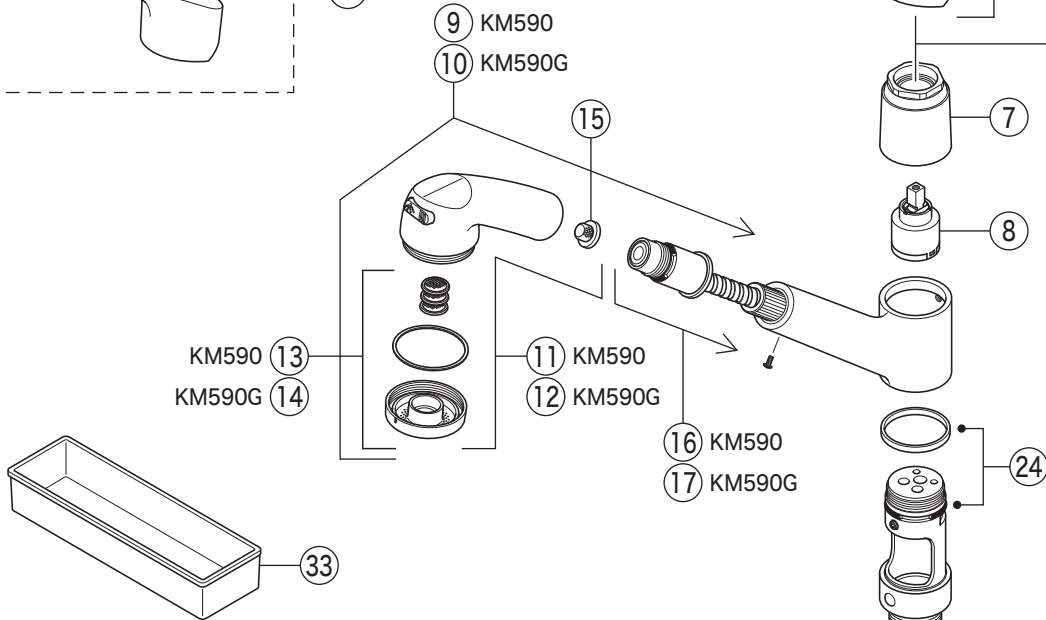

製品品番

KM590

KM590(Z)(G)・KM594(Z)(G)・KM598(Z)

KM590G・KM594G・KM598

KM594(G)

KM598

掲載内容は予告なく変更する場合がありますのでご了承ください。
設計変更又は部品の供給期間を過ぎた場合等により、部品が供給できない場合がありますのでご了承ください。

部品一覧表

KVK

番号	品番	品名	希望小売価格	税込価格	備考
1	PZK1S550	レバーハンドルセット 白	¥1,610	¥1,771	
2	ZK3S550	キャップ 白	¥360	¥396	
3	Z44482	丸小ねじ	¥140	¥154	
4	ZK1S556G	レバーハンドルセット メッキ	¥4,590	¥5,049	
5	ZK3S556G	キャップ メタリックグレー	¥390	¥429	
6	Z413687	エコノッチユニット	¥1,760	¥1,936	
7	Z80N	固定ナット	¥4,840	¥5,324	
8	PZ110S	カートリッジ	¥7,210	¥7,931	
9	Z594FN	シャワーセット 白			廃番商品
10	Z594FGN	シャワーセット グレー			廃番商品
11	Z594N	シャワーヘッド 白	¥5,100	¥5,610	
12	Z594GN	シャワーヘッド グレー			廃番商品
13	Z38911CPS	シャワーフェイスセット 白	¥1,870	¥2,057	
14	Z39131CPS	シャワーフェイスセット グレー	¥1,870	¥2,057	
15	Z411419	ストレーナ	¥250	¥275	
16	Z413546	シャワーホースセット 白	¥11,100	¥12,210	
17	Z413547	シャワーホースセット グレー	¥11,100	¥12,210	
18	Z924N	シャワーセット	¥19,100	¥21,010	
19	Z924AH	3wayシャワーヘッド	¥9,600	¥10,560	
20	Z594FMN	シャワーセット	¥23,300	¥25,630	
21	Z594MN	シャワーヘッド メッキ	¥11,600	¥12,760	
22	Z38912CPS	シャワーフェイスセット	¥1,870	¥2,057	
23	Z416574	シャワーホースセット ソルティーグレー	¥10,600	¥11,660	
24	Z594PK5	パッキンセット	¥450	¥495	
25	Z410417	シートパッキン	¥100	¥110	
26	Z593	スピードナットセット	¥1,910	¥2,101	
27	Z413176	ホースガイドユニット	¥690	¥759	
28	Z44525	Oリング	¥120	¥132	
29	PZ664	逆止弁ジョイントセット	¥3,650	¥4,015	
30	Z411105	保護キャップ	¥650	¥715	
31	Z411132	クイックファスナー	¥310	¥341	
32	Z351N	カブラー	¥3,080	¥3,388	
33	Z591S2	水受けトレイ	¥1,120	¥1,232	
寒冷地用 (KM590Z(G)・KM594Z(G)・KM598Z)					
34	PZ664W	ジョイントセット	¥2,830	¥3,113	
35	ZKF141PWN	水抜きユニット	¥9,370	¥10,307	