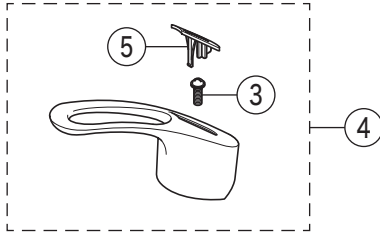

製品品番

KM590

KM590(Z)(G)・KM594(Z)(G)・KM598(Z)

KM590G・KM594G・KM598