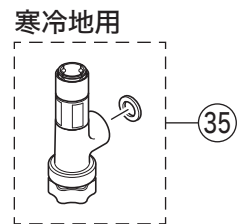

製品品番

KM590

KM590(Z)(G)・KM594(Z)(G)・KM598(Z)

KM590G・KM594G・KM598

KM594(G)

KM598

掲載内容は予告なく変更する場合がありますのでご了承ください。
設計変更又は部品の供給期間を過ぎた場合等により、部品が供給できない場合がありますのでご了承ください。

部品一覧表

KVK

番号	品番	品名	希望小売価格	税込価格	備考
1	PZK1S550	レバーハンドルセット 白	¥1,610	¥1,771	
2	ZK3S550	キャップ 白	¥360	¥396	
3	Z44482	丸小ねじ	¥140	¥154	
4	ZK1S556G	レバーハンドルセット メッキ	¥4,590	¥5,049	
5	ZK3S556G	キャップ メタリックグレー	¥390	¥429	
6	Z413687	エコノッチユニット	¥1,760	¥1,936	
7	Z80N	固定ナット	¥4,840	¥5,324	
8	PZ110S	カートリッジ	¥7,210	¥7,931	
9	Z594FN	シャワーセット 白	¥15,400	¥16,940	
10	Z594FGN	シャワーセット グレー	¥16,200	¥17,820	
11	Z594N	シャワーヘッド 白	¥5,100	¥5,610	
12	Z594GN	シャワーヘッド グレー	¥5,100	¥5,610	
13	Z38911CPS	シャワーフェイスセット 白	¥1,870	¥2,057	
14	Z39131CPS	シャワーフェイスセット グレー	¥1,870	¥2,057	
15	Z411419	ストレーナ	¥250	¥275	
16	Z413546	シャワーホースセット 白	¥11,100	¥12,210	
17	Z413547	シャワーホースセット グレー	¥11,100	¥12,210	
18	Z924N	シャワーセット	¥19,100	¥21,010	
19	Z924AH	3wayシャワーヘッド	¥9,600	¥10,560	
20	Z594FMN	シャワーセット	¥23,300	¥25,630	
21	Z594MN	シャワーヘッド メッキ	¥11,600	¥12,760	
22	Z38912CPS	シャワーフェイスセット	¥1,870	¥2,057	
23	Z416574	シャワーホースセット ソルティーグレー	¥10,600	¥11,660	
24	Z594PK5	パッキンセット	¥450	¥495	
25	Z410417	シートパッキン	¥100	¥110	
26	Z593	スピードナットセット	¥1,910	¥2,101	
27	Z413176	ホースガイドユニット	¥690	¥759	
28	Z44525	Oリング	¥120	¥132	
29	PZ664	逆止弁ジョイントセット	¥3,650	¥4,015	
30	Z411105	保護キャップ	¥650	¥715	
31	Z411132	クイックファスナー	¥310	¥341	
32	Z351N	カブラー	¥3,080	¥3,388	
33	Z591S2	水受けトレイ	¥1,120	¥1,232	
寒冷地用 (KM590Z(G)・KM594Z(G)・KM598Z)					
34	PZ664W	ジョイントセット	¥2,830	¥3,113	
35	ZKF141PWN	水抜きユニット	¥9,370	¥10,307	