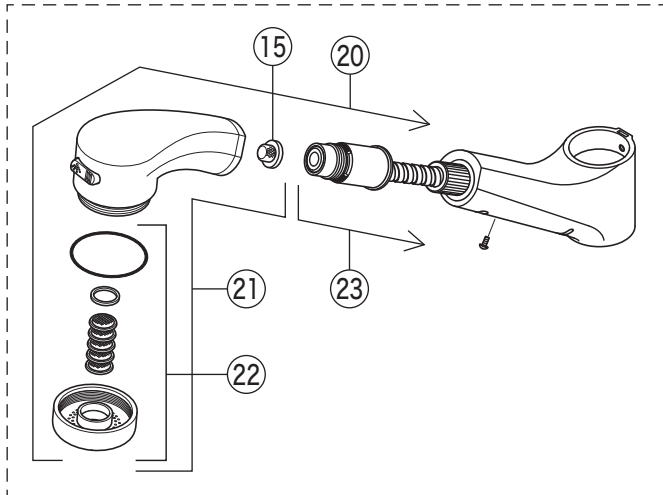

製品品番

KM590

KM590(Z)(G)・KM594(Z)(G)・KM598(Z)

KM590G・KM594G・KM598

KM594(G)

KM598

掲載内容は予告なく変更する場合がありますのでご了承ください。
設計変更又は部品の供給期間を過ぎた場合等により、部品が供給できない場合がありますのでご了承ください。

部品一覧表

KVK

番号	品番	品名	希望小売価格	税込価格	備考
1	PZK1S550	レバーハンドルセット 白	¥1,610	¥1,771	
2	ZK3S550	キャップ 白	¥360	¥396	
3	Z44482	丸小ねじ	¥140	¥154	
4	ZK1S556G	レバーハンドルセット メッキ	¥4,590	¥5,049	
5	ZK3S556G	キャップ メタリックグレー	¥390	¥429	
6	Z413687	エコノッチユニット	¥1,760	¥1,936	
7	Z80N	固定ナット	¥4,840	¥5,324	
8	PZ110S	カートリッジ	¥7,210	¥7,931	
9	Z594FN	シャワーセット 白			廃番商品
10	Z594FGN	シャワーセット グレー			廃番商品
11	Z594N	シャワーヘッド 白	¥5,100	¥5,610	
12	Z594GN	シャワーヘッド グレー			廃番商品
13	Z38911CPS	シャワーフェイスセット 白	¥1,870	¥2,057	
14	Z39131CPS	シャワーフェイスセット グレー	¥1,870	¥2,057	
15	Z411419	ストレーナ	¥250	¥275	
16	Z413546	シャワーホースセット 白	¥11,100	¥12,210	
17	Z413547	シャワーホースセット グレー	¥11,100	¥12,210	
18	Z924N	シャワーセット	¥19,100	¥21,010	
19	Z924AH	3wayシャワーヘッド	¥9,600	¥10,560	
20	Z594FMN	シャワーセット	¥23,300	¥25,630	
21	Z594MN	シャワーヘッド メッキ	¥11,600	¥12,760	
22	Z38912CPS	シャワーフェイスセット	¥1,870	¥2,057	
23	Z416574	シャワーホースセット ソルティーグレー	¥10,600	¥11,660	
24	Z594PK5	パッキンセット	¥450	¥495	
25	Z410417	シートパッキン	¥100	¥110	
26	Z593	スピードナットセット	¥1,910	¥2,101	
27	Z413176	ホースガイドユニット	¥690	¥759	
28	Z44525	Oリング	¥120	¥132	
29	PZ664	逆止弁ジョイントセット	¥3,650	¥4,015	
30	Z411105	保護キャップ	¥650	¥715	
31	Z411132	クイックファスナー	¥310	¥341	
32	Z351N	カブラー	¥3,080	¥3,388	
33	Z591S2	水受けトレイ	¥1,120	¥1,232	
寒冷地用 (KM590Z(G)・KM594Z(G)・KM598Z)					
34	PZ664W	ジョイントセット	¥2,830	¥3,113	
35	ZKF141PWN	水抜きユニット	¥9,370	¥10,307	