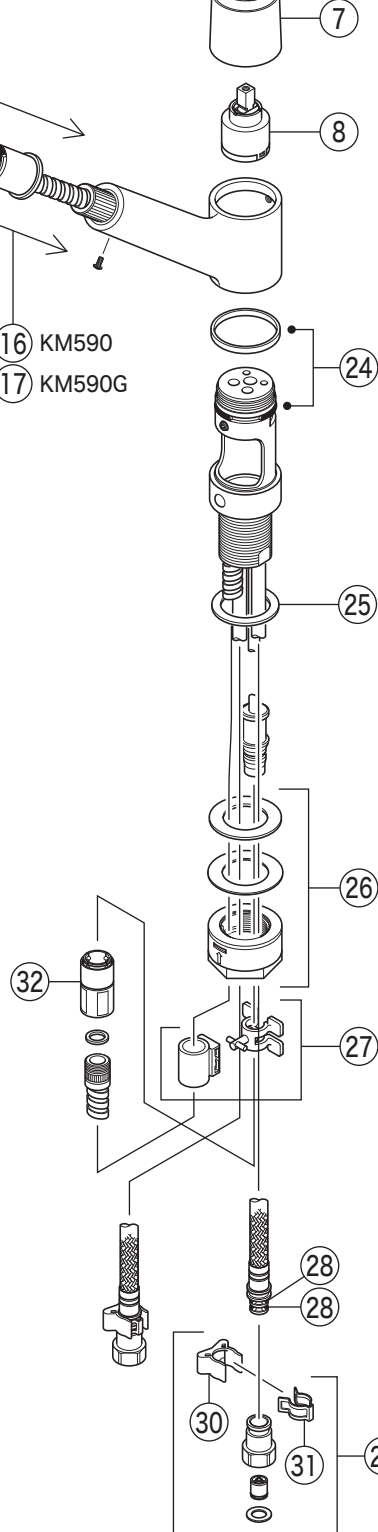

製品品番

KM590

KM590(Z)(G)・KM594(Z)(G)・KM598(Z)

KM590G・KM594G・KM598

KM594(G)

KM598

掲載内容は予告なく変更する場合がありますのでご了承ください。
設計変更又は部品の供給期間を過ぎた場合等により、部品が供給できない場合がありますのでご了承ください。

部品一覧表

KVK

番号	品番	品名	希望小売価格	税込価格	備考
1	PZK1S550	レバーハンドルセット 白	¥1,610	¥1,771	
2	ZK3S550	キャップ 白	¥360	¥396	
3	Z44482	丸小ねじ	¥140	¥154	
4	ZK1S556G	レバーハンドルセット メッキ	¥4,590	¥5,049	
5	ZK3S556G	キャップ メタリックグレー	¥390	¥429	
6	Z413687	エコノッチユニット	¥1,760	¥1,936	
7	Z80N	固定ナット	¥4,840	¥5,324	
8	PZ110S	カートリッジ	¥7,210	¥7,931	
9	Z594FN	シャワーセット 白	¥15,400	¥16,940	
10	Z594FGN	シャワーセット グレー	¥16,200	¥17,820	
11	Z594N	シャワーヘッド 白	¥5,100	¥5,610	
12	Z594GN	シャワーヘッド グレー	¥5,100	¥5,610	
13	Z38911CPS	シャワーフェイスセット 白	¥1,870	¥2,057	
14	Z39131CPS	シャワーフェイスセット グレー	¥1,870	¥2,057	
15	Z411419	ストレーナ	¥250	¥275	
16	Z413546	シャワーホースセット 白	¥11,100	¥12,210	
17	Z413547	シャワーホースセット グレー	¥11,100	¥12,210	
18	Z924N	シャワーセット	¥19,100	¥21,010	
19	Z924AH	3wayシャワーヘッド	¥9,600	¥10,560	
20	Z594FMN	シャワーセット	¥23,300	¥25,630	
21	Z594MN	シャワーヘッド メッキ	¥11,600	¥12,760	
22	Z38912CPS	シャワーフェイスセット	¥1,870	¥2,057	
23	Z416574	シャワーホースセット ソルティーグレー	¥10,600	¥11,660	
24	Z594PK5	パッキンセット	¥450	¥495	
25	Z410417	シートパッキン	¥100	¥110	
26	Z593	スピードナットセット	¥1,910	¥2,101	
27	Z413176	ホースガイドユニット	¥690	¥759	
28	Z44525	Oリング	¥120	¥132	
29	PZ664	逆止弁ジョイントセット	¥3,650	¥4,015	
30	Z411105	保護キャップ	¥650	¥715	
31	Z411132	クイックファスナー	¥310	¥341	
32	Z351N	カブラー	¥3,080	¥3,388	
33	Z591S2	水受けトレイ	¥1,120	¥1,232	
寒冷地用 (KM590Z(G)・KM594Z(G)・KM598Z)					
34	PZ664W	ジョイントセット	¥2,830	¥3,113	
35	ZKF141PWN	水抜きユニット	¥9,370	¥10,307	