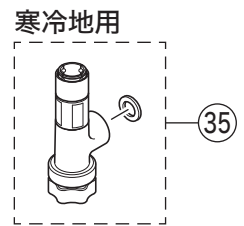

KM598

掲載内容は予告なく変更する場合がありますのでご了承ください。
設計変更又は部品の供給期間を過ぎた場合等により、部品が供給できない場合がありますのでご了承ください。