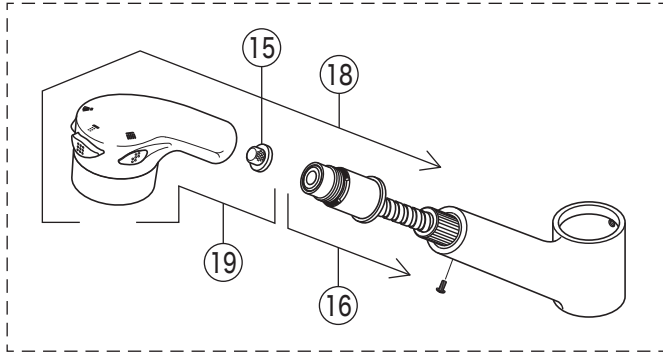

製品品番

KM590

KM590(Z)(G)・KM594(Z)(G)・KM598(Z)

KM590G・KM594G・KM598

KM594(G)

KM598

掲載内容は予告なく変更する場合がありますのでご了承ください。
設計変更又は部品の供給期間を過ぎた場合等により、部品が供給できない場合がありますのでご了承ください。

部品一覧表

KVK

番号	品番	品名	希望小売価格	税込価格	備考
1	PZK1S550	レバーハンドルセット 白	¥1,610	¥1,771	
2	ZK3S550	キャップ 白	¥360	¥396	
3	Z44482	丸小ねじ	¥140	¥154	
4	ZK1S556G	レバーハンドルセット メッキ	¥4,590	¥5,049	
5	ZK3S556G	キャップ メタリックグレー	¥390	¥429	
6	Z413687	エコノッチユニット	¥1,760	¥1,936	
7	Z80N	固定ナット	¥4,840	¥5,324	
8	PZ110S	カートリッジ	¥7,210	¥7,931	
9	Z594FN	シャワーセット 白			廃番商品
10	Z594FGN	シャワーセット グレー			廃番商品
11	Z594N	シャワーヘッド 白	¥5,100	¥5,610	
12	Z594GN	シャワーヘッド グレー			廃番商品
13	Z38911CPS	シャワーフェイスセット 白	¥1,870	¥2,057	
14	Z39131CPS	シャワーフェイスセット グレー	¥1,870	¥2,057	
15	Z411419	ストレーナ	¥250	¥275	
16	Z413546	シャワーホースセット 白	¥11,100	¥12,210	
17	Z413547	シャワーホースセット グレー	¥11,100	¥12,210	
18	Z924N	シャワーセット	¥19,100	¥21,010	
19	Z924AH	3wayシャワーヘッド	¥9,600	¥10,560	
20	Z594FMN	シャワーセット	¥23,300	¥25,630	
21	Z594MN	シャワーヘッド メッキ	¥11,600	¥12,760	
22	Z38912CPS	シャワーフェイスセット	¥1,870	¥2,057	
23	Z416574	シャワーホースセット ソルティーグレー	¥10,600	¥11,660	
24	Z594PK5	パッキンセット	¥450	¥495	
25	Z410417	シートパッキン	¥100	¥110	
26	Z593	スピードナットセット	¥1,910	¥2,101	
27	Z413176	ホースガイドユニット	¥690	¥759	
28	Z44525	Oリング	¥120	¥132	
29	PZ664	逆止弁ジョイントセット	¥3,650	¥4,015	
30	Z411105	保護キャップ	¥650	¥715	
31	Z411132	クイックファスナー	¥310	¥341	
32	Z351N	カブラー	¥3,080	¥3,388	
33	Z591S2	水受けトレイ	¥1,120	¥1,232	
寒冷地用 (KM590Z(G)・KM594Z(G)・KM598Z)					
34	PZ664W	ジョイントセット	¥2,830	¥3,113	
35	ZKF141PWN	水抜きユニット	¥9,370	¥10,307	