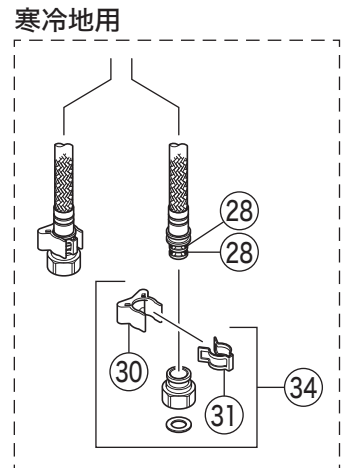

製品品番

KM590

KM590(Z)(G)・KM594(Z)(G)・KM598(Z)

KM590G・KM594G・KM598

KM594(G)

KM598

掲載内容は予告なく変更する場合がありますのでご了承ください。
設計変更又は部品の供給期間を過ぎた場合等により、部品が供給できない場合がありますのでご了承ください。

部品一覧表

KVK

番号	品番	品名	希望小売価格	税込価格	備考
1	PZK1S550	レバーハンドルセット 白	¥1,610	¥1,771	
2	ZK3S550	キャップ 白	¥360	¥396	
3	Z44482	丸小ねじ	¥140	¥154	
4	ZK1S556G	レバーハンドルセット メッキ	¥4,590	¥5,049	
5	ZK3S556G	キャップ メタリックグレー	¥390	¥429	
6	Z413687	エコノッチユニット	¥1,760	¥1,936	
7	Z80N	固定ナット	¥4,840	¥5,324	
8	PZ110S	カートリッジ	¥7,210	¥7,931	
9	Z594FN	シャワーセット 白	¥15,400	¥16,940	
10	Z594FGN	シャワーセット グレー	¥16,200	¥17,820	
11	Z594N	シャワーヘッド 白	¥5,100	¥5,610	
12	Z594GN	シャワーヘッド グレー	¥5,100	¥5,610	
13	Z38911CPS	シャワーフェイスセット 白	¥1,870	¥2,057	
14	Z39131CPS	シャワーフェイスセット グレー	¥1,870	¥2,057	
15	Z411419	ストレーナ	¥250	¥275	
16	Z413546	シャワーホースセット 白	¥11,100	¥12,210	
17	Z413547	シャワーホースセット グレー	¥11,100	¥12,210	
18	Z924N	シャワーセット	¥19,100	¥21,010	
19	Z924AH	3wayシャワーヘッド	¥9,600	¥10,560	
20	Z594FMN	シャワーセット	¥23,300	¥25,630	
21	Z594MN	シャワーヘッド メッキ	¥11,600	¥12,760	
22	Z38912CPS	シャワーフェイスセット	¥1,870	¥2,057	
23	Z416574	シャワーホースセット ソルティーグレー	¥10,600	¥11,660	
24	Z594PK5	パッキンセット	¥450	¥495	
25	Z410417	シートパッキン	¥100	¥110	
26	Z593	スピードナットセット	¥1,910	¥2,101	
27	Z413176	ホースガイドユニット	¥690	¥759	
28	Z44525	Oリング	¥120	¥132	
29	PZ664	逆止弁ジョイントセット	¥3,650	¥4,015	
30	Z411105	保護キャップ	¥650	¥715	
31	Z411132	クイックファスナー	¥310	¥341	
32	Z351N	カブラー	¥3,080	¥3,388	
33	Z591S2	水受けトレイ	¥1,120	¥1,232	
寒冷地用 (KM590Z(G)・KM594Z(G)・KM598Z)					
34	PZ664W	ジョイントセット	¥2,830	¥3,113	
35	ZKF141PWN	水抜きユニット	¥9,370	¥10,307	