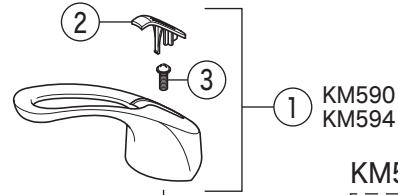

製品品番

KM590

KM590(Z)(G)・KM594(Z)(G)・KM598(Z)

KM590G・KM594G・KM598

KM594(G)

KM598

掲載内容は予告なく変更する場合がありますのでご了承ください。
設計変更又は部品の供給期間を過ぎた場合等により、部品が供給できない場合がありますのでご了承ください。

部品一覧表

KVK

番号	品番	品名	希望小売価格	税込価格	備考
1	PZK1S550	レバーハンドルセット 白	¥1,610	¥1,771	
2	ZK3S550	キャップ 白	¥360	¥396	
3	Z44482	丸小ねじ	¥140	¥154	
4	ZK1S556G	レバーハンドルセット メッキ	¥4,590	¥5,049	
5	ZK3S556G	キャップ メタリックグレー	¥390	¥429	
6	Z413687	エコノッチユニット	¥1,760	¥1,936	
7	Z80N	固定ナット	¥4,840	¥5,324	
8	PZ110S	カートリッジ	¥7,210	¥7,931	
9	Z594FN	シャワーセット 白			廃番商品
10	Z594FGN	シャワーセット グレー			廃番商品
11	Z594N	シャワーヘッド 白	¥5,100	¥5,610	
12	Z594GN	シャワーヘッド グレー			廃番商品
13	Z38911CPS	シャワーフェイスセット 白	¥1,870	¥2,057	
14	Z39131CPS	シャワーフェイスセット グレー	¥1,870	¥2,057	
15	Z411419	ストレーナ	¥250	¥275	
16	Z413546	シャワーホースセット 白	¥11,100	¥12,210	
17	Z413547	シャワーホースセット グレー	¥11,100	¥12,210	
18	Z924N	シャワーセット	¥19,100	¥21,010	
19	Z924AH	3wayシャワーヘッド	¥9,600	¥10,560	
20	Z594FMN	シャワーセット	¥23,300	¥25,630	
21	Z594MN	シャワーヘッド メッキ	¥11,600	¥12,760	
22	Z38912CPS	シャワーフェイスセット	¥1,870	¥2,057	
23	Z416574	シャワーホースセット ソルティーグレー	¥10,600	¥11,660	
24	Z594PK5	パッキンセット	¥450	¥495	
25	Z410417	シートパッキン	¥100	¥110	
26	Z593	スピードナットセット	¥1,910	¥2,101	
27	Z413176	ホースガイドユニット	¥690	¥759	
28	Z44525	Oリング	¥120	¥132	
29	PZ664	逆止弁ジョイントセット	¥3,650	¥4,015	
30	Z411105	保護キャップ	¥650	¥715	
31	Z411132	クイックファスナー	¥310	¥341	
32	Z351N	カブラー	¥3,080	¥3,388	
33	Z591S2	水受けトレイ	¥1,120	¥1,232	
寒冷地用 (KM590Z(G)・KM594Z(G)・KM598Z)					
34	PZ664W	ジョイントセット	¥2,830	¥3,113	
35	ZKF141PWN	水抜きユニット	¥9,370	¥10,307	