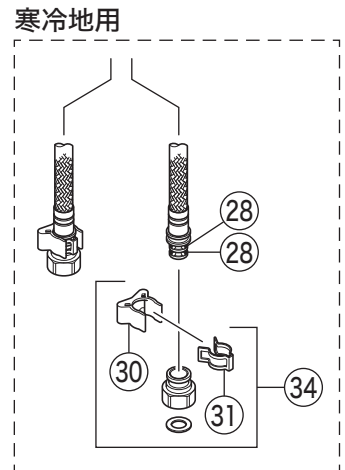

製品品番

KM590

KM590(Z)(G)・KM594(Z)(G)・KM598(Z)

KM590G・KM594G・KM598

KM594(G)

KM598

掲載内容は予告なく変更する場合がありますのでご了承ください。
設計変更又は部品の供給期間を過ぎた場合等により、部品が供給できない場合がありますのでご了承ください。

部品一覧表

KVK

番号	品番	品名	希望小売価格	税込価格	備考
1	PZK1S550	レバーハンドルセット 白	¥1,610	¥1,771	
2	ZK3S550	キャップ 白	¥360	¥396	
3	Z44482	丸小ねじ	¥140	¥154	
4	ZK1S556G	レバーハンドルセット メッキ	¥4,590	¥5,049	
5	ZK3S556G	キャップ メタリックグレー	¥390	¥429	
6	Z413687	エコノッチユニット	¥1,760	¥1,936	
7	Z80N	固定ナット	¥4,840	¥5,324	
8	PZ110S	カートリッジ	¥7,210	¥7,931	
9	Z594FN	シャワーセット 白			廃番商品
10	Z594FGN	シャワーセット グレー			廃番商品
11	Z594N	シャワーヘッド 白	¥5,100	¥5,610	
12	Z594GN	シャワーヘッド グレー			廃番商品
13	Z38911CPS	シャワーフェイスセット 白	¥1,870	¥2,057	
14	Z39131CPS	シャワーフェイスセット グレー	¥1,870	¥2,057	
15	Z411419	ストレーナ	¥250	¥275	
16	Z413546	シャワーホースセット 白	¥11,100	¥12,210	
17	Z413547	シャワーホースセット グレー	¥11,100	¥12,210	
18	Z924N	シャワーセット	¥19,100	¥21,010	
19	Z924AH	3wayシャワーヘッド	¥9,600	¥10,560	
20	Z594FMN	シャワーセット	¥23,300	¥25,630	
21	Z594MN	シャワーヘッド メッキ	¥11,600	¥12,760	
22	Z38912CPS	シャワーフェイスセット	¥1,870	¥2,057	
23	Z416574	シャワーホースセット ソルティーグレー	¥10,600	¥11,660	
24	Z594PK5	パッキンセット	¥450	¥495	
25	Z410417	シートパッキン	¥100	¥110	
26	Z593	スピードナットセット	¥1,910	¥2,101	
27	Z413176	ホースガイドユニット	¥690	¥759	
28	Z44525	Oリング	¥120	¥132	
29	PZ664	逆止弁ジョイントセット	¥3,650	¥4,015	
30	Z411105	保護キャップ	¥650	¥715	
31	Z411132	クイックファスナー	¥310	¥341	
32	Z351N	カブラー	¥3,080	¥3,388	
33	Z591S2	水受けトレイ	¥1,120	¥1,232	
寒冷地用 (KM590Z(G)・KM594Z(G)・KM598Z)					
34	PZ664W	ジョイントセット	¥2,830	¥3,113	
35	ZKF141PWN	水抜きユニット	¥9,370	¥10,307	