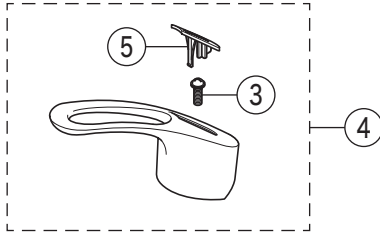

製品品番

KM590

KM590(Z)(G)・KM594(Z)(G)・KM598(Z)

KM590G・KM594G・KM598