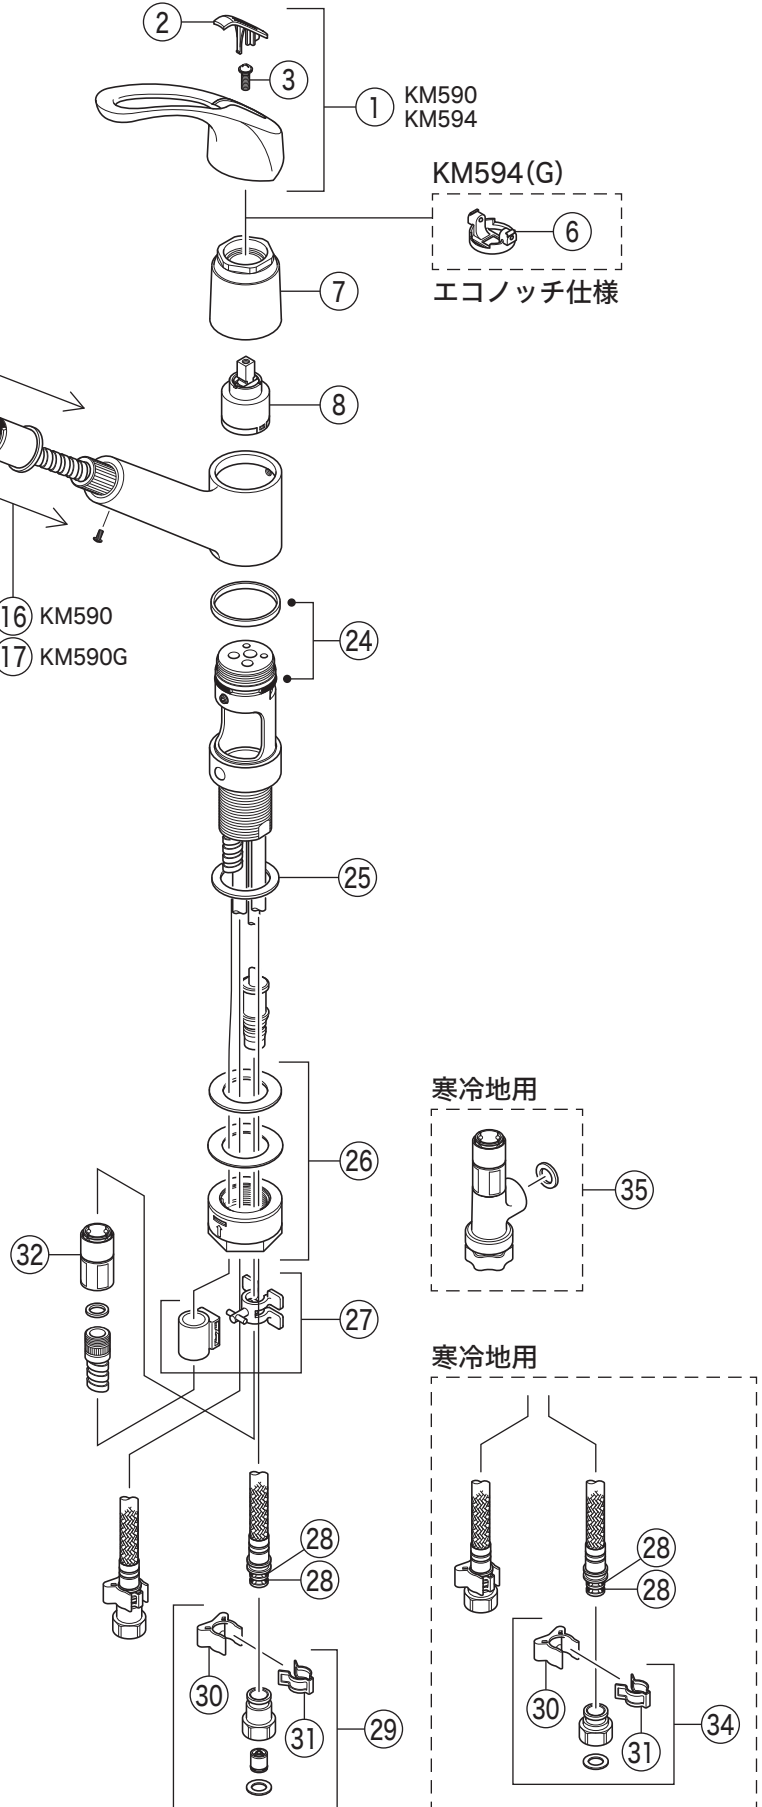

製品品番

KM590

KM590(Z)(G)・KM594(Z)(G)・KM598(Z)

KM590G・KM594G・KM598

KM594(G)

KM598

掲載内容は予告なく変更する場合がありますのでご了承ください。
設計変更又は部品の供給期間を過ぎた場合等により、部品が供給できない場合がありますのでご了承ください。

部品一覧表

KVK

番号	品番	品名	希望小売価格	税込価格	備考
1	PZK1S550	レバーハンドルセット 白	¥1,610	¥1,771	
2	ZK3S550	キャップ 白	¥360	¥396	
3	Z44482	丸小ねじ	¥140	¥154	
4	ZK1S556G	レバーハンドルセット メッキ	¥4,590	¥5,049	
5	ZK3S556G	キャップ メタリックグレー	¥390	¥429	
6	Z413687	エコノッチユニット	¥1,760	¥1,936	
7	Z80N	固定ナット	¥4,840	¥5,324	
8	PZ110S	カートリッジ	¥7,210	¥7,931	
9	Z594FN	シャワーセット 白			廃番商品
10	Z594FGN	シャワーセット グレー			廃番商品
11	Z594N	シャワーヘッド 白	¥5,100	¥5,610	
12	Z594GN	シャワーヘッド グレー			廃番商品
13	Z38911CPS	シャワーフェイスセット 白	¥1,870	¥2,057	
14	Z39131CPS	シャワーフェイスセット グレー	¥1,870	¥2,057	
15	Z411419	ストレーナ	¥250	¥275	
16	Z413546	シャワーホースセット 白	¥11,100	¥12,210	
17	Z413547	シャワーホースセット グレー	¥11,100	¥12,210	
18	Z924N	シャワーセット	¥19,100	¥21,010	
19	Z924AH	3wayシャワーヘッド	¥9,600	¥10,560	
20	Z594FMN	シャワーセット	¥23,300	¥25,630	
21	Z594MN	シャワーヘッド メッキ	¥11,600	¥12,760	
22	Z38912CPS	シャワーフェイスセット	¥1,870	¥2,057	
23	Z416574	シャワーホースセット ソルティーグレー	¥10,600	¥11,660	
24	Z594PK5	パッキンセット	¥450	¥495	
25	Z410417	シートパッキン	¥100	¥110	
26	Z593	スピードナットセット	¥1,910	¥2,101	
27	Z413176	ホースガイドユニット	¥690	¥759	
28	Z44525	Oリング	¥120	¥132	
29	PZ664	逆止弁ジョイントセット	¥3,650	¥4,015	
30	Z411105	保護キャップ	¥650	¥715	
31	Z411132	クイックファスナー	¥310	¥341	
32	Z351N	カブラー	¥3,080	¥3,388	
33	Z591S2	水受けトレイ	¥1,120	¥1,232	
寒冷地用 (KM590Z(G)・KM594Z(G)・KM598Z)					
34	PZ664W	ジョイントセット	¥2,830	¥3,113	
35	ZKF141PWN	水抜きユニット	¥9,370	¥10,307	