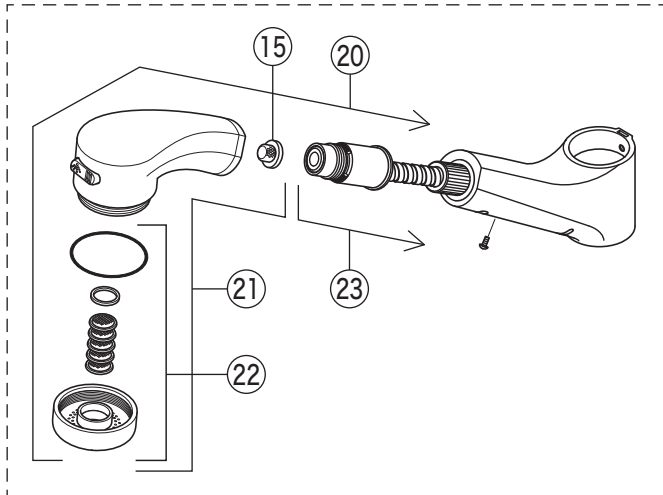

製品品番

KM590

KM590(Z)(G)・KM594(Z)(G)・KM598(Z)

KM590G・KM594G・KM598

KM594(G)

KM598

掲載内容は予告なく変更する場合がありますのでご了承ください。
設計変更又は部品の供給期間を過ぎた場合等により、部品が供給できない場合がありますのでご了承ください。

部品一覧表

KVK

番号	品番	品名	希望小売価格	税込価格	備考
1	PZK1S550	レバーハンドルセット 白	¥1,610	¥1,771	
2	ZK3S550	キャップ 白	¥360	¥396	
3	Z44482	丸小ねじ	¥140	¥154	
4	ZK1S556G	レバーハンドルセット メッキ	¥4,590	¥5,049	
5	ZK3S556G	キャップ メタリックグレー	¥390	¥429	
6	Z413687	エコノッチユニット	¥1,760	¥1,936	
7	Z80N	固定ナット	¥4,840	¥5,324	
8	PZ110S	カートリッジ	¥7,210	¥7,931	
9	Z594FN	シャワーセット 白	¥15,400	¥16,940	
10	Z594FGN	シャワーセット グレー	¥16,200	¥17,820	
11	Z594N	シャワーヘッド 白	¥5,100	¥5,610	
12	Z594GN	シャワーヘッド グレー	¥5,100	¥5,610	
13	Z38911CPS	シャワーフェイスセット 白	¥1,870	¥2,057	
14	Z39131CPS	シャワーフェイスセット グレー	¥1,870	¥2,057	
15	Z411419	ストレーナ	¥250	¥275	
16	Z413546	シャワーホースセット 白	¥11,100	¥12,210	
17	Z413547	シャワーホースセット グレー	¥11,100	¥12,210	
18	Z924N	シャワーセット	¥19,100	¥21,010	
19	Z924AH	3wayシャワーヘッド	¥9,600	¥10,560	
20	Z594FMN	シャワーセット	¥23,300	¥25,630	
21	Z594MN	シャワーヘッド メッキ	¥11,600	¥12,760	
22	Z38912CPS	シャワーフェイスセット	¥1,870	¥2,057	
23	Z416574	シャワーホースセット ソルティーグレー	¥10,600	¥11,660	
24	Z594PK5	パッキンセット	¥450	¥495	
25	Z410417	シートパッキン	¥100	¥110	
26	Z593	スピードナットセット	¥1,910	¥2,101	
27	Z413176	ホースガイドユニット	¥690	¥759	
28	Z44525	Oリング	¥120	¥132	
29	PZ664	逆止弁ジョイントセット	¥3,650	¥4,015	
30	Z411105	保護キャップ	¥650	¥715	
31	Z411132	クイックファスナー	¥310	¥341	
32	Z351N	カブラー	¥3,080	¥3,388	
33	Z591S2	水受けトレイ	¥1,120	¥1,232	
寒冷地用 (KM590Z(G)・KM594Z(G)・KM598Z)					
34	PZ664W	ジョイントセット	¥2,830	¥3,113	
35	ZKF141PWN	水抜きユニット	¥9,370	¥10,307	