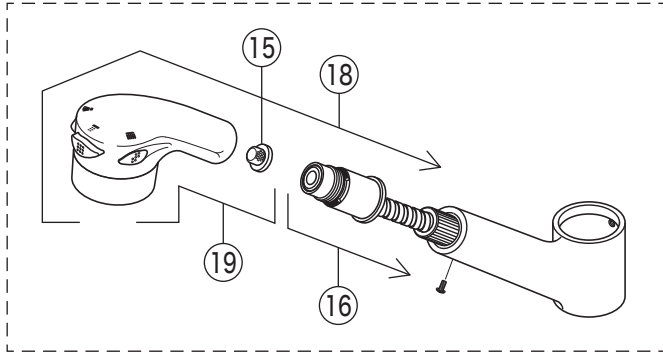

製品品番

KM590

KM590(Z)(G)・KM594(Z)(G)・KM598(Z)

KM590G・KM594G・KM598

KM594(G)

KM598

掲載内容は予告なく変更する場合がありますのでご了承ください。
設計変更又は部品の供給期間を過ぎた場合等により、部品が供給できない場合がありますのでご了承ください。

部品一覧表

KVK

番号	品番	品名	希望小売価格	税込価格	備考
1	PZK1S550	レバーハンドルセット 白	¥1,610	¥1,771	
2	ZK3S550	キャップ 白	¥360	¥396	
3	Z44482	丸小ねじ	¥140	¥154	
4	ZK1S556G	レバーハンドルセット メッキ	¥4,590	¥5,049	
5	ZK3S556G	キャップ メタリックグレー	¥390	¥429	
6	Z413687	エコノッチユニット	¥1,760	¥1,936	
7	Z80N	固定ナット	¥4,840	¥5,324	
8	PZ110S	カートリッジ	¥7,210	¥7,931	
9	Z594FN	シャワーセット 白	¥15,400	¥16,940	
10	Z594FGN	シャワーセット グレー	¥16,200	¥17,820	
11	Z594N	シャワーヘッド 白	¥5,100	¥5,610	
12	Z594GN	シャワーヘッド グレー	¥5,100	¥5,610	
13	Z38911CPS	シャワーフェイスセット 白	¥1,870	¥2,057	
14	Z39131CPS	シャワーフェイスセット グレー	¥1,870	¥2,057	
15	Z411419	ストレーナ	¥250	¥275	
16	Z413546	シャワーホースセット 白	¥11,100	¥12,210	
17	Z413547	シャワーホースセット グレー	¥11,100	¥12,210	
18	Z924N	シャワーセット	¥19,100	¥21,010	
19	Z924AH	3wayシャワーヘッド	¥9,600	¥10,560	
20	Z594FMN	シャワーセット	¥23,300	¥25,630	
21	Z594MN	シャワーヘッド メッキ	¥11,600	¥12,760	
22	Z38912CPS	シャワーフェイスセット	¥1,870	¥2,057	
23	Z416574	シャワーホースセット ソルティーグレー	¥10,600	¥11,660	
24	Z594PK5	パッキンセット	¥450	¥495	
25	Z410417	シートパッキン	¥100	¥110	
26	Z593	スピードナットセット	¥1,910	¥2,101	
27	Z413176	ホースガイドユニット	¥690	¥759	
28	Z44525	Oリング	¥120	¥132	
29	PZ664	逆止弁ジョイントセット	¥3,650	¥4,015	
30	Z411105	保護キャップ	¥650	¥715	
31	Z411132	クイックファスナー	¥310	¥341	
32	Z351N	カブラー	¥3,080	¥3,388	
33	Z591S2	水受けトレイ	¥1,120	¥1,232	
寒冷地用 (KM590Z(G)・KM594Z(G)・KM598Z)					
34	PZ664W	ジョイントセット	¥2,830	¥3,113	
35	ZKF141PWN	水抜きユニット	¥9,370	¥10,307	