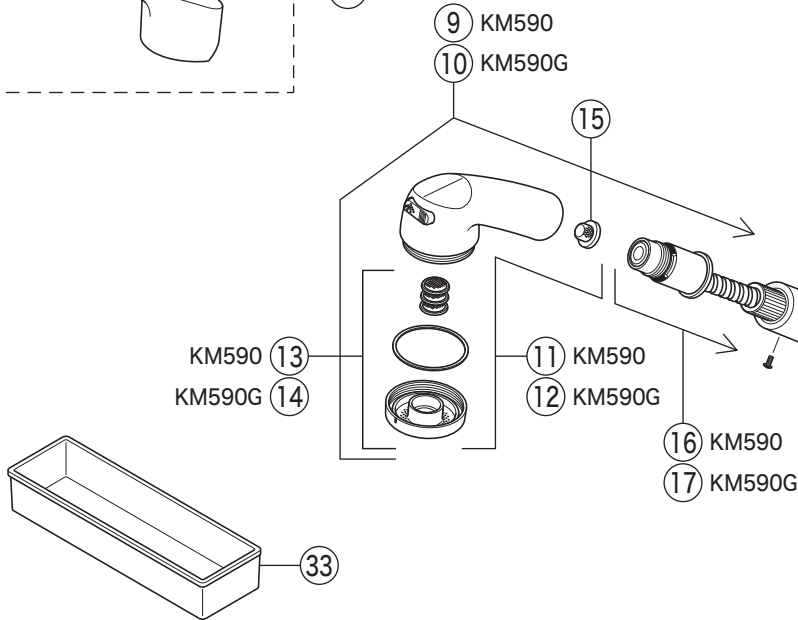

製品品番

KM590

KM590(Z)(G)・KM594(Z)(G)・KM598(Z)

KM590G・KM594G・KM598

KM594(G)

KM598

掲載内容は予告なく変更する場合がありますのでご了承ください。
設計変更又は部品の供給期間を過ぎた場合等により、部品が供給できない場合がありますのでご了承ください。

部品一覧表

KVK

番号	品番	品名	希望小売価格	税込価格	備考
1	PZK1S550	レバーハンドルセット 白	¥1,610	¥1,771	
2	ZK3S550	キャップ 白	¥360	¥396	
3	Z44482	丸小ねじ	¥140	¥154	
4	ZK1S556G	レバーハンドルセット メッキ	¥4,590	¥5,049	
5	ZK3S556G	キャップ メタリックグレー	¥390	¥429	
6	Z413687	エコノッチユニット	¥1,760	¥1,936	
7	Z80N	固定ナット	¥4,840	¥5,324	
8	PZ110S	カートリッジ	¥7,210	¥7,931	
9	Z594FN	シャワーセット 白	¥15,400	¥16,940	
10	Z594FGN	シャワーセット グレー	¥16,200	¥17,820	
11	Z594N	シャワーヘッド 白	¥5,100	¥5,610	
12	Z594GN	シャワーヘッド グレー	¥5,100	¥5,610	
13	Z38911CPS	シャワーフェイスセット 白	¥1,870	¥2,057	
14	Z39131CPS	シャワーフェイスセット グレー	¥1,870	¥2,057	
15	Z411419	ストレーナ	¥250	¥275	
16	Z413546	シャワーホースセット 白	¥11,100	¥12,210	
17	Z413547	シャワーホースセット グレー	¥11,100	¥12,210	
18	Z924N	シャワーセット	¥19,100	¥21,010	
19	Z924AH	3wayシャワーヘッド	¥9,600	¥10,560	
20	Z594FMN	シャワーセット	¥23,300	¥25,630	
21	Z594MN	シャワーヘッド メッキ	¥11,600	¥12,760	
22	Z38912CPS	シャワーフェイスセット	¥1,870	¥2,057	
23	Z416574	シャワーホースセット ソルティーグレー	¥10,600	¥11,660	
24	Z594PK5	パッキンセット	¥450	¥495	
25	Z410417	シートパッキン	¥100	¥110	
26	Z593	スピードナットセット	¥1,910	¥2,101	
27	Z413176	ホースガイドユニット	¥690	¥759	
28	Z44525	Oリング	¥120	¥132	
29	PZ664	逆止弁ジョイントセット	¥3,650	¥4,015	
30	Z411105	保護キャップ	¥650	¥715	
31	Z411132	クイックファスナー	¥310	¥341	
32	Z351N	カブラー	¥3,080	¥3,388	
33	Z591S2	水受けトレイ	¥1,120	¥1,232	
寒冷地用 (KM590Z(G)・KM594Z(G)・KM598Z)					
34	PZ664W	ジョイントセット	¥2,830	¥3,113	
35	ZKF141PWN	水抜きユニット	¥9,370	¥10,307	