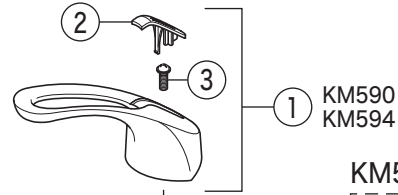

製品品番

KM590

KM590(Z)(G)・KM594(Z)(G)・KM598(Z)

KM590G・KM594G・KM598

KM594(G)

KM598

掲載内容は予告なく変更する場合がありますのでご了承ください。
設計変更又は部品の供給期間を過ぎた場合等により、部品が供給できない場合がありますのでご了承ください。

部品一覧表

KVK

番号	品番	品名	希望小売価格	税込価格	備考
1	PZK1S550	レバーハンドルセット 白	¥1,610	¥1,771	
2	ZK3S550	キャップ 白	¥360	¥396	
3	Z44482	丸小ねじ	¥140	¥154	
4	ZK1S556G	レバーハンドルセット メッキ	¥4,590	¥5,049	
5	ZK3S556G	キャップ メタリックグレー	¥390	¥429	
6	Z413687	エコノッチユニット	¥1,760	¥1,936	
7	Z80N	固定ナット	¥4,840	¥5,324	
8	PZ110S	カートリッジ	¥7,210	¥7,931	
9	Z594FN	シャワーセット 白	¥15,400	¥16,940	
10	Z594FGN	シャワーセット グレー	¥16,200	¥17,820	
11	Z594N	シャワーヘッド 白	¥5,100	¥5,610	
12	Z594GN	シャワーヘッド グレー	¥5,100	¥5,610	
13	Z38911CPS	シャワーフェイスセット 白	¥1,870	¥2,057	
14	Z39131CPS	シャワーフェイスセット グレー	¥1,870	¥2,057	
15	Z411419	ストレーナ	¥250	¥275	
16	Z413546	シャワーホースセット 白	¥11,100	¥12,210	
17	Z413547	シャワーホースセット グレー	¥11,100	¥12,210	
18	Z924N	シャワーセット	¥19,100	¥21,010	
19	Z924AH	3wayシャワーヘッド	¥9,600	¥10,560	
20	Z594FMN	シャワーセット	¥23,300	¥25,630	
21	Z594MN	シャワーヘッド メッキ	¥11,600	¥12,760	
22	Z38912CPS	シャワーフェイスセット	¥1,870	¥2,057	
23	Z416574	シャワーホースセット ソルティーグレー	¥10,600	¥11,660	
24	Z594PK5	パッキンセット	¥450	¥495	
25	Z410417	シートパッキン	¥100	¥110	
26	Z593	スピードナットセット	¥1,910	¥2,101	
27	Z413176	ホースガイドユニット	¥690	¥759	
28	Z44525	Oリング	¥120	¥132	
29	PZ664	逆止弁ジョイントセット	¥3,650	¥4,015	
30	Z411105	保護キャップ	¥650	¥715	
31	Z411132	クイックファスナー	¥310	¥341	
32	Z351N	カブラー	¥3,080	¥3,388	
33	Z591S2	水受けトレイ	¥1,120	¥1,232	
寒冷地用 (KM590Z(G)・KM594Z(G)・KM598Z)					
34	PZ664W	ジョイントセット	¥2,830	¥3,113	
35	ZKF141PWN	水抜きユニット	¥9,370	¥10,307	