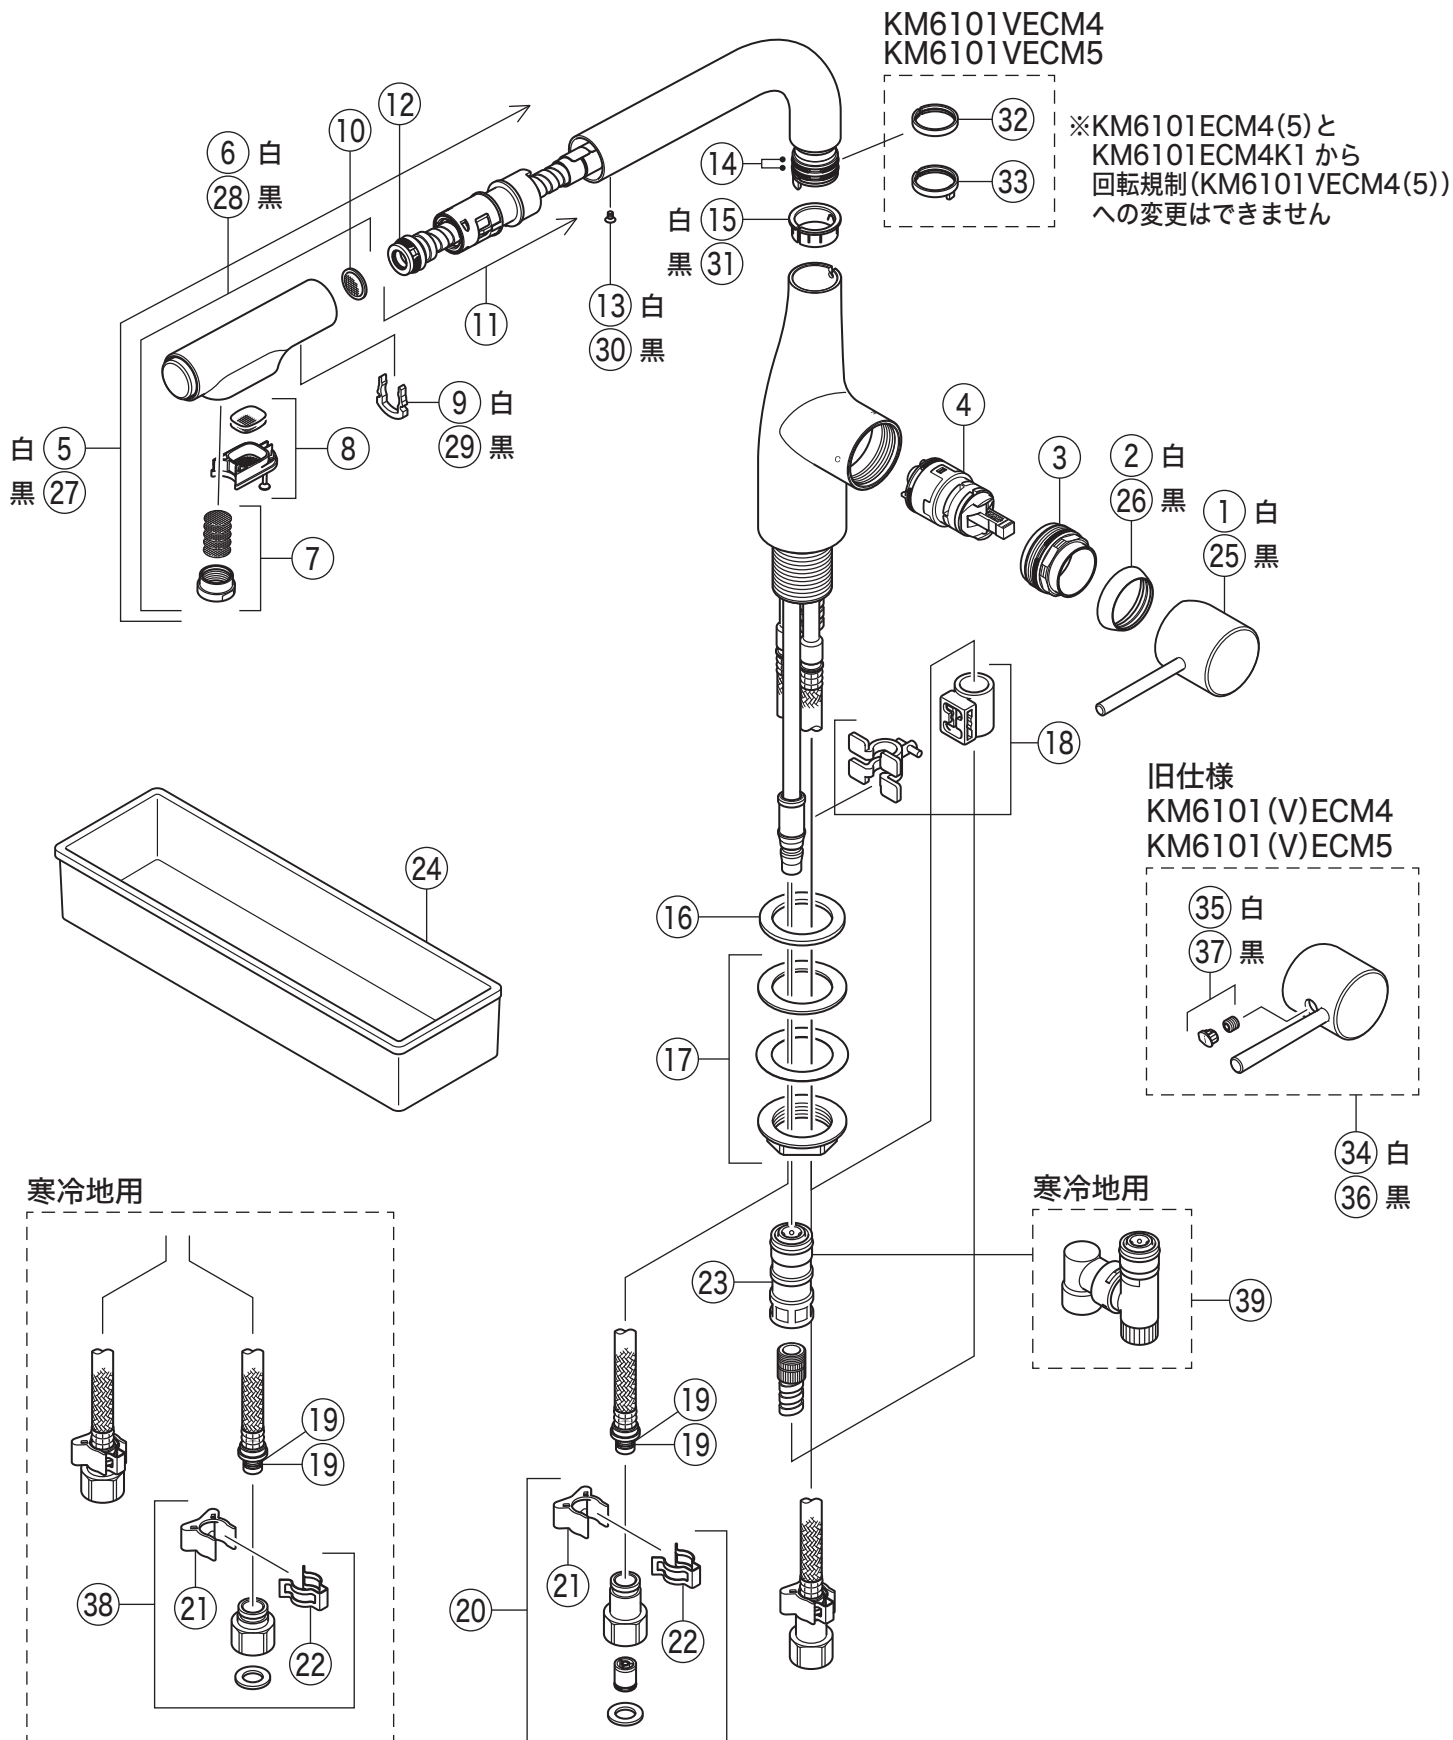

製品品番

KM6101ECM4

KM6101(Z)ECM4・KM6101(Z)VECM4・KM6101(Z)ECM4K1
KM6101(Z)ECM5・KM6101(Z)VECM5

部品一覧表

KVK

番号	品番	品名	希望小売価格	税込価格	備考
1	Z421852HD	レバーハンドル 白	¥10,700	¥11,770	
2	Z421805	化粧カバー 白	¥280	¥308	
3	Z421803	固定ナット	¥1,800	¥1,980	
4	PZ110YBEC	カートリッジ	¥6,890	¥7,579	
5	ZKM6101FHM4	シャワーセット 白	¥43,800	¥48,180	
6	Z351676H	シャワーヘッド 白	¥31,600	¥34,760	
7	Z320180KCPS	吐水口先端部一式	¥880	¥968	
8	Z202050CPS	シャワー先端部一式	¥1,230	¥1,353	
9	Z421804	クリップ 白	¥780	¥858	
10	Z421127	ストレーナ	¥130	¥143	
11	Z351399	シャワーホース	¥14,900	¥16,390	
12	PZ410770	Vパッキン	¥120	¥132	
13	Z421798	小ねじ 白	¥800	¥880	
14	Z421550S	Oリング (2ヶ入)	¥190	¥209	
15	Z421802	パイプスペーサー 白	¥800	¥880	
16	Z410417	シートパッキン	¥100	¥110	
17	Z5021TNS	締付ナットセット	¥550	¥605	
18	Z413176	ホースガイドユニット	¥690	¥759	
19	Z44525	Oリング	¥120	¥132	
20	PZ664	逆止弁ジョイントセット	¥3,650	¥4,015	
21	Z411105	保護キャップ	¥650	¥715	
22	Z411132	クイックファスナー	¥310	¥341	
23	Z420463	カプラー	¥3,080	¥3,388	
24	Z591S2	水受けトレイ	¥1,120	¥1,232	
KM6101(V)ECM5仕様					
25	Z421853HD	レバーハンドル 黒	¥10,700	¥11,770	
26	Z421806	化粧カバー 黒	¥280	¥308	
27	ZKM6101FHM5	シャワーセット 黒	¥43,800	¥48,180	
28	Z351677H	シャワーヘッド 黒	¥31,600	¥34,760	
29	Z421815	クリップ 黒	¥780	¥858	
30	Z421799	小ねじ 黒	¥800	¥880	
31	Z421308	パイプスペーサー 黒	¥130	¥143	
KM6101VECM4・KM6101VECM5仕様					
32	Z421837	スリップ板	¥250	¥275	
33	Z421839	回転規制ストッパー	¥860	¥946	
KM6101ECM4・KM6101VECM4 (旧仕様)					
34	Z421807HD	レバーハンドルセット 白	¥10,700	¥11,770	
35	Z421800CP	キャップセット 白	¥1,870	¥2,057	
KM6101ECM5・KM6101VECM5 (旧仕様)					
36	Z421808HD	レバーハンドルセット 黒	¥10,700	¥11,770	
37	Z421801CP	キャップセット 黒	¥1,870	¥2,057	
寒冷地用 (KM6101Z(V)ECM4・KM6101ZECM4K1・KM6101Z(V)ECM5)					
38	PZ664W	ジョイントセット	¥2,830	¥3,113	
39	Z420467	水抜きカプラー	¥4,770	¥5,247	