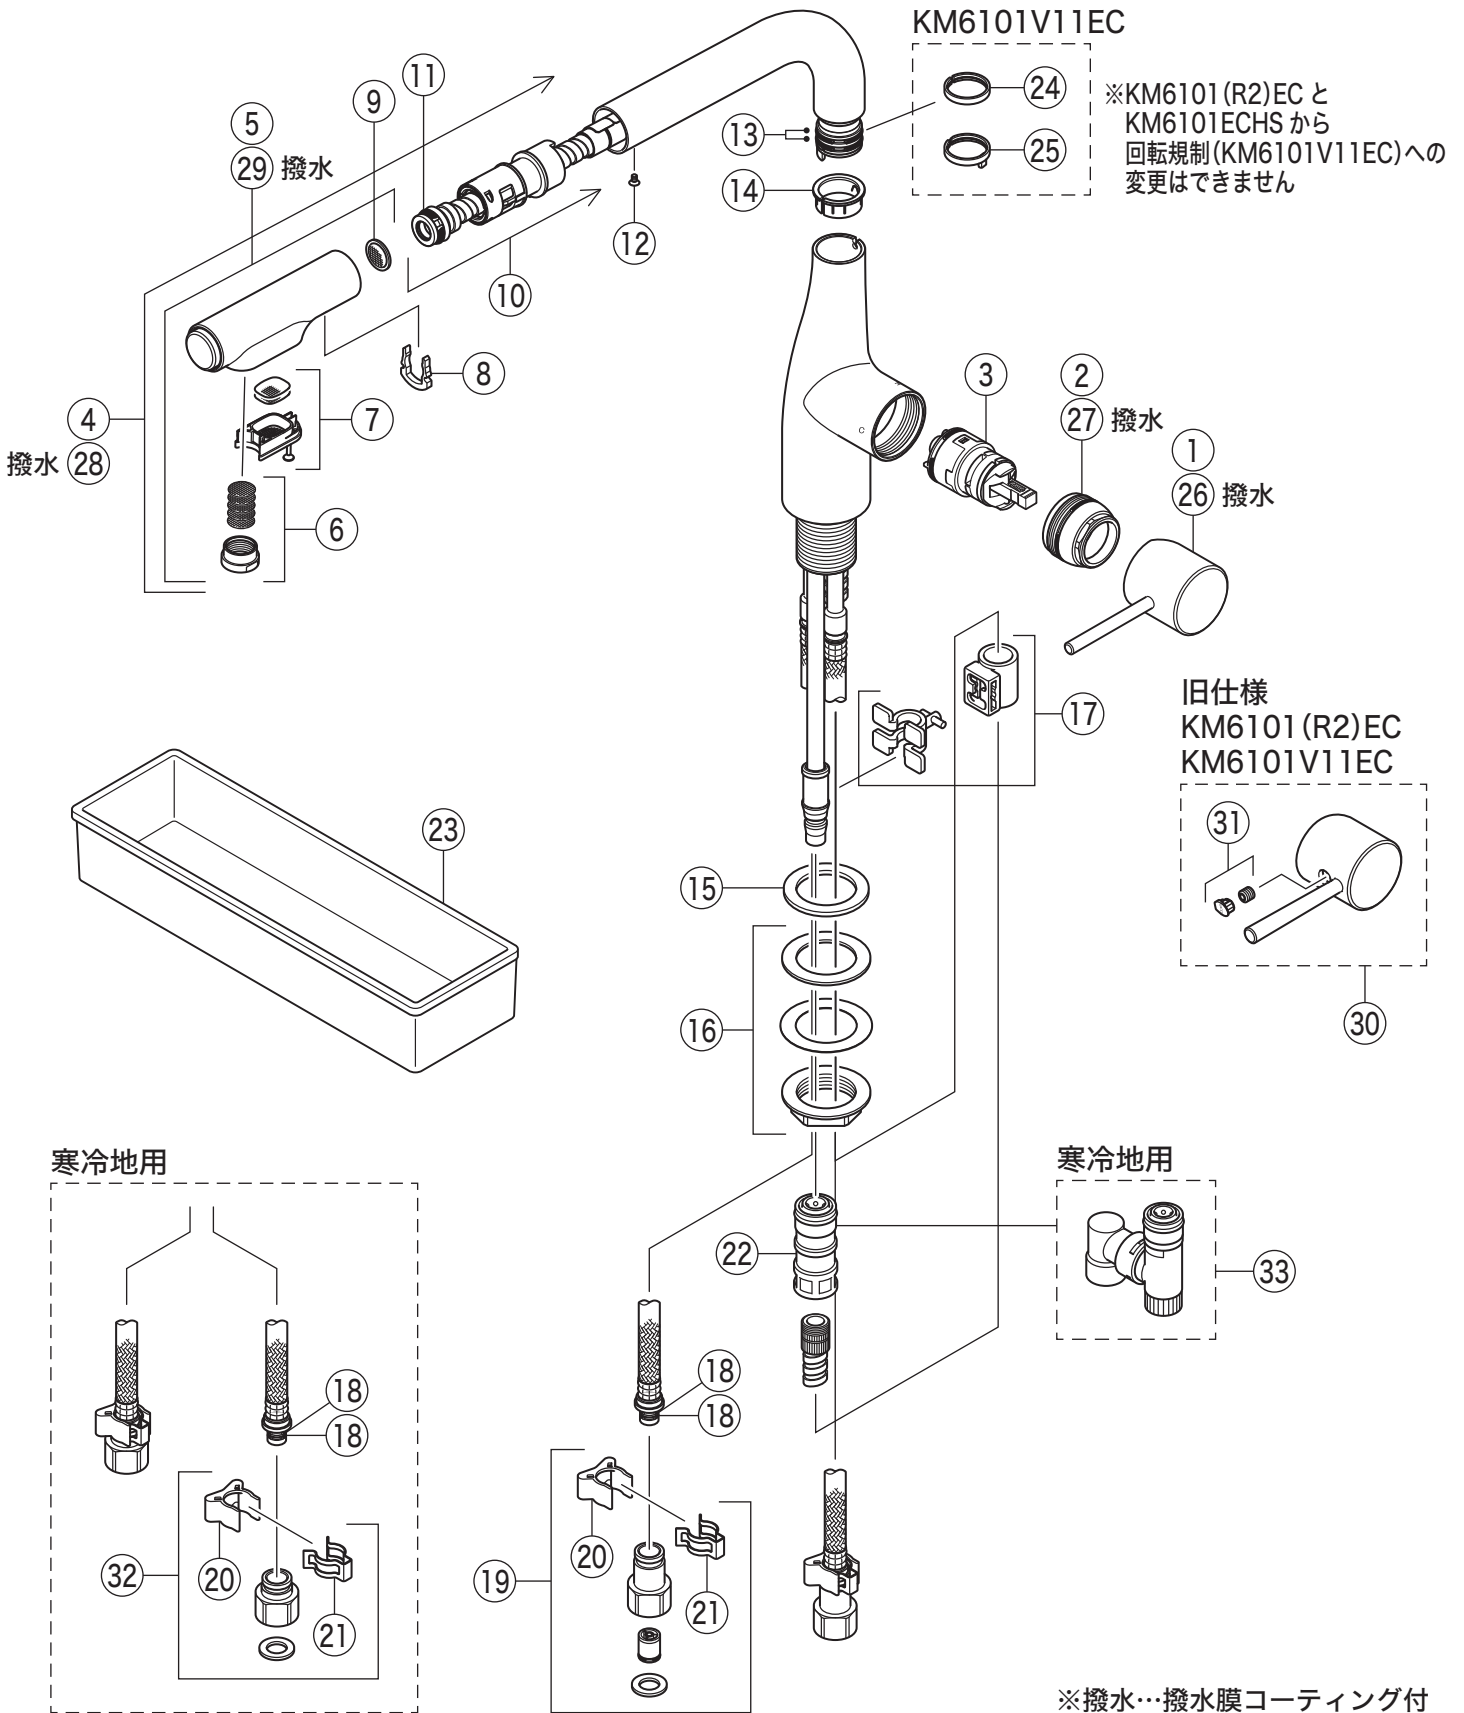

製品品番

KM6101EC

KM6101(Z)EC・KM6101(Z)R2EC
KM6101(Z)V11EC・KM6101(Z)ECHS

※撥水…撥水膜コーティング付

部品一覧表

KVK

番号	品番	品名	希望小売価格	税込価格	備考
1	Z421851HD	レバーハンドル メッキ	¥ 5,390	¥ 5,929	
2	Z420924	固定ナット	¥ 2,240	¥ 2,464	
3	PZ110YBEC	カートリッジ	¥ 6,890	¥ 7,579	
4	ZKM6101FH	シャワーセット	¥ 27,200	¥ 29,920	
5	Z351316H	シャワーヘッド	¥ 14,300	¥ 15,730	
6	Z320180KCPS	吐水口先端部一式	¥ 880	¥ 968	
7	Z202050CPS	シャワー先端部一式	¥ 1,230	¥ 1,353	
8	Z421310	クリップ	¥ 190	¥ 209	
9	Z421127	ストレーナ	¥ 130	¥ 143	
10	Z351399	シャワーホース	¥ 14,900	¥ 16,390	
11	PZ410770	Vパッキン	¥ 120	¥ 132	
12	Z421323	小ねじ	¥ 120	¥ 132	
13	Z421550S	Oリング (2ヶ入)	¥ 190	¥ 209	
14	Z421308	パイプスペーサー	¥ 130	¥ 143	
15	Z410417	シートパッキン	¥ 100	¥ 110	
16	Z5021TNS	締付ナットセット	¥ 550	¥ 605	
17	Z413176	ホースガイドユニット	¥ 690	¥ 759	
18	Z44525	Oリング	¥ 120	¥ 132	
19	PZ664	逆止弁ジョイントセット	¥ 3,650	¥ 4,015	
20	Z411105	保護キャップ	¥ 650	¥ 715	
21	Z411132	クイックファスナー	¥ 310	¥ 341	
22	Z420463	カプラー	¥ 3,080	¥ 3,388	
23	Z591S2	水受けトレイ	¥ 1,120	¥ 1,232	
KM6101V11EC仕様					
24	Z421837	スリップ板	¥ 250	¥ 275	
25	Z421839	回転規制ストッパー	¥ 860	¥ 946	
KM6101ECHS仕様					
26	Z422491HDHS	レバーハンドル (撥水加工) メッキ	¥ 6,490	¥ 7,139	
27	Z422492HS	固定ナット (撥水加工)	¥ 2,640	¥ 2,904	
28	ZKM6101FHHS	シャワーセット (撥水加工)	¥ 32,600	¥ 35,860	
29	Z351937HHS	シャワーヘッド (撥水加工)	¥ 17,200	¥ 18,920	
KM6101(R2)EC・KM6101V11EC (旧仕様)					
30	Z421307HD	レバーハンドルセット メッキ	¥ 5,390	¥ 5,929	
31	Z5011THDECCP	キャップセット	¥ 350	¥ 385	
寒冷地用 (KM6101ZEC・KM6101ZR2EC・KM6101ZV11EC・KM6101ZECHS)					
32	PZ664W	ジョイントセット	¥ 2,830	¥ 3,113	
33	Z420467	水抜きカプラー	¥ 4,770	¥ 5,247	