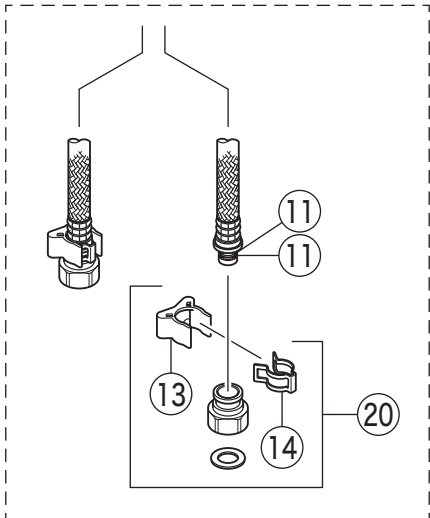

KM7011TEC

寒冷地用

寒冷地用

番号	品番	品名	希望小売価格	税込価格	備考
1	Z5271HD	レバーハンドルセット	¥ 4,250	¥ 4,675	
2	Z5021THDCP	キャップセット	¥ 350	¥ 385	
3	Z420405	固定ナット	¥ 4,640	¥ 5,104	
4	PZ110YB	カートリッジ	¥ 4,860	¥ 5,346	
5	Z5011PV-14	吐水口 L=140	¥ 11,900	¥ 13,090	
6	Z5011CP	吐水口先端部一式	¥ 1,410	¥ 1,551	
7	Z5011XPV	Xパッキンセット	¥ 960	¥ 1,056	
8	Z420615	回転規制ストッパー80°	¥ 280	¥ 308	
9	Z411185	シートパッキン	¥ 190	¥ 209	
10	Z5011BN	本体固定セット	¥ 1,350	¥ 1,485	
11	Z44525	Oリング	¥ 120	¥ 132	
12	PZ664	逆止弁ジョイントセット	¥ 3,650	¥ 4,015	
13	Z411105	保護キャップ	¥ 650	¥ 715	
14	Z411132	クイックファスナー	¥ 310	¥ 341	
KM7011TEC仕様					
15	Z5271HDEC	レバーハンドルセット	¥ 4,820	¥ 5,302	
16	Z5011THDECCP	キャップセット	¥ 350	¥ 385	
17	PZ110YBEC	カートリッジ	¥ 6,890	¥ 7,579	
寒冷地用 (KM7011ZT・KM7011ZTEC)					
18	Z5011WPV-14	吐水口 L=140	¥ 13,000	¥ 14,300	
19	KPS654	水抜きスピンドル	¥ 1,050	¥ 1,155	
20	PZ664W	ジョイントセット	¥ 2,830	¥ 3,113	