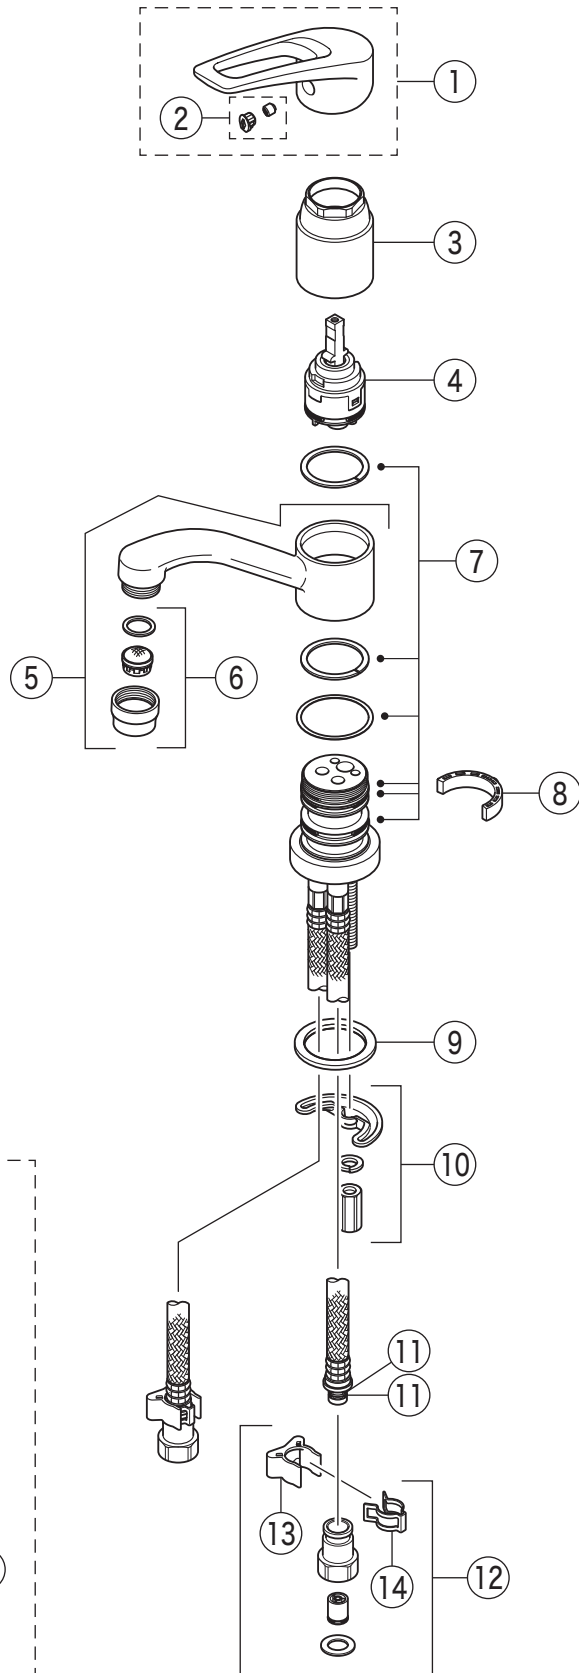

KM7011TEC

寒冷地用

寒冷地用

番号	品番	品名	希望小売価格	税込価格	備考
1	Z5271HD	レバーハンドルセット	¥ 4,250	¥ 4,675	
2	Z5021THDCP	キャップセット	¥ 350	¥ 385	
3	Z420405	固定ナット	¥ 4,640	¥ 5,104	
4	PZ110YB	カートリッジ	¥ 4,860	¥ 5,346	
5	Z5011PV-14	吐水口 L=140	¥ 11,900	¥ 13,090	
6	Z5011CP	吐水口先端部一式	¥ 1,410	¥ 1,551	
7	Z5011XPV	Xパッキンセット	¥ 960	¥ 1,056	
8	Z420615	回転規制ストッパー80°	¥ 280	¥ 308	
9	Z411185	シートパッキン	¥ 190	¥ 209	
10	Z5011BN	本体固定セット	¥ 1,350	¥ 1,485	
11	Z44525	Oリング	¥ 120	¥ 132	
12	PZ664	逆止弁ジョイントセット	¥ 3,650	¥ 4,015	
13	Z411105	保護キャップ	¥ 650	¥ 715	
14	Z411132	クイックファスナー	¥ 310	¥ 341	
KM7011TEC仕様					
15	Z5271HDEC	レバーハンドルセット	¥ 4,820	¥ 5,302	
16	Z5011THDECCP	キャップセット	¥ 350	¥ 385	
17	PZ110YBEC	カートリッジ	¥ 6,890	¥ 7,579	
寒冷地用 (KM7011ZT・KM7011ZTEC)					
18	Z5011WPV-14	吐水口 L=140	¥ 13,000	¥ 14,300	
19	KPS654	水抜きスピンドル	¥ 1,050	¥ 1,155	
20	PZ664W	ジョイントセット	¥ 2,830	¥ 3,113	