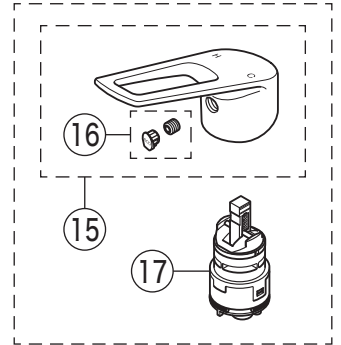

KM7011TEC

寒冷地用

寒冷地用

番号	品番	品名	希望小売価格	税込価格	備考
1	Z5271HD	レバーハンドルセット	¥ 4,250	¥ 4,675	
2	Z5021THDCP	キャップセット	¥ 350	¥ 385	
3	Z420405	固定ナット	¥ 4,640	¥ 5,104	
4	PZ110YB	カートリッジ	¥ 4,860	¥ 5,346	
5	Z5011PV-14	吐水口 L=140	¥ 11,900	¥ 13,090	
6	Z5011CP	吐水口先端部一式	¥ 1,410	¥ 1,551	
7	Z5011XPV	Xパッキンセット	¥ 960	¥ 1,056	
8	Z420615	回転規制ストッパー80°	¥ 280	¥ 308	
9	Z411185	シートパッキン	¥ 190	¥ 209	
10	Z5011BN	本体固定セット	¥ 1,350	¥ 1,485	
11	Z44525	Oリング	¥ 120	¥ 132	
12	PZ664	逆止弁ジョイントセット	¥ 3,650	¥ 4,015	
13	Z411105	保護キャップ	¥ 650	¥ 715	
14	Z411132	クイックファスナー	¥ 310	¥ 341	
KM7011TEC仕様					
15	Z5271HDEC	レバーハンドルセット	¥ 4,820	¥ 5,302	
16	Z5011THDECCP	キャップセット	¥ 350	¥ 385	
17	PZ110YBEC	カートリッジ	¥ 6,890	¥ 7,579	
寒冷地用 (KM7011ZT・KM7011ZTEC)					
18	Z5011WPV-14	吐水口 L=140	¥ 13,000	¥ 14,300	
19	KPS654	水抜きスピンドル	¥ 1,050	¥ 1,155	
20	PZ664W	ジョイントセット	¥ 2,830	¥ 3,113	