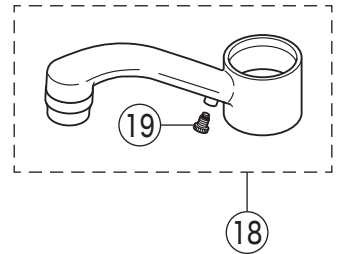

KM7011TEC

寒冷地用

寒冷地用

番号	品番	品名	希望小売価格	税込価格	備考
1	Z5271HD	レバーハンドルセット	¥ 4,250	¥ 4,675	
2	Z5021THDCP	キャップセット	¥ 350	¥ 385	
3	Z420405	固定ナット	¥ 4,640	¥ 5,104	
4	PZ110YB	カートリッジ	¥ 4,860	¥ 5,346	
5	Z5011PV-14	吐水口 L=140	¥ 11,900	¥ 13,090	
6	Z5011CP	吐水口先端部一式	¥ 1,410	¥ 1,551	
7	Z5011XPV	Xパッキンセット	¥ 960	¥ 1,056	
8	Z420615	回転規制ストッパー80°	¥ 280	¥ 308	
9	Z411185	シートパッキン	¥ 190	¥ 209	
10	Z5011BN	本体固定セット	¥ 1,350	¥ 1,485	
11	Z44525	Oリング	¥ 120	¥ 132	
12	PZ664	逆止弁ジョイントセット	¥ 3,650	¥ 4,015	
13	Z411105	保護キャップ	¥ 650	¥ 715	
14	Z411132	クイックファスナー	¥ 310	¥ 341	
KM7011TEC仕様					
15	Z5271HDEC	レバーハンドルセット	¥ 4,820	¥ 5,302	
16	Z5011THDECCP	キャップセット	¥ 350	¥ 385	
17	PZ110YBEC	カートリッジ	¥ 6,890	¥ 7,579	
寒冷地用 (KM7011ZT・KM7011ZTEC)					
18	Z5011WPV-14	吐水口 L=140	¥ 13,000	¥ 14,300	
19	KPS654	水抜きスピンドル	¥ 1,050	¥ 1,155	
20	PZ664W	ジョイントセット	¥ 2,830	¥ 3,113	