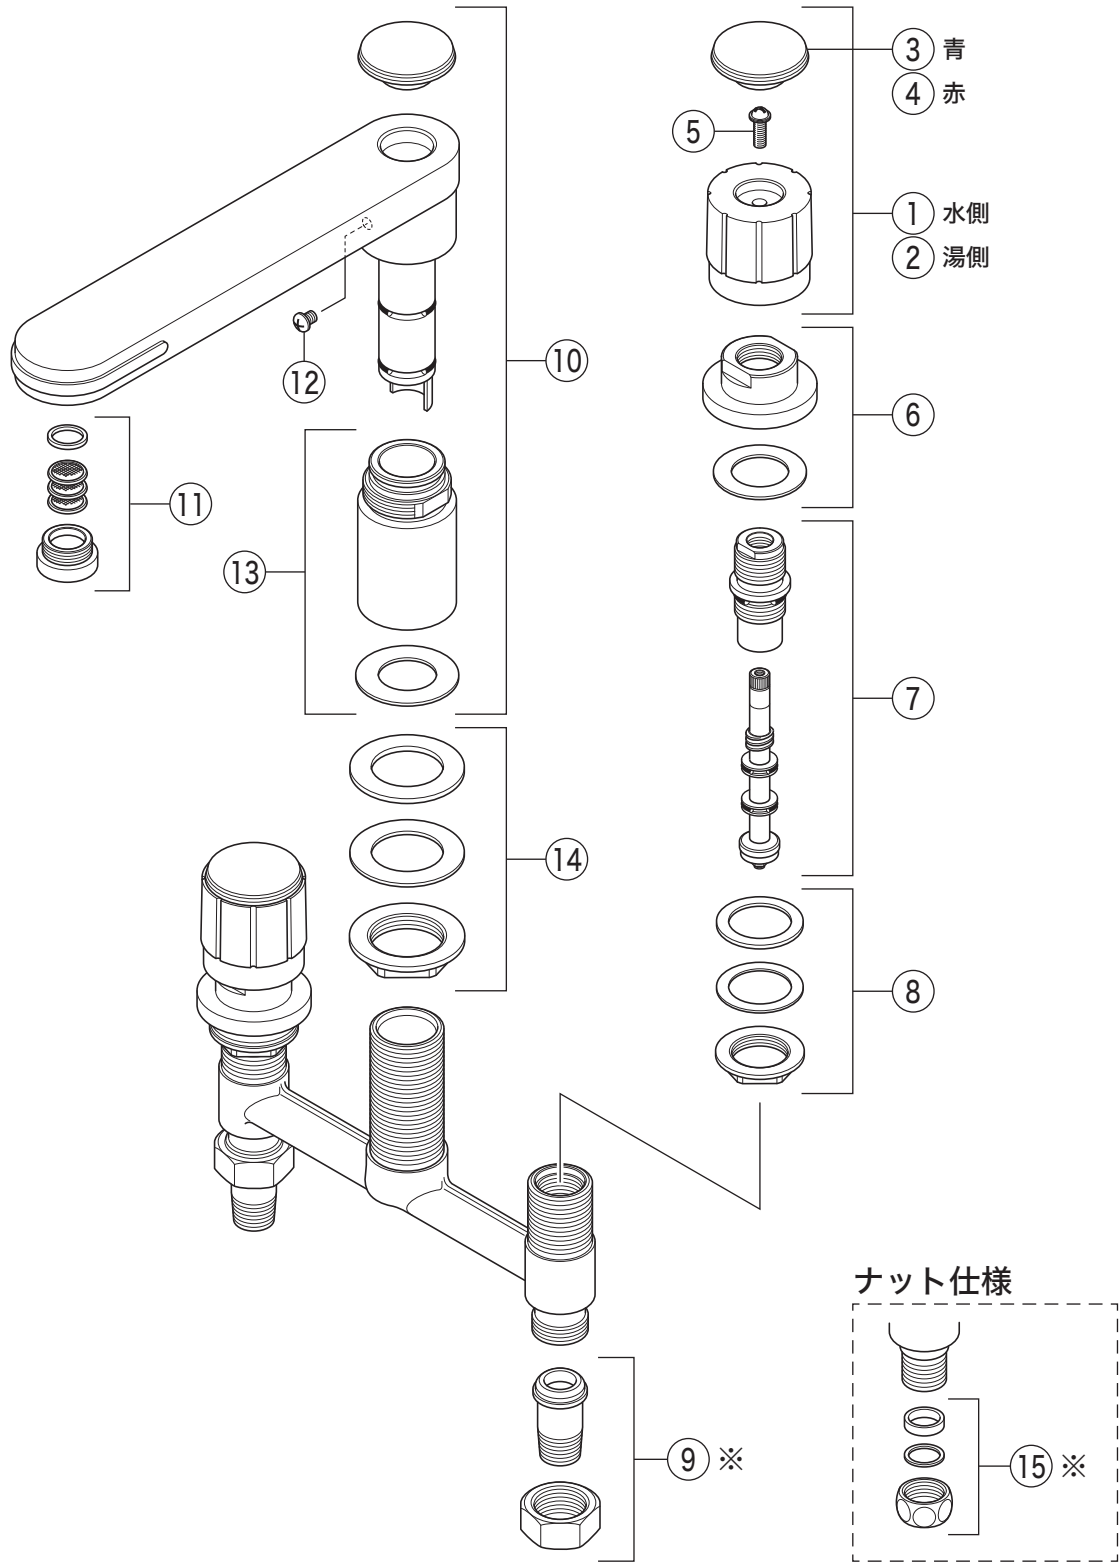

KM95

KM95(Z)・KM95C5・KM95(Z)CU

部品一覧表

KVK

番号	品番	品名	希望小売価格	税込価格	備考
1	ZK1N	ハンドルセット（水側）	¥ 2,370	¥ 2,607	
2	ZK1NR	ハンドルセット（湯側）	¥ 2,370	¥ 2,607	
3	ZK3N	青キャップ	¥ 770	¥ 847	
4	ZK3NR	赤キャップ	¥ 770	¥ 847	
5	Z42198	丸小ねじ	¥ 120	¥ 132	
6	ZKM112A	ハンドル部カバーフランジセット			廃番商品
7	ZK160KA	スピンドルこまセット	¥ 7,080	¥ 7,788	
8	ZKM112FS	締付フランジセット	¥ 1,890	¥ 2,079	
9	ZKM111UN	ユニオンニップルナット	¥ 2,570	¥ 2,827	
10	Z365	吐水口 L=220			廃番商品
11	ZK66G2	吐水口先端部一式	¥ 1,020	¥ 1,122	
12	Z44341	丸皿小ねじ	¥ 100	¥ 110	
13	Z365FL	吐水口部カバーフランジセット			廃番商品
14	ZKM111FS	吐水口部フランジセット	¥ 1,430	¥ 1,573	
KM95CU仕様					
15	ZKM111CU	銅管用ナットセット	¥ 1,690	¥ 1,859	
ユニオン仕様とナット仕様では本体が異なります。					
9のZKM111UNユニオンニップルナットは、ナット仕様の本体には接続できません。					
15のZKM111CU銅管用ナットセットは、ユニオン仕様に接続できません。					