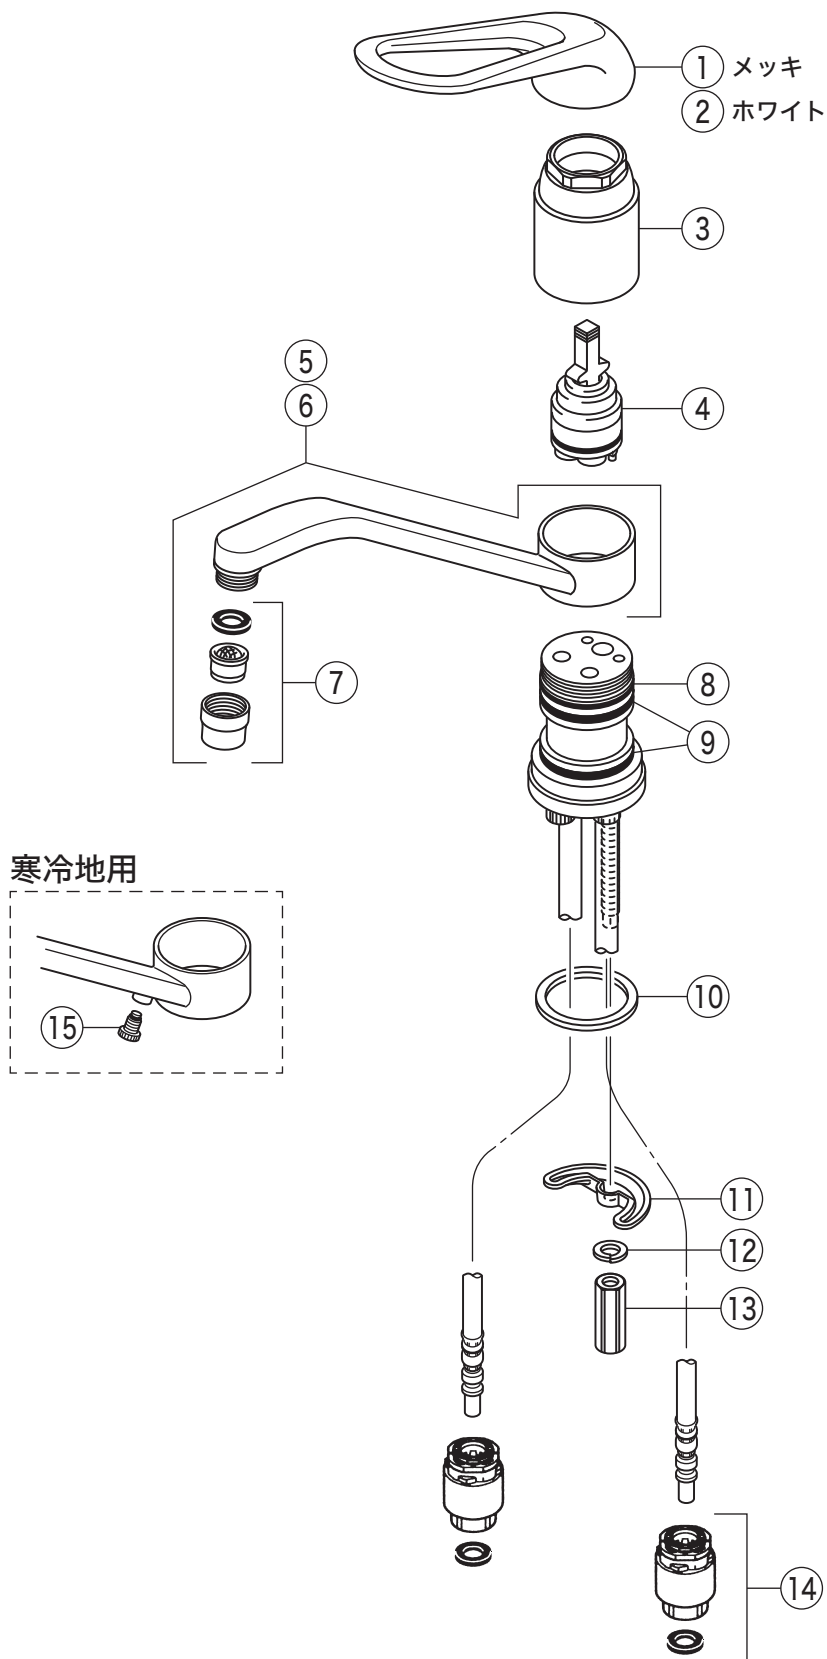

LFB238

LFB238(W)・LFB238(W)-9

番号	品番	品名	希望小売価格	税込価格	備考
1	KP1039	操作レバー組 (メッキ)	¥ 5,900	¥ 6,490	
2	KP1039-9	操作レバー組 (ホワイト)			廃番商品
3	KPS1717	カートリッジ押え	¥ 2,900	¥ 3,190	
4	KPS027H-B	カートリッジ	¥ 6,140	¥ 6,754	
5	KPP488A	吐水パイプ組	¥ 10,000	¥ 11,000	
6	KPP488NA	吐水パイプ組 (寒)	¥ 10,600	¥ 11,660	
7	KP893	泡沫金具組	¥ 2,300	¥ 2,530	
8	KPS394	Oリング	¥ 300	¥ 330	
9	KPS1319	UVパッキン	¥ 900	¥ 990	
10	KPS314	トップシールパッキン	¥ 200	¥ 220	
11	KPS723	馬蹄座金	¥ 850	¥ 935	
12	KPS737	スプリングワッシャー	¥ 400	¥ 440	
13	KPS642	固定ナット	¥ 620	¥ 682	
14	KPS1915J3	アダプター	¥ 2,800	¥ 3,080	
15	KPS654	水抜きツマミ (寒)	¥ 1,050	¥ 1,155	