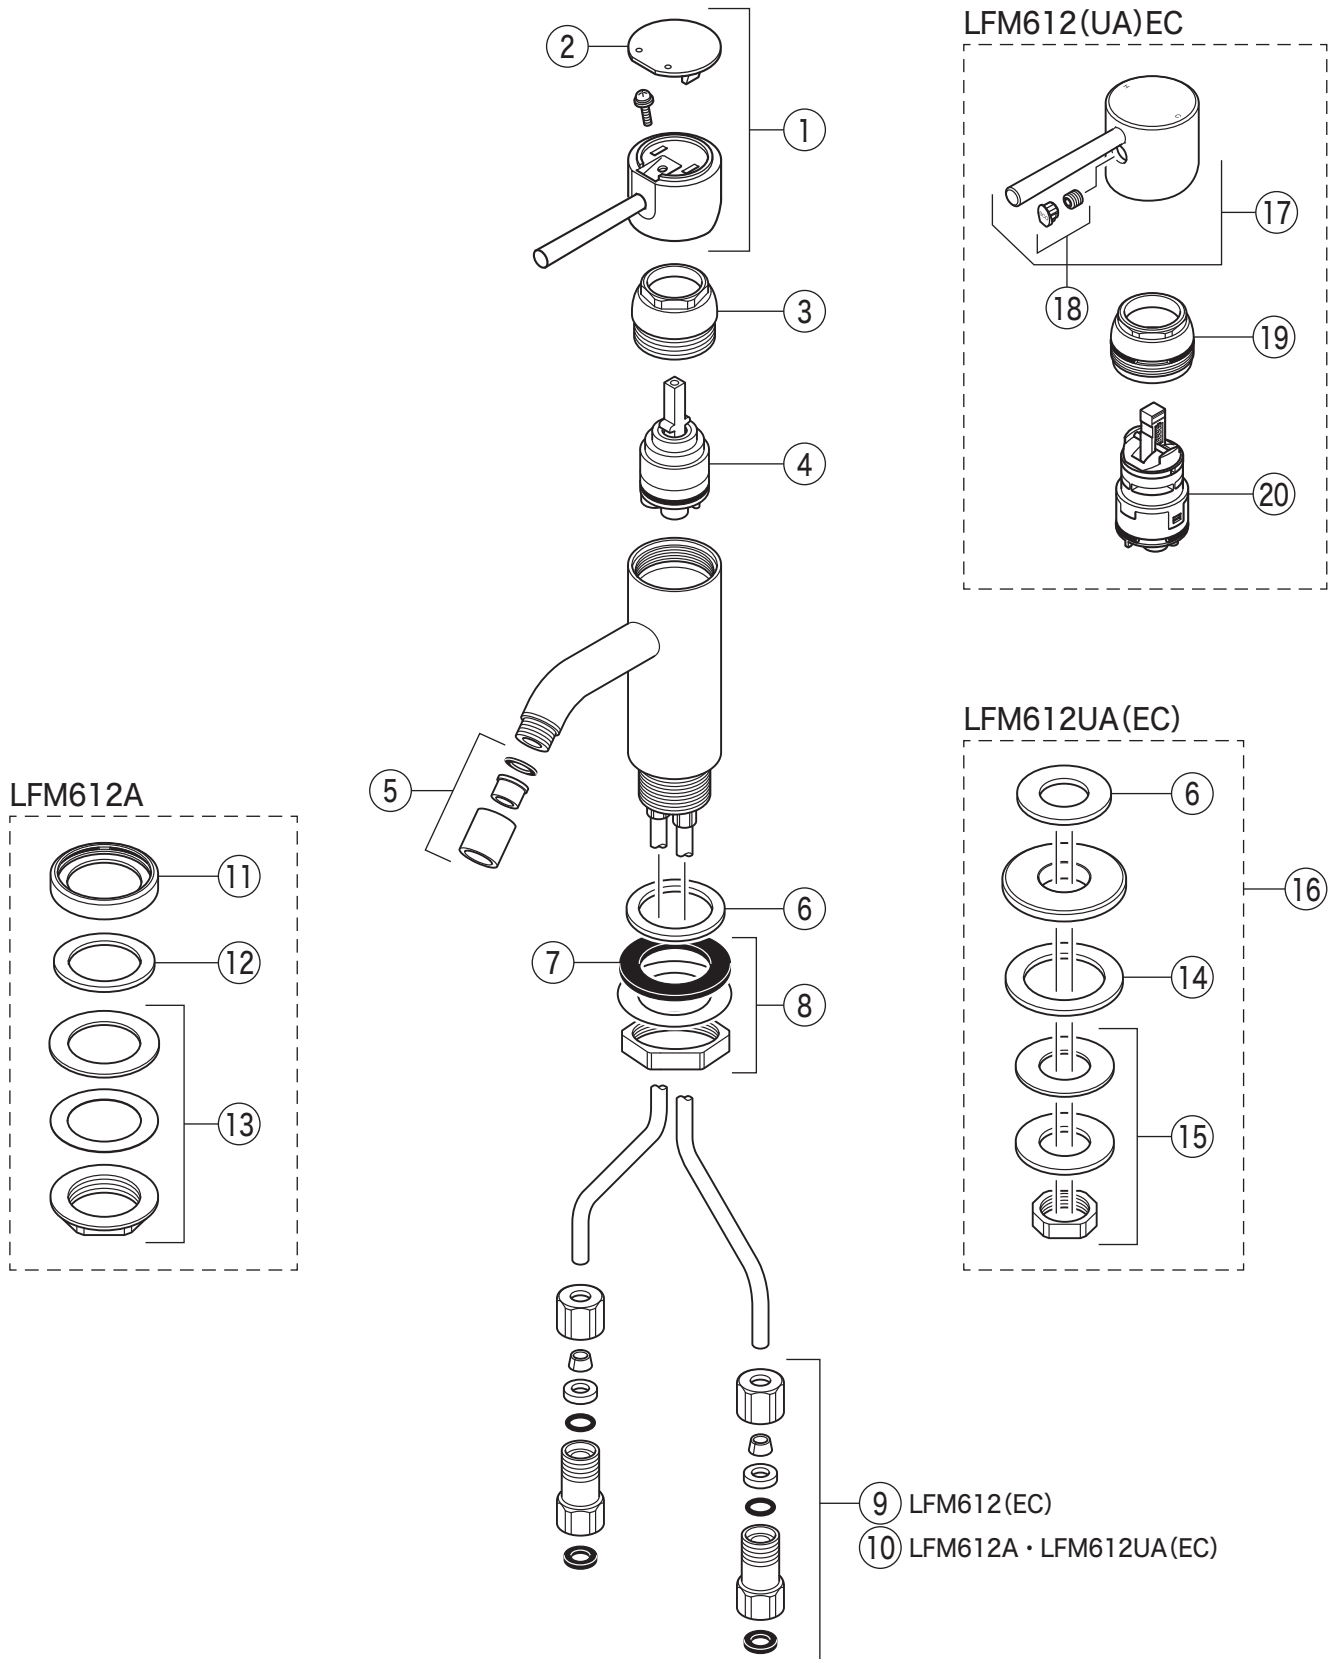

LFM612

LFM612・LFM612EC
LFM612A・LFM612UA・LFM612UAEC

番号	品番	品名	希望小売価格	税込価格	備考
1	KP1005	操作レバー組	¥7,700	¥8,470	
2	Z485465KCP	キャップ	¥1,210	¥1,331	
3	KPS750	カートリッジ押え	¥2,220	¥2,442	
4	KPS027H-C	カートリッジ	¥6,140	¥6,754	
5	KP1885	吐水口金具組	¥4,100	¥4,510	
6	KPS1374	トップシールパッキン	¥250	¥275	
7	KPS1375	パッキン	¥240	¥264	
8	KPS1617	固定ナットセット	¥1,000	¥1,100	
9	KPS912F	アダプター	¥4,600	¥5,060	
LFM612A・LFM612UA(EC)仕様					
10	KPS912G	アダプター	¥4,600	¥5,060	
LFM612A仕様					
11	KP817	化粧カバー組	¥2,040	¥2,244	
12	KPS314	トップシールパッキン	¥200	¥220	
13	KPS600A	固定ナットセット	¥1,500	¥1,650	
LFM612UA(EC)仕様					
14	KPS1394	パッキン	¥200	¥220	
15	Z164030KS	締付ナットセット	¥1,430	¥1,573	
16	Z793705K	穴変換アダプター	¥4,790	¥5,269	
LFM612(UA)EC仕様					
17	Z421724HDEC	操作レバー組	¥7,850	¥8,635	
18	Z5011THDECCP	キャップ	¥350	¥385	
19	Z420924	カートリッジ押え	¥2,240	¥2,464	
20	PZ110YBEC	カートリッジ	¥6,890	¥7,579	