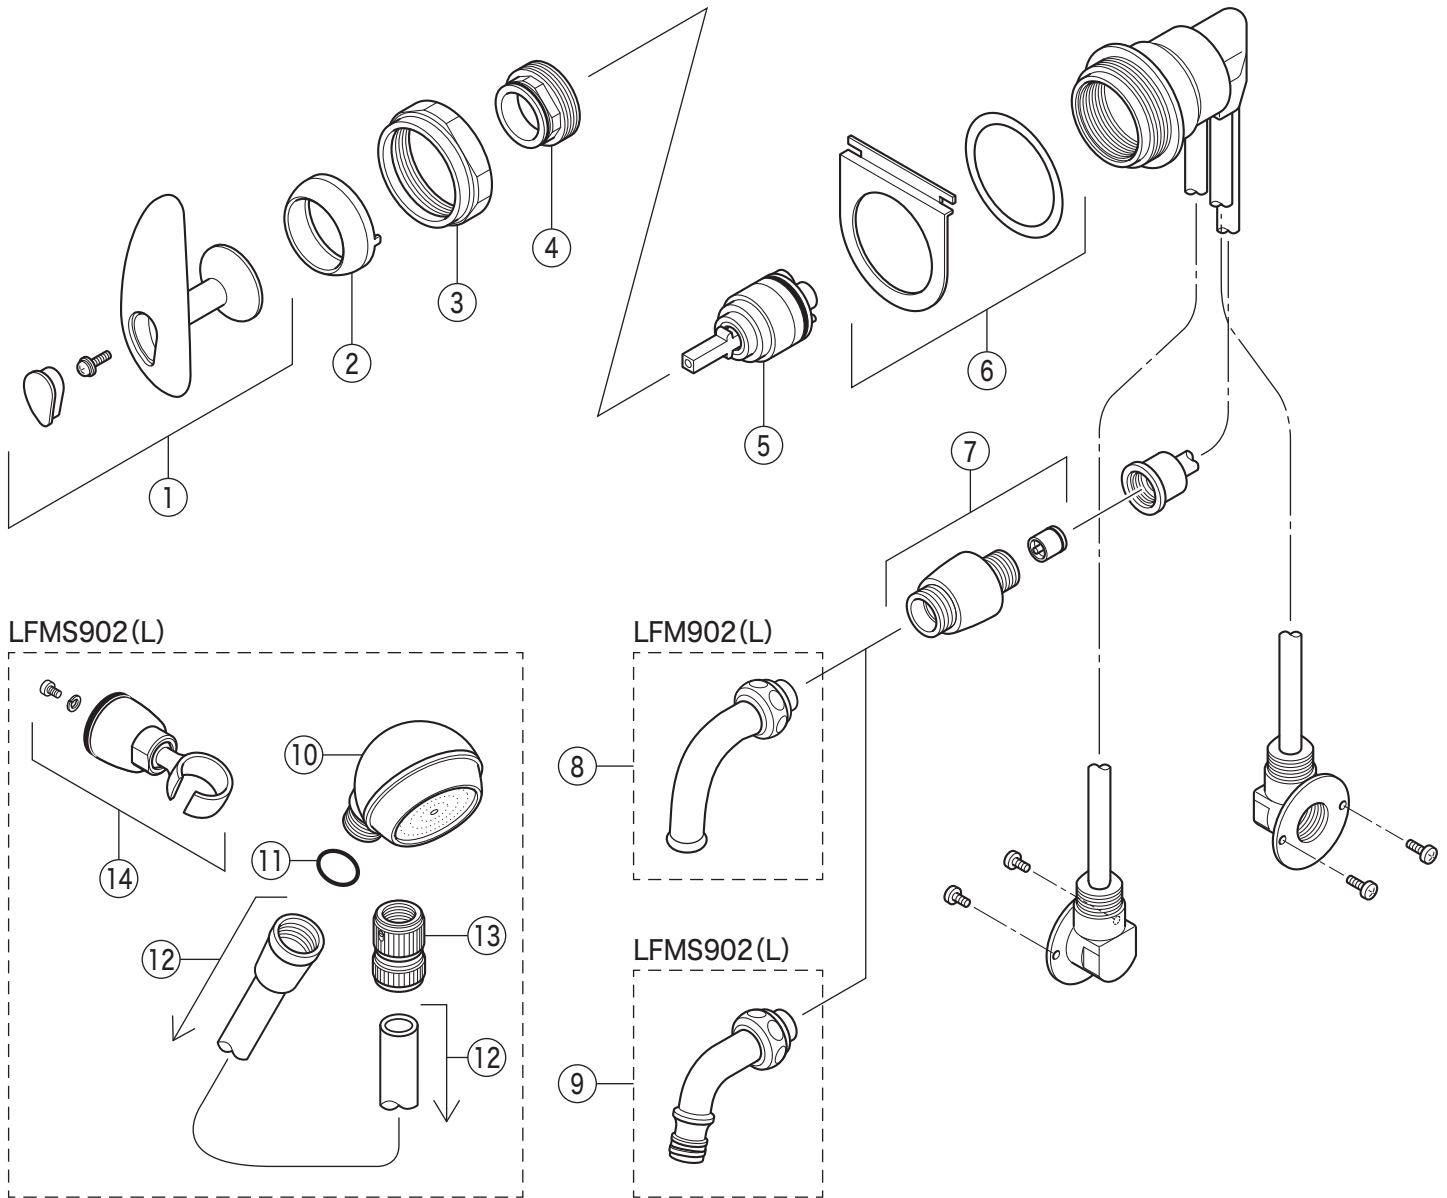

LFM902

LFM902・LFM902L・LFMS902・LFMS902L

部品一覧表

KVK

番号	品番	品名	希望小売価格	税込価格	備考
1	KP98	操作レバー組	¥ 9,800	¥ 10,780	
2	KP1840	化粧カバー	¥ 2,900	¥ 3,190	
3	KPS1638	本体止めナット	¥ 7,700	¥ 8,470	
4	KPS1719	カートリッジ押え	¥ 4,300	¥ 4,730	
5	PZ110YB	カートリッジ	¥ 4,860	¥ 5,346	
6	KP421	カバー	¥ 4,200	¥ 4,620	
7	KPS1570	吐水ブッシュ	¥ 6,970	¥ 7,667	
8	KPP81B	吐水パイプ	¥ 2,500	¥ 2,750	
LFMS902(L)仕様					
9	KPP81CP	吐水パイプ	¥ 4,600	¥ 5,060	
10	Z761000K	シャワーヘッド組	¥ 6,500	¥ 7,150	
11	KPS398	Oリング	¥ 190	¥ 209	
12	Z416788	シャワーホース組	¥ 5,830	¥ 6,413	
13	KPS1949	カプラー	¥ 4,600	¥ 5,060	
14	MP756A	シャワーハンガー組	¥ 11,900	¥ 13,090	