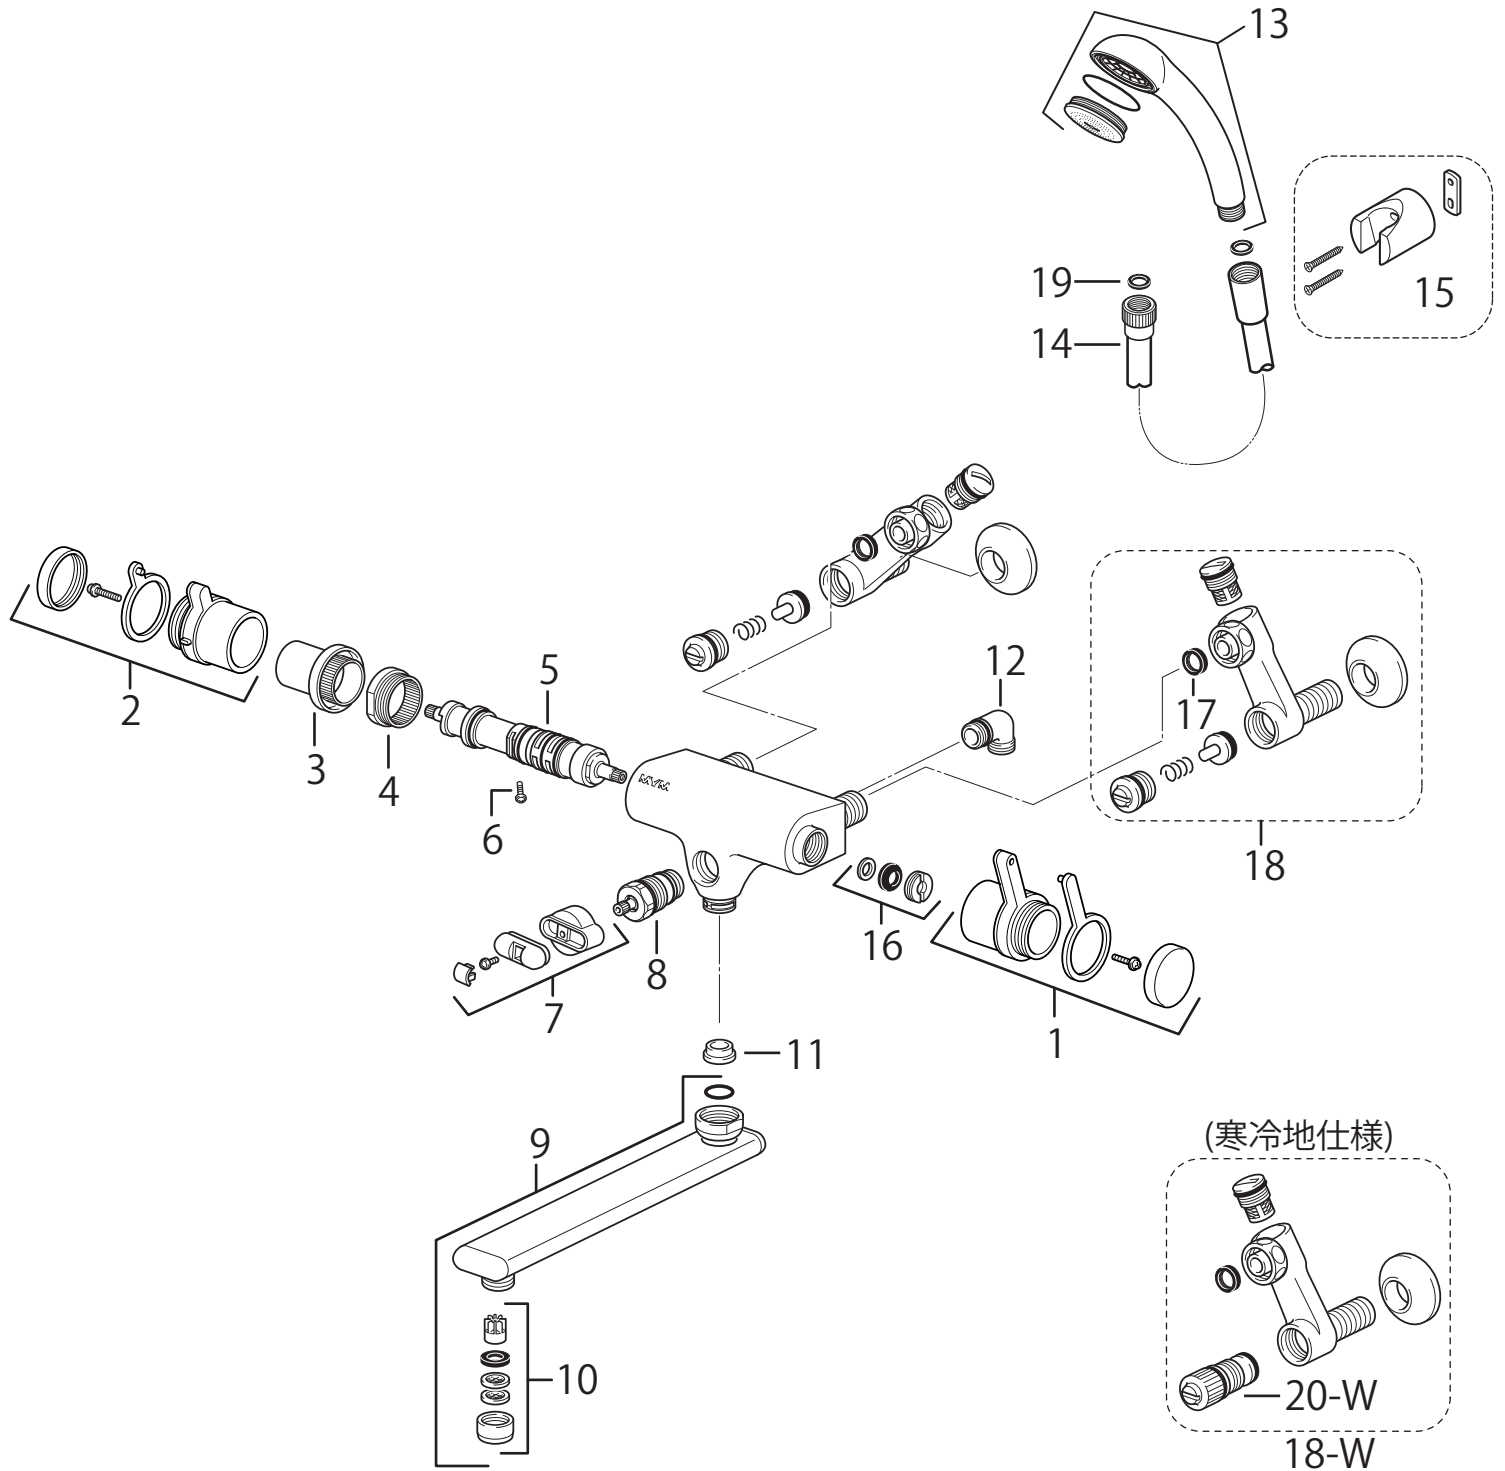

分解図

浴室

サーモスタット式シャワー混合栓

製品番号

MC2900
MC2900-W

KVK
(旧MYM品)

※掲載内容は予告なく変更する場合がありますのでご了承ください。
※設計変更又は部品の供給期間を過ぎた場合等により、部品が供給できない場合がありますのでご了承ください。

番号	品番	品名	希望小売価格	税込価格	備考
1	KP154DW	流調ハンドル組			廃番商品
2	KP108DW	温調ハンドル組			廃番商品
3	KPS928	温調ストッパー			廃番商品
4	KPS511	温調カート固定ナット			廃番商品
5	KPS20	温調カートリッジ			廃番商品
6	KP936	温調カート止めビス			廃番商品
7	KP186DW	切替ハンドル組			廃番商品
8	KP704	切替カートリッジ			廃番商品
9	KPP590	吐水パイプ組			廃番商品
10	KP880	吐水口金具組	¥ 900	¥ 990	
11	KPS742	パイプスリーブ	¥ 200	¥ 220	
12	KPS550BDW	シャワーエルボ			廃番商品
13	HC52DW	シャワーヘッド組	¥ 5,800	¥ 6,380	
14	HC115ADW	シャワーホース組	¥ 3,900	¥ 4,290	
15	HC956	シャワーハンガー組(2個)	¥ 3,500	¥ 3,850	
16	KP690	止水栓棒カバー組	¥ 640	¥ 704	
17	KPS301	パッキン	¥ 130	¥ 143	
18	MP116	取付ソケット組			廃番商品
18-W	MP116N	取付ソケット組(寒)			廃番商品
19	KPS1332B	パッキン	¥ 400	¥ 440	
20-W	KP930N	水抜きツマミ(寒)	¥ 650	¥ 715	