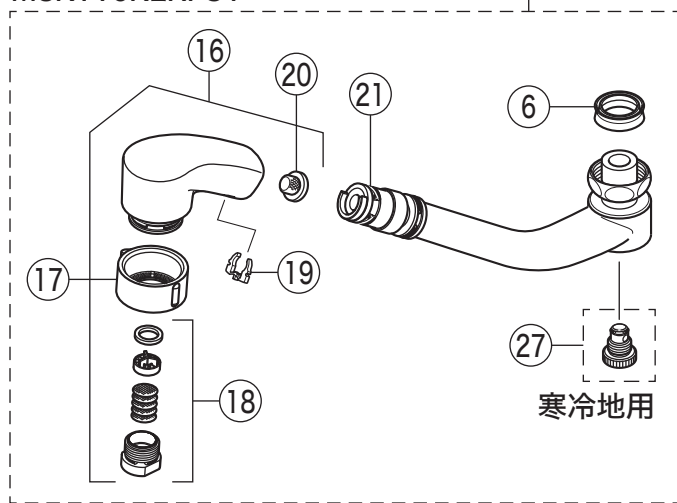

製品品番

MSK110KRUT

MSK110K(Z)(W)RUT・MSK110K(Z)(W)ERUT
MSK110K(Z)RHUT・MSK110K(Z)RFUT・MSK110K(Z)ERFUT

MSK110KERUT
MSK110KERFUT

MSK110KRHUT

MSK110KRUT
MSK110KERUT
寒冷地用

Z仕様

W仕様

W仕様

Z仕様

MSK110KRFUT
MSK110KERFUT

W・Z仕様

25

25

25

25