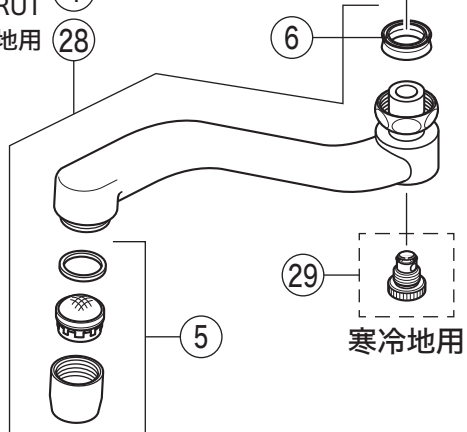

製品品番

MSK110KRUT

MSK110K(Z)(W)RUT・MSK110K(Z)(W)ERUT
MSK110K(Z)RHUT・MSK110K(Z)RFUT・MSK110K(Z)ERFUT

MSK110KERUT
MSK110KERFUT

MSK110KRHUT

MSK110KRUT
MSK110KERUT
寒冷地用

Z仕様

W仕様

W仕様

Z仕様

MSK110KRFUT
MSK110KERFUT

W・Z仕様

25

25

25

25