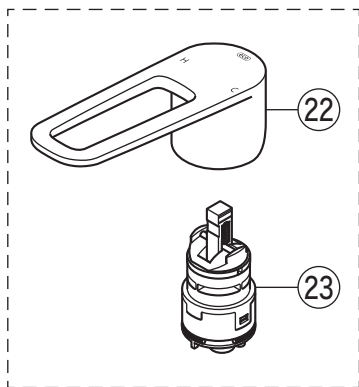

製品品番

MSK110KRUT

MSK110K(Z)(W)RUT・MSK110K(Z)(W)ERUT
MSK110K(Z)RHUT・MSK110K(Z)RFUT・MSK110K(Z)ERFUT

MSK110KERUT
MSK110KERFUT

MSK110KRHUT

MSK110KRUT
MSK110KERUT
寒冷地用

Z仕様

W仕様

W仕様

Z仕様

MSK110KRFUT
MSK110KERFUT

W・Z仕様

25

25

25

25