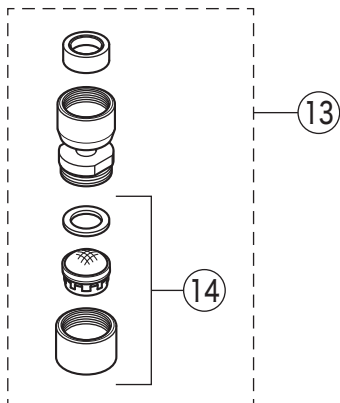

製品品番

MSK110KRUT

MSK110K(Z)(W)RUT・MSK110K(Z)(W)ERUT
MSK110K(Z)RHUT・MSK110K(Z)RFUT・MSK110K(Z)ERFUT

MSK110KERUT
MSK110KERFUT

MSK110KRHUT

MSK110KRUT
MSK110KERUT
寒冷地用

Z仕様

W仕様

W仕様

Z仕様

MSK110KRFUT
MSK110KERFUT

W・Z仕様

25

25

25

25