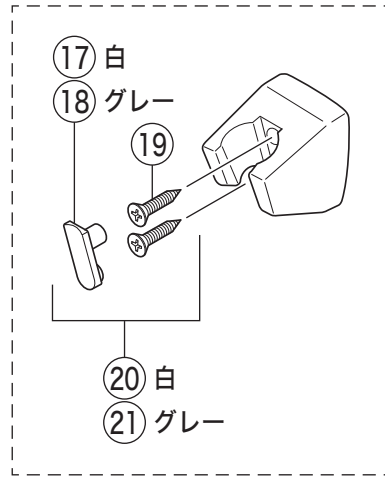

- ① 白 1.6m
- ② 白 1.45m
- ⑩ グレー 1.6m
- ⑪ グレー 1.45m

- ④ 白 1.6m
- ⑤ 白 1.45m
- ⑬ グレー 1.6m
- ⑭ グレー 1.45m

シャワーハンガーセット

- ⑮ 白
- ⑯ グレー

- ⑳ 白
- ㉑ グレー

※製品本体には含まれますが、シャワーセットにはシャワーハンガーセットは含まれません。

| 番号 | 品番 | 品名 | 希望小売価格 | 税込価格 | 備考 |
|---------------|----------|---------------------|---------|---------|----|
| 1 | PZ620L | STシャワーセット 白1.6m | ¥ 5,750 | ¥ 6,325 | |
| 2 | Z620 | STシャワーセット 白1.45m | ¥ 5,840 | ¥ 6,424 | |
| 3 | PZ615 | STシャワーヘッド 白 | ¥ 2,240 | ¥ 2,464 | |
| 4 | PZKF2SIL | シャワーホースセット 白1.6m | ¥ 4,260 | ¥ 4,686 | |
| 5 | PZKF2SI | シャワーホースセット 白1.45m | ¥ 4,200 | ¥ 4,620 | |
| 6 | ZKF26-1 | シャワーヘッドOリング | ¥ 120 | ¥ 132 | |
| 7 | PZKF70 | Uパッキン | ¥ 190 | ¥ 209 | |
| 8 | PZKF26-3 | シャワーホースパッキンセット | ¥ 340 | ¥ 374 | |
| 9 | ZKF80 | シャワーホース接続パッキン | ¥ 100 | ¥ 110 | |
| PZ624L・Z624仕様 | | | | | |
| 10 | PZ624L | STシャワーセット グレー1.6m | ¥ 5,750 | ¥ 6,325 | |
| 11 | Z624 | STシャワーセット グレー1.45m | ¥ 5,840 | ¥ 6,424 | |
| 12 | PZ615C10 | STシャワーヘッド グレー | ¥ 2,240 | ¥ 2,464 | |
| 13 | PZKF2GL | シャワーホースセット グレー1.6m | ¥ 4,260 | ¥ 4,686 | |
| 14 | ZKF2G | シャワーホースセット グレー1.45m | ¥ 4,350 | ¥ 4,785 | |
| シャワーハンガーセット | | | | | |
| 15 | PZK12H2 | ハンガーセット 白 | ¥ 1,170 | ¥ 1,287 | |
| 16 | PZK12BH2 | ハンガーセット グレー | ¥ 1,170 | ¥ 1,287 | |
| 17 | Z48979 | ハンガーキャップ 白 | ¥ 140 | ¥ 154 | |
| 18 | Z410654 | ハンガーキャップ グレー | ¥ 140 | ¥ 154 | |
| 19 | ZKF11-1 | ハンガービス | ¥ 100 | ¥ 110 | |
| 20 | Z481 | キャップセット 白 | ¥ 330 | ¥ 363 | |
| 21 | Z481B | キャップセット グレー | ¥ 330 | ¥ 363 | |