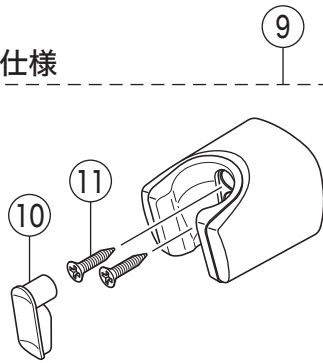

シャワーハンガーセット

新仕様

旧仕様

※製品本体には含まれますが、シャワーセットにはシャワーハンガーセットは含まれません。

番号	品番	品名	希望小売価格	税込価格	備考
1	ZKF905SBL	メッキシャワーセット 1.6m	¥13,090	¥14,399	
2	Z905S	メッキシャワーヘッド	¥8,000	¥8,800	
3	PZKF2BL	メタリックシャワーホース 1.6m	¥5,130	¥5,643	
4	ZKF26-1	シャワーヘッドOリング	¥120	¥132	
5	PZKF70	Uパッキン	¥190	¥209	
6	PZKF26-3	シャワーホースパッキンセット	¥340	¥374	
7	ZKF80	シャワーホース接続パッキン	¥100	¥110	
8	Z415610	取り外し工具	¥460	¥506	
シャワーハンガーセット					
9	PZK12TP2	ハンガーセット メッキ	¥2,300	¥2,530	
10	Z421452	ハンガーキャップ グレー	¥140	¥154	
11	ZKF11-1	ハンガービス	¥100	¥110	
12	PZK12GX-4	ハンガーセット メッキ			廃番商品
13	Z48979	ハンガーキャップ 白	¥140	¥154	
14	Z481	キャップセット 白	¥330	¥363	