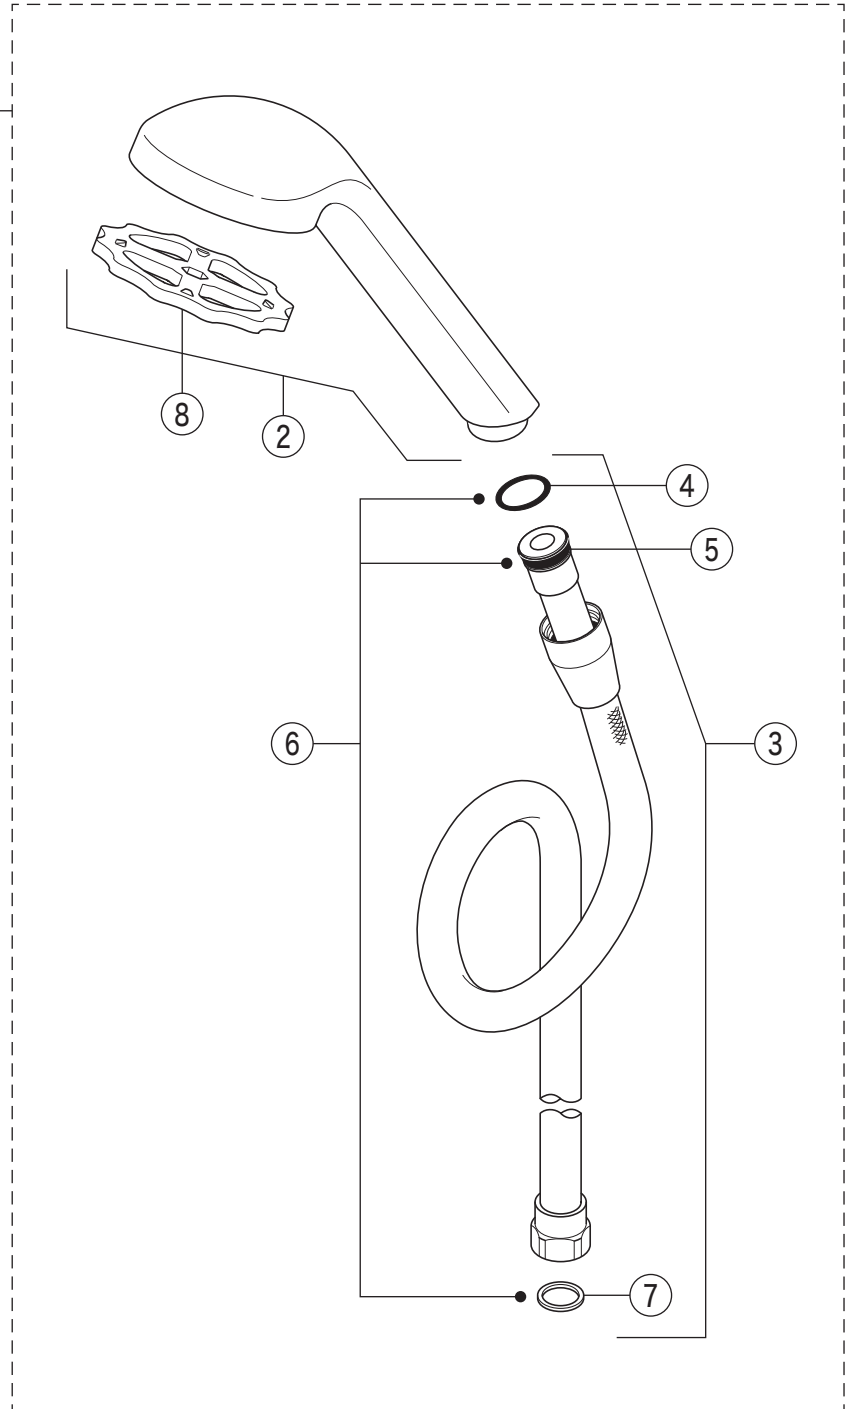

シャワーハンガーセット

新仕様

旧仕様

※製品本体には含まれますが、シャワーセットにはシャワーハンガーセットは含まれません。

番号	品番	品名	希望小売価格	税込価格	備考
1	ZKF905SBL	メッキシャワーセット 1.6m	¥13,090	¥14,399	
2	Z905S	メッキシャワーヘッド	¥8,000	¥8,800	
3	PZKF2BL	メタリックシャワーホース 1.6m	¥5,130	¥5,643	
4	ZKF26-1	シャワーヘッドOリング	¥120	¥132	
5	PZKF70	Uパッキン	¥190	¥209	
6	PZKF26-3	シャワーホースパッキンセット	¥340	¥374	
7	ZKF80	シャワーホース接続パッキン	¥100	¥110	
8	Z415610	取り外し工具	¥460	¥506	
シャワーハンガーセット					
9	PZK12TP2	ハンガーセット メッキ	¥2,300	¥2,530	
10	Z421452	ハンガーキャップ グレー	¥140	¥154	
11	ZKF11-1	ハンガービス	¥100	¥110	
12	PZK12GX-4	ハンガーセット メッキ			廃番商品
13	Z48979	ハンガーキャップ 白	¥140	¥154	
14	Z481	キャップセット 白	¥330	¥363	