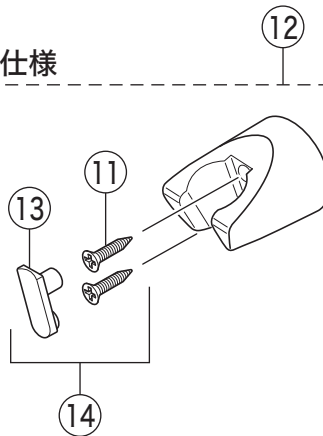

シャワーハンガーセット

新仕様

旧仕様

※製品本体には含まれますが、シャワーセットにはシャワーハンガーセットは含まれません。

番号	品番	品名	希望小売価格	税込価格	備考
1	ZKF905SBL	メッキシャワーセット 1.6m	¥13,090	¥14,399	
2	Z905S	メッキシャワーヘッド	¥8,000	¥8,800	
3	PZKF2BL	メタリックシャワーホース 1.6m	¥5,130	¥5,643	
4	ZKF26-1	シャワーヘッドOリング	¥120	¥132	
5	PZKF70	Uパッキン	¥190	¥209	
6	PZKF26-3	シャワーホースパッキンセット	¥340	¥374	
7	ZKF80	シャワーホース接続パッキン	¥100	¥110	
8	Z415610	取り外し工具	¥460	¥506	
シャワーハンガーセット					
9	PZK12TP2	ハンガーセット メッキ	¥2,300	¥2,530	
10	Z421452	ハンガーキャップ グレー	¥140	¥154	
11	ZKF11-1	ハンガービス	¥100	¥110	
12	PZK12GX-4	ハンガーセット メッキ			廃番商品
13	Z48979	ハンガーキャップ 白	¥140	¥154	
14	Z481	キャップセット 白	¥330	¥363	