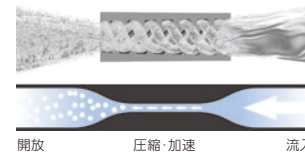

ウルトラファインバブルの洗淨効果イメージ