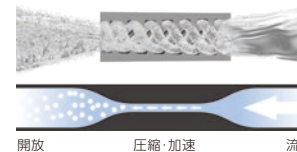

ウルトラファインバブルの 洗浄効果イメージ

開放 圧縮・加速 流入