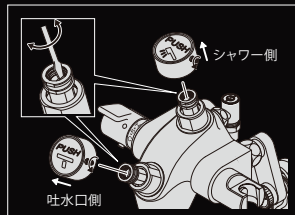

ボタンを1回押せば、一定量吐水し自動的に止水しますので止め忘れを防ぐことができます。

シャワー側

ボタンを1回押せば、一定量吐水し自動的に止水しますので止め忘れを防ぐことができます。

安心設計

水栓の表面が熱くならない安心設計です。

閉

開

KF3040NSV2は、シャワー側が自閉式ではなくハンドル開閉式ですので、連続吐水が可能になります。