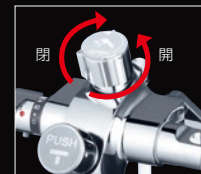

ボタンを1回押せば、一定量吐水し自動的に止水しますので止め忘れを防ぐことができます。

シャワー側

ボタンを1回押せば、一定量吐水し自動的に止水しますので止め忘れを防ぐことができます。

安心設計

水栓の表面が熱くならない安心設計です。

閉

開

KF3040NSV2は、シャワー側が自閉式ではなくハンドル開閉式ですので、連続吐水が可能になります。

ボタン1回押して吐水される量を吐水口側、シャワー側両方現場で簡単に調節できます。

一時置きハンガーにシャワーヘッドをかけることができます。

ホースガイドを付けることでホースの一部を固定でき、ホースが桶の邪魔になりません。

(KF3040N2、KF3040NSV2のみ)

お湯ぴたサーモでお湯はりの止め忘れ防止

	<p>撥水膜コーティング付 FTB170KPTHS ¥104,280 FTB170KWPTHS 変 ¥107,910 170mmパイプ付</p>	<p>FTB170KPT ¥91,080 FTB170KWPT 変 ¥94,710 170mmパイプ付</p>	<p>FTB170KP ¥80,080 FTB170KWP 変 ¥83,600 170mmパイプ付</p>
--	--	---	---