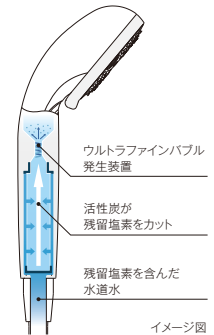

レギュラーシャワー

正面手元ボタンでカンタン出し止め

ウルトラファインバブルの 洗浄効果イメージ

開放 圧縮・加速 流入

吐水動画

PZS370TPF
¥43,780

メッキ

個数濃度* 最大約1億個/mL(平均約6700万個/mL)
平均径 0.1 μ m・最頻径 0.09 μ m
試験条件 ミスト吐水 5L/min.(超純水)
測定機器 Nanosight NS300(Malvern製)を用い第三者
機関にて測定
測定日 2022年1月28日(同条件2機体の測定による最
大値と平均値)

hadamoは一般社団法人ファインバブル産業会(FBIA)のファインバブル製
品登録制度の登録製品です。
*ファインバブル(ウルトラファインバブル)は、一般社団法人ファインバブル産業会の登録商標です。

hadamo^o care

ウルトラファインバブルシャワー

ミストシャワー

スポットシャワー

レギュラーシャワー

BATHROOM

吐水動画
PZS370JS
¥34,540
パールホワイト