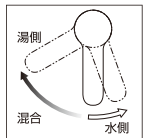

吐水ヘッド引き出し式

レバーハンドルの操作範囲

レバーハンドルは右(水側)20°、
左(湯側)60°回転します。

FSL150 シリーズ

 撥水膜コーティング付
FSL150DEFTHS
 ¥96,360
FSL150DZEFTHS 専
 ¥99,110

FSL150DEFT
 ¥86,570
FSL150DZEFT 専
 ¥89,320

シャワー吐水

泡沫吐水