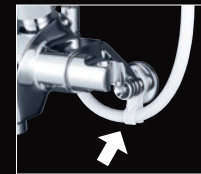

ホースガイドを付けることでホースの一部を固定でき、ホースが桶の邪魔になりません。

(KF3040N2、KF3040NSV2のみ)