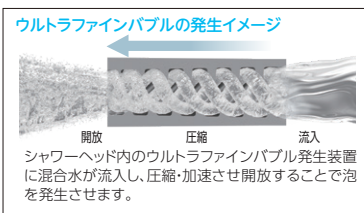

ZS390S-2

¥43,200(税込¥47,520)

ファインバブル

- ファインバブル
- Gシャワー
- メタリックホース1.6m
- 他社対応シャワーホースアタッチメント付
- ※シャワーフェイスは取りはずしができない仕様です。

最大約1億4千万個の  
ウルトラファインバブルが発生!

流量10L/分  
フェイス角度 55°  
散水距離 500mm  
フェイス幅 121.4mm  
散水幅 約170mm  
シャワーヘッド 重さ:311g

PZS390  
121  
57  
172  
13  
M22×2

大型吐水ヘッドで贅沢に浴びられます  
全身を包み込むような柔らかい浴び心地です。  
たっぷりのウルトラファインバブルを浴びながら  
リラックス効果も期待できます。

ウルトラファインバブルの発生イメージ

開放 圧縮 流入  
シャワーヘッド内のウルトラファインバブル発生装置に混合水が流入し、圧縮・加速させ開放することで泡を発生させます。