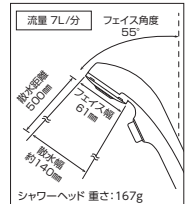

PZS315(T)

部品一覧P.461

※「ワンストップ」はKVKの登録商標です。
▲ワンストップシャワーヘッドの取付条件はP214をご参照ください。