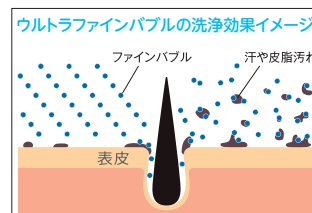

ZS390S-2

¥43,200(税込¥47,520)

ファインバブル

- ファインバブル
- Gシャワー
- メタリックホース1.6m
- 他社対応シャワーホースアタッチメント付
- ※シャワーフェイスは取りはずしができない仕様です。

最大約1億4千万個の  
ウルトラファインバブルが発生!

流量10L/分  
フェイス角度 55°  
散水距離 500mm  
フェイス幅 121.4mm  
散水幅 約170mm  
シャワーヘッド 重さ:311g

PZS390  
121  
57  
172  
13  
M22×2

大型吐水ヘッドで贅沢に浴びられます  
全身を包み込むような柔らかい浴び心地です。  
たっぷりのウルトラファインバブルを浴びながら  
リラックス効果も期待できます。

ウルトラファインバブルの発生イメージ

開放 圧縮 流入  
シャワーヘッド内のウルトラファインバブル発生装置に混合水が流入し、圧縮・加速させ開放することで泡を発生させます。