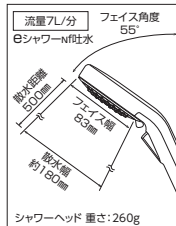

3wayワンストップ シャワーヘッド 節水タイプ

PZS360TB 新品 [5]
¥37,600(税込¥41,360)

- ■ミニスト・eシャワーNf・とろ湯
  ワンストップ機能付
- ■減圧装置付 ■メッキヘッド
- ■フェイス色:ブラック
- ■他社対応アタッチメントなし
- ■従来型に対し約44%の節水効果
  があります。(最速流量時)

PZS360T [5]
¥37,600(税込¥41,360)

- ■ミニスト・eシャワーNf・とろ湯
  ワンストップ機能付
- ■減圧装置付 ■メッキヘッド
- ■フェイス色:ホワイト
- ■他社対応アタッチメントなし
- ■従来型に対し約44%の節水効果
  があります。(最速流量時)

※シャワーホース・シャワーハンガーは含まれません。
※例はフェイス色ブラック仕様です。

ワンストップシャワーヘッド 節水タイプ

PZS350TB 新品 [5]
¥22,500(税込¥24,750)

- ■ワンストップ機能付
- ■減圧装置付 ■メッキヘッド
- ■フェイス色:ブラック
- ■他社対応アタッチメントなし
- ■従来型に対し約44%の節水効果
  があります。(最速流量時)

PZS350T [5]
¥22,500(税込¥24,750)

- ■ワンストップ機能付
- ■減圧装置付 ■メッキヘッド
- ■フェイス色:ホワイト
- ■他社対応アタッチメントなし
- ■従来型に対し約44%の節水効果
  があります。(最速流量時)

※シャワーホース・シャワーハンガーは含まれません。
※例はフェイス色ブラック仕様です。

ワイドシャワーヘッド 節水タイプ

PZS330B 新品 [5]
¥11,900(税込¥13,090)

- ■メッキヘッド
- ■フェイス色:ブラック
- ■他社対応シャワーヘッドアタッチメント付
- ■PZKF149-1・PZKF149-3
- ■従来型に対し約30%の節水効果
  があります。(最速流量時)

PZS330T [5]
¥11,900(税込¥13,090)

- ■メッキヘッド
- ■フェイス色:ホワイト
- ■他社対応シャワーヘッドアタッチメント付
- ■PZKF149-1・PZKF149-3
- ■従来型に対し約30%の節水効果
  があります。(最速流量時)

ZS330SBL [1]
¥16,560(税込¥18,216)

- ■メッキヘッド
- ■メタリックホース1.6m
- ■フェイス色:ホワイト
- ■他社対応アタッチメントなし
- ■従来型に対し約30%の節水効果
  があります。(最速流量時)

※シャワーホース・シャワーハンガーは含まれません。
※例はフェイス色ブラック仕様です。

部品一覧P.461

浄水シャワーヘッド egg

PZS320 [6]
¥13,000(税込¥14,300)

- ■浄水シャワーヘッド・浄水カートリッジ
  1箱付
- ■他社対応シャワーヘッドアタッチメント付
- ■PZKF149JS

材料の種類	ABS樹脂
ろ材の種類	活性炭・不織布
寿命設定流量	8.5L/分(動水圧0.1MPa)
遊離残留塩素低減能力	約12,500L(除去率50%)
カートリッジ寿命	約6ヶ月(1日8分(68L)使用の場合)[4人家族の場合約1.5ヶ月]*
使用可能水圧	0.1~0.35MPa
最高使用水温	45℃
節水能力	約15%の節水(当社比)

※水道水の水質・水圧・水温等使用状況により地域差があります。

原水と浄水の切り替えにより、浴室の掃除など使い分けることで、カートリッジの消費を抑えることができます。

浄水カートリッジの交換月を表示
浄水(脱塩素)カートリッジの交換目安