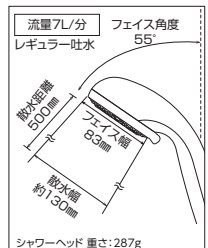

すべてのモードでウルトラファインバブルが発生します。

水栓とセットの推奨品

水栓本体/シャワーヘッド/ハンガー	吐水口(mm)	品番 / 希望小売価格	節湯	詳細掲載
	—	FTB300KMHFHST [新] ¥115,000 (税込¥126,500) [1]4	節湯B1 節湯B	P.29
	—	FTB310KMHFHST [新] ¥125,000 (税込¥137,500) [1]4	節湯B1 節湯B	P.29

水栓本体/シャワーヘッド/ハンガー	吐水口(mm)	品番 / 希望小売価格	節湯	詳細掲載
	170	KF800TMHFS ¥72,800 (税込¥80,080) [1]4	節湯B1 節湯B	P.33
	170	KF800WTMHFS [寒] ¥76,200 (税込¥83,820) [1]4	節湯B1 節湯B	P.33
	170	KF800TMHF ¥69,800 (税込¥76,780) [1]4	節湯B1 節湯B	P.34
	170	KF800WTMHF [寒] ¥73,200 (税込¥80,520) [1]4	節湯B1 節湯B	P.34

⚠ 使用上のご注意は、P207をご参照ください。

ご注意 他社対応アタッチメントは、P217適合表のねじ寸法以外には取り付けできません。 ※KVKシャワーホースの両端ねじ寸法はM22×2です。

※「ファインバブル」「ウルトラファインバブル」は、一般社団法人ファインバブル産業会の登録商標です。