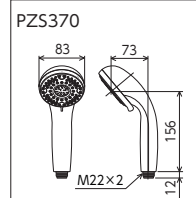

ミスト

スポット

レギュラー

最大約1億個のウルトラファインバブルが発生!

シャワーヘッド 長さ:287g

すべてのモードでウルトラファインバブルが発生します。

### 水栓とセットの推奨品

水栓本体/シャワーヘッド/ハンガー	吐水口(mm)	品番/希望小売価格	節湯	詳細掲載
	170	<b>KF800THF</b> ¥64,900(税込¥71,390) <span style="border: 1px solid black; padding: 2px;">114</span>	節湯 B1	P.34
	170	<b>KF800WTHF</b> <span style="border: 1px solid black; padding: 2px;">新</span> ¥68,200(税込¥75,020) <span style="border: 1px solid black; padding: 2px;">114</span>	節湯 B	
	150	<b>KF800HF</b> ¥62,500(税込¥68,750) <span style="border: 1px solid black; padding: 2px;">114</span>	節湯 B1	P.36
	150	<b>KF800WHF</b> <span style="border: 1px solid black; padding: 2px;">新</span> ¥65,800(税込¥72,380) <span style="border: 1px solid black; padding: 2px;">114</span>	節湯 B	