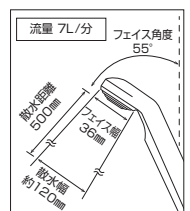

PZ615

部品一覧P.459