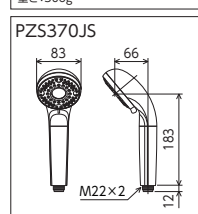

流量7L/分  
フェイス角度 55°  
レギュラー吐水  
散水距離 500mm  
フェイス幅 83mm  
散水幅 約130mm  
シャワーヘッド(カートリッジ含む)  
重さ:306g

PZS370JS  
83  
66  
183  
12  
M22×2

すべてのモードでウルトラファインバブルが発生します。

イメージ図

ウルトラファインバブル発生装置

活性炭が残留塩素をカット

残留塩素を含んだ水道水