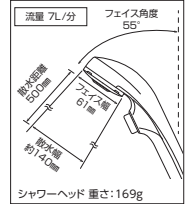

PZS315(T)

部品一覧P.461

※「ワンストップ」はKVKの登録商標です。
▲ワンストップシャワーヘッドの取付条件はP214をご参照ください。