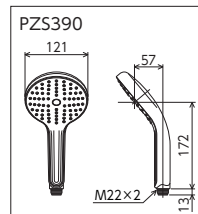

ZS390S-2

¥43,200(税込¥47,520)

ファインバブル

- ファインバブル
- Gシャワー
- メタリックホース1.6m
- 他社対応シャワーホースアタッチメント付
- ※シャワーフェイスは取りはずしができない仕様です。

最大約1億4千万個の  
ウルトラファインバブルが発生!

流量10L/分  
フェイス角度 55°  
散水距離 500mm  
フェイス幅 121.4mm  
散水幅 約170mm  
シャワーヘッド 重さ:311g