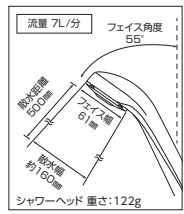

PZS312

部品一覧P.460