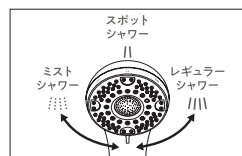

すべてのモードでウルトラファインバブルが発生します。

イメージ図

ウルトラファインバブル発生装置

活性炭が残留塩素をカット

残留塩素を含んだ水道水