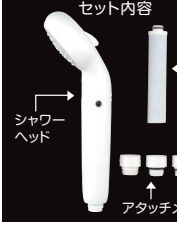

浄水(脱塩素)カートリッジの仕様

材料の種類	ABS樹脂
ろ材の種類	活性炭・不織布
寿命設定流量	8.5L/分(動水圧0.1MPa)
遊離残留塩素低減能力	約12,500L(除去率50%)
カートリッジ寿命	約6ヶ月(1日8分(68L)使用の場合)[4人家族の場合約1.5ヶ月]*
使用可能水圧	0.1~0.35MPa
最高使用水温	45℃
節水能力	約15%の節水(当社比)

※水道水の水質・水圧・水温等使用状況により地域差があります。