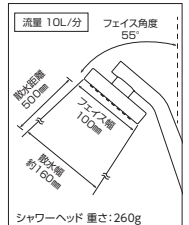

ARB380

■アタッチメントなしの商品はKVKホースを他社本体に接続する場合や、KVKシャワーヘッドを他社ホースに接続する場合は別途アタッチメントをお求めください。※ワンストップの場合、本体側は金属製アタッチメントを使用してください。
ご注意 他社対応アタッチメントは、P217適合表のねじ寸法以外には取り付けできません。 ※KVKシャワーホースの高端ねじ寸法はM22×2です。