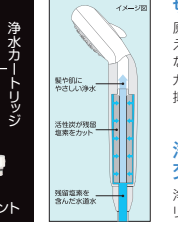

切替レバー

原水と浄水の切り替えにより、浴室の掃除など使い分けることで、カートリッジの消費を抑えることができます。

浄水カートリッジの交換月を表示
浄水(脱塩素)カートリッジの交換目安