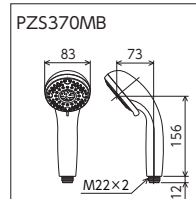

ミスト

スポット

レギュラー

最大約1億個のウルトラファインバブルが発生!

シャワーヘッド 長さ:287g

すべてのモードでウルトラファインバブルが発生します。

### 水栓とセットの推奨品

水栓本体/シャワーヘッド/ハンガー	吐水口(mm)	品番/希望小売価格	節湯	詳細掲載
	—	<b>KF3050MBHF</b> ¥204,000(税込¥224,400) <span style="border: 1px solid black; padding: 2px;">114</span>	節湯 B1	P.31
	—	<b>KF3050WMBHF</b> <span style="border: 1px solid black; padding: 2px;">新</span> ¥207,500(税込¥228,250) <span style="border: 1px solid black; padding: 2px;">114</span>	節湯 B	