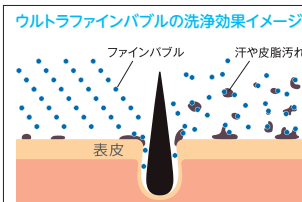

水栓とセットの推奨品

水栓本体/シャワーヘッド/ハンガー	吐水口(mm)	品番/希望小売価格	節湯	詳細掲載
	170	KF800THF ¥64,900(税込¥71,390) 114	節湯 B1	P.34
	170	KF800WTHF 新 ¥68,200(税込¥75,020) 114	節湯 B	
	150	KF800HF ¥62,500(税込¥68,750) 114	節湯 B1	P.36
	150	KF800WHF 新 ¥65,800(税込¥72,380) 114	節湯 B	

hadamo^o

ブラック

PZS370MB