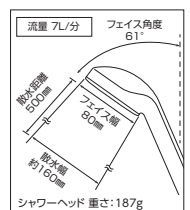

低水圧用シャワーヘッド
PZ689A 白ヘッド [5]
¥2,240(税込¥2,464)
■他社対応シャワーヘッド
アタッチメント付

低水圧用シャワーヘッド
Z689AG グレーヘッド [1]
¥2,210(税込¥2,431)
■パンプなし
■他社対応アタッチメントなし

低水圧用シャワーセット
アタッチメント付
PZ620AL-2 [10]
¥6,450(税込¥7,095)
■白ヘッド(低水圧用)
■白ホース1.6m
■他社対応シャワーホースアタッチメント付。
弱水流シャワーが使いアツプします。
※水圧等で効果は異なります。

PZ689A

節水シャワーヘッド
PZ689B [5]
¥2,240(税込¥2,464)
■白ヘッド
■他社対応シャワーヘッド
アタッチメント付
■従来型に対し約15%の節水効果
があります。(最適流量時)

節水シャワーセット
アタッチメント付
PZ620SL-2 [10]
¥6,450(税込¥7,095)
■白ヘッド(節水用)
■白ホース1.6m
■他社対応シャワーホースアタッチメント付
■従来型に対し約15%の節水効果
があります。(最適流量時)

PZ689B

シャワーヘッド
PZ905S [4]
¥8,000(税込¥8,800)
■メッキヘッド
■他社対応シャワーヘッドアタッチメント付
PZKF149-1・PZKF149-3

シャワーセット
ZKF905SBL [1]
¥13,090(税込¥14,399)
■メッキヘッド
■メタリックホース1.6m
■他社対応アタッチメントなし

シャワーセット
ZKF905SNHL [1]
¥15,400(税込¥16,940)
■メッキヘッド
■ニューハイメタルホース1.6m
■他社対応アタッチメントなし

PZ905S

STシャワーヘッド
PZ615 [5]
¥2,240(税込¥2,464)
■白ヘッド
■他社対応シャワーヘッド
アタッチメント付

シャワーセット
PZ620L [10]
¥5,750(税込¥6,325)
■白ヘッド
■白ホース1.6m
■他社対応アタッチメントなし

シャワーセット アタッチメント付
PZ620L-2 [10]
¥6,450(税込¥7,095)
■白ヘッド
■白ホース1.6m
■他社対応シャワーホース
アタッチメント付

PZ615

部品一覧P.459

ASシャワーヘッド
PZ963 [5]
¥2,240(税込¥2,464)
■白ヘッド
■他社対応シャワーヘッド
アタッチメント付

シャワーセット
PZ970L [10]
¥5,750(税込¥6,325)
■白ヘッド
■白ホース1.6m
■他社対応アタッチメントなし

シャワーセット アタッチメント付
PZ970L-2 [10]
¥6,450(税込¥7,095)
■白ヘッド
■白ホース1.6m
■他社対応シャワーホース
アタッチメント付

PZ963

部品一覧P.459

■アタッチメントなしの商品はKVKホースを他社本体に接続する場合や、KVKシャワーヘッドを他社ホースに接続する場合は別途アタッチメントをお求めください。
■他社対応シャワーヘッドアタッチメント:PZKF149JS ■他社対応シャワーホースアタッチメント:PZKF146JS

ご注意 他社対応アタッチメントは、P217適合表のねじ寸法以外には取り付けできません。 ※KVKシャワーホースの両端ねじ寸法はM22×2です。