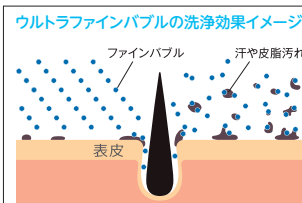

水栓とセットの推奨品

水栓本体/シャワーヘッド/ハンガー	吐水口(mm)	品番/希望小売価格	節湯	詳細掲載
	—	KF3050MBHF ¥204,000(税込¥224,400) 114	節湯 B1	P.31
	—	KF3050WMBHF 新 ¥207,500(税込¥228,250) 114	節湯 B