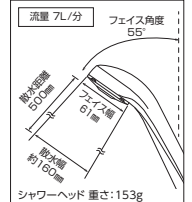

eシャワーNfシャワーセット  
**ZS313SBL** [11]  
¥12,500 (税込¥13,750)

- メッキヘッド
- メタリックシャワーホース1.6m
- 他社対応アタッチメントなし
- 従来型に対し約30%の節水効果があります。(最過流量時)

eシャワーNfシャワーセット  
**ZS313SNHL** [11]  
¥14,500 (税込¥15,950)

- メッキヘッド
- ニューハイメタルホース1.6m
- 他社対応アタッチメントなし
- 従来型に対し約30%の節水効果があります。(最過流量時)