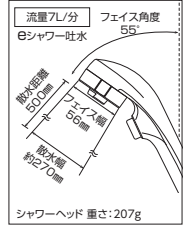

ZS305TM

部品一覧P.459