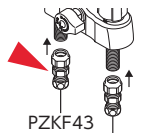

**KVK製の水栓の場合**

左記の①と②の条件を満たし、金属製シャワーエルボが付いている水栓が、エルボがない水栓が対象になります。  
※樹脂エルボの場合は金属製に交換する必要があります。(PZKF66N・PZ76)  
※ホースが外径小(13.5)のタイプはアタッチメントが必要になります。(PZKF146)

**KVK製以外の水栓をお使いの場合**

左記の①と②の条件を満たし、金属製シャワーエルボが付いている水栓が、エルボがない水栓が対象になります。  
取り付けの際、他社対応アタッチメント(金属製)が必要になります。