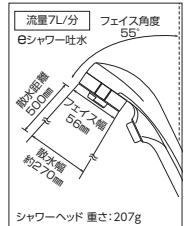

ZS305TC

部品一覧P.459