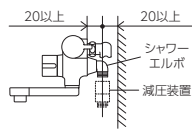

② シャワーエルボに減圧装置を
取り付けるスペース(前後20以上)がある水栓

KVK製の水栓の場合

左記の①と②の条件を満たし、金属製シャワーエルボが付いている水栓が、エルボがない水栓が対象になります。
※樹脂エルボの場合は金属製に交換する必要があります。(PZKF66N・PZ76)
※ホースが外径小(13.5)のタイプはアタッチメントが必要になります。(PZKF146)

KVK製以外の水栓をお使いの場合

左記の①と②の条件を満たし、金属製シャワーエルボが付いている水栓が、エルボがない水栓が対象になります。
取り付けの際、他社対応アタッチメント(金属製)が必要になります。