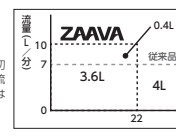

3wayワンストップ シャワーヘッド 節水タイプ

- ■eシャワー・ハード・ムーブ
- ■ワンストップ機能付
- ■減圧装置付
- ■メッキヘッド
- ■他社対応アタッチメントなし
- ■従来型に対し約44%の節水効果があります。(最適流量時)
- ※eシャワー・ハードシャワーが対象です。

- ■eシャワー・ハード・ムーブ
- ■ワンストップ機能付
- ■減圧装置付
- ■メッキヘッド
- ■他社対応アタッチメントなし
- ■従来型に対し約44%の節水効果があります。(最適流量時)
- ※eシャワー・ハードシャワーが対象です。

- ■eシャワー・ハード・ムーブ
- ■ワンストップ機能付
- ■減圧装置付
- ■メッキヘッド
- ■ニューハイメタルホース1.6m
- ■他社対応アタッチメントなし
- ■従来型に対し約44%の節水効果があります。(最適流量時)
- ※eシャワー・ハードシャワーが対象です。

※「ワンストップ」はKVKの登録商標です。
▲ワンストップシャワーヘッドの取付条件はP214をご参照ください。

ZS305TM

部品一覧P.459

3wayワンストップ シャワーヘッド 節水タイプ

- ■eシャワー・ハード・ストレート
- ■ワンストップ機能付
- ■減圧装置付
- ■メッキヘッド
- ■他社対応アタッチメントなし
- ■従来型に対し約44%の節水効果があります。(最適流量時)
- ※eシャワー・ハードシャワーが対象です。

- ■eシャワー・ハード・ストレート
- ■ワンストップ機能付
- ■減圧装置付
- ■メッキヘッド
- ■他社対応アタッチメントなし
- ■従来型に対し約44%の節水効果があります。(最適流量時)
- ※eシャワー・ハードシャワーが対象です。

ZS305TC

部品一覧P.459

3wayシャワーヘッド 節水タイプ

- ■eシャワー・ハード・ムーブ
- ■メッキヘッド
- ■他社対応シャワーヘッドアタッチメント付
- PZKF149-1・PZKF149-3
- ■従来型に対し約30%の節水効果があります。(最適流量時)
- ※eシャワー・ハードシャワーが対象です。

PZS307TM

やわらかいシャワーでありながら、浴び心地の満足できる気持ちいい節水シャワーです。

肌あたりが、やや強めの爽快なシャワーです。

中央から断続的な吐水により心地良く浴びられます。

大流量シャワーヘッド

- ■他社対応シャワーヘッドアタッチメント付
- PZKF149-1・PZKF149-3

特許登録済

一気に洗って 爽快&短時間
豊富な水量がワイドに広がることで浴切れが早く、洗浄時間の短縮を実現。大流量でありながら洗浄に使用する水量は当社従来品より少なく済みます。
※当社モニター結果より

ザバツと一気に洗い流す爽快感! ザーヴァ

大きなヘッドが生み出す快適シャワーで肌も気分も爽快

マットブラック調の斬新なスクエア型シャワーフェイスに直径1.1mmの極大シャワー穴を64個配置。ボリューム感のある散水を実現しました。

散水の首筋に空気を取り入れることにより散水の勢いを補完し、大流量でありながら浴び心地の良さを追求しました(エアブレンドシャワー)。

ZAAVA
専用サイト
zaava.kvk.co.jp

ARB380

■アタッチメントなしの商品はKVKホースを他社本体に接続する場合や、KVKシャワーヘッドを他社ホースに接続する場合は別途アタッチメントをお求めください。※ワンストップの場合、本体側は金属製アタッチメントを使用してください。
ご注意 他社対応アタッチメントは、P217適合表のねじ寸法以外には取り付けできません。 ※KVKシャワーホースの高端ねじ寸法はM22×2です。