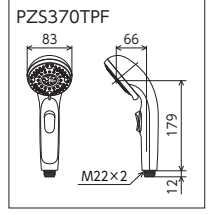

正面手元ボタンでカンタン出し止め

※「ワンストップ」はKVKの登録商標です。

PZS370TPFの取付条件

取付対象水栓 逆止弁付のシャワー付水栓が対象(但し、定量止水水栓・自閉式水栓・タッチサーモ・シングル水栓・2ハンドルシャワー水栓・ソーラー用水栓には取り付けできません)。

⚠ワンストップシャワーヘッドの詳しい取付条件はP214をご参照ください。

水栓とセットの推奨品

水栓本体/シャワーヘッド/ハンガー	吐水口(mm)	品番 / 希望小売価格	節湯	詳細掲載
	—	FTB300KPHFHST [新] ¥123,000 (税込¥135,300) [1]4	節湯A1 節湯B1 節湯AB	P.29
	—	FTB310KPHFHST [新] ¥133,000 (税込¥146,300) [1]4	節湯A1 節湯B1 節湯AB	P.29

水栓本体/シャワーヘッド/ハンガー	吐水口(mm)	品番 / 希望小売価格	節湯	詳細掲載
	—	KF3050PHF ¥115,300 (税込¥126,830) [1]4	節湯A1 節湯B1 節湯AB	P.31
	—	KF3050WPHF [寒] ¥118,800 (税込¥130,680) [1]4	節湯A1 節湯B1 節湯AB	P.31
	170	KF800TPHFS ¥80,400 (税込¥88,440) [1]4	節湯A1 節湯B1 節湯AB	P.33
	170	KF800WTPHFS [寒] ¥83,400 (税込¥91,740) [1]4	節湯A1 節湯B1 節湯AB	P.33