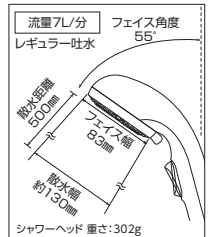

正面手元ボタンでカンタン出し止め

※「ワンストップ」はKVKの登録商標です。

PZS370TPFの取付条件

取付対象水栓 逆止弁付のシャワー付水栓が対象(但し、定量止水水栓・自閉式水栓・タッチサーモ・シングル水栓・2ハンドルシャワー水栓・ソーラー用水栓には取り付けできません)。

⚠ワンストップシャワーヘッドの詳しい取付条件はP214をご参照ください。

水栓とセットの推奨品

水栓本体/シャワーヘッド/ハンガー	吐水口(mm)	品番 / 希望小売価格	節湯	詳細掲載
	—	FTB300KPHFHST [新] ¥123,000 (税込¥135,300) [1]4	節湯A1 節湯B1 節湯AB	P.29
	—	FTB310KPHFHST [新] ¥133,000 (税込¥146,300) [1]4	節湯A1 節湯B1 節湯AB	P.29

水栓本体/シャワーヘッド/ハンガー	吐水口(mm)	品番 / 希望小売価格	節湯	詳細掲載
	—	KF3050PHF ¥115,300 (税込¥126,830) [1]4	節湯A1 節湯B1 節湯AB	P.31
	—	KF3050WPHF [寒] ¥118,800 (税込¥130,680) [1]4	節湯A1 節湯B1 節湯AB	P.31
	170	KF800TPHFS ¥80,400 (税込¥88,440) [1]4	節湯A1 節湯B1 節湯AB	P.33
	170	KF800WTPHFS [寒] ¥83,400 (税込¥91,740) [1]4	節湯A1 節湯B1 節湯AB	P.33