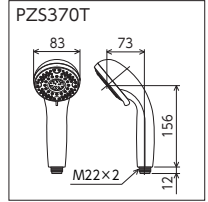

すべてのモードでウルトラファインバブルが発生します。

水栓とセットの推奨品

水栓本体/シャワーヘッド/ハンガー	吐水口(mm)	品番 / 希望小売価格	節湯	詳細掲載
	—	FTB300KMHFHST [新] ¥115,000 (税込¥126,500) [1]4	節湯B1 節湯B	P.29
	—	FTB310KMHFHST [新] ¥125,000 (税込¥137,500) [1]4	節湯B1 節湯B	P.29

水栓本体/シャワーヘッド/ハンガー	吐水口(mm)	品番 / 希望小売価格	節湯	詳細掲載
	170	KF800TMHFS ¥72,800 (税込¥80,080) [1]4	節湯B1 節湯B	P.33
	170	KF800WTMHFS [寒] ¥76,200 (税込¥83,820) [1]4	節湯B1 節湯B	P.33
	170	KF800TMHF ¥69,800 (税込¥76,780) [1]4	節湯B1 節湯B	P.34
	170	KF800WTMHF [寒] ¥73,200 (税込¥80,520) [1]4	節湯B1 節湯B	P.34

⚠ 使用上のご注意は、P207をご参照ください。

ご注意 他社対応アタッチメントは、P217適合表のねじ寸法以外には取り付けできません。 ※KVKシャワーホースの両端ねじ寸法はM22×2です。

※「ファインバブル」「ウルトラファインバブル」は、一般社団法人ファインバブル産業会の登録商標です。