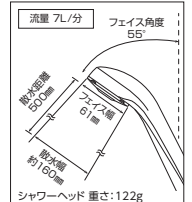

PZS312G

部品一覧P.460

※「ワンストップ」はKVKの登録商標です。
▲ワンストップシャワーヘッドの取付条件はP214をご参照ください。

■アタッチメントなしの商品はKVKホースを他社本体に接続する場合や、KVKシャワーヘッドを他社ホースに接続の場合は別途アタッチメントをお求めください。※ワンストップの場合、本体側は金属製アタッチメントを使用してください。
■他社対応シャワーヘッドアタッチメント:PZKF149JS ■他社対応シャワーホースアタッチメント:PZKF146JS
ご注意 他社対応アタッチメントは、P217適合表のねじ寸法以外には取り付けできません。 ※KVKシャワーホースの両端ねじ寸法はM22×2です。