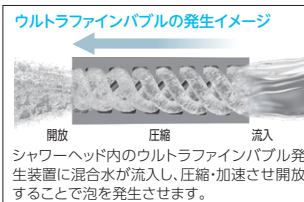

水栓とセットの推奨品

水栓本体/シャワーヘッド/ハンガー	吐水口(mm)	品番/希望小売価格	節湯	詳細掲載
	170	KF800THF ¥64,900(税込¥71,390) 114	節湯 B1	P.34
	170	KF800WTHF 新 ¥68,200(税込¥75,020) 114	節湯 B	
	150	KF800HF ¥62,500(税込¥68,750) 114	節湯 B1	P.36
	150	KF800WHF 新 ¥65,800(税込¥72,380) 114	節湯 B	

hadamo^o

ブラック

PZS370MB