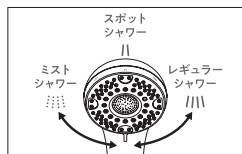

ミスト

スポット

レギュラー

最大約1億個のウルトラファインバブルが発生!

シャワーヘッド 長さ:287g

すべてのモードでウルトラファインバブルが発生します。

### 水栓とセットの推奨品

水栓本体/シャワーヘッド/ハンガー	吐水口(mm)	品番/希望小売価格	節湯	詳細掲載
	—	<b>KF3050MBHF</b> ¥204,000(税込¥224,400) <span style="border: 1px solid black; padding: 2px;">114</span>	節湯 B1	P.31
	—	<b>KF3050WMBHF</b> <span style="border: 1px solid black; padding: 2px;">新</span> ¥207,500(税込¥228,250) <span style="border: 1px solid black; padding: 2px;">114</span>	節湯 B	