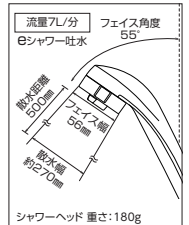

PZS307TM

やわらかいシャワーでありながら、浴び心地の満足できる気持ちいい節水シャワーです。

肌あたりが、やや強めの爽快なシャワーです。

中央から断続的な吐水により心地良く浴びられます。