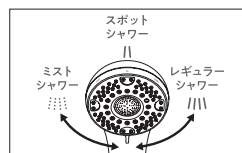

ミスト

スポット

レギュラー

最大約1億個のウルトラファインバブルが発生!

シャワーヘッド 長さ:287g

すべてのモードでウルトラファインバブルが発生します。

### 水栓とセットの推奨品

水栓本体/シャワーヘッド/ハンガー	吐水口(mm)	品番/希望小売価格	節湯	詳細掲載
	170	<b>KF800THF</b> ¥64,900(税込¥71,390) <span style="border: 1px solid black; padding: 2px;">114</span>	節湯 B1	P.34
	170	<b>KF800WTHF</b> <span style="border: 1px solid black; padding: 2px;">新</span> ¥68,200(税込¥75,020) <span style="border: 1px solid black; padding: 2px;">114</span>	節湯 B	
	150	<b>KF800HF</b> ¥62,500(税込¥68,750) <span style="border: 1px solid black; padding: 2px;">114</span>	節湯 B1	P.36
	150	<b>KF800WHF</b> <span style="border: 1px solid black; padding: 2px;">新</span> ¥65,800(税込¥72,380) <span style="border: 1px solid black; padding: 2px;">114</span>	節湯 B	