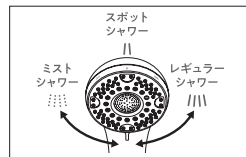

すべてのモードでウルトラファインバブルが発生します。

水栓とセットの推奨品

水栓本体/シャワーヘッド/ハンガー	吐水口(mm)	品番 / 希望小売価格	節湯	詳細掲載
	—	FTB300KMHFHST [新] ¥115,000 (税込¥126,500) [1]4	節湯B1 節湯B	P.29
	—	FTB310KMHFHST [新] ¥125,000 (税込¥137,500) [1]4	節湯B1 節湯B	P.29

水栓本体/シャワーヘッド/ハンガー	吐水口(mm)	品番 / 希望小売価格	節湯	詳細掲載
	170	KF800TMHFS ¥72,800 (税込¥80,080) [1]4	節湯B1 節湯B	P.33
	170	KF800WTMHFS [寒] ¥76,200 (税込¥83,820) [1]4	節湯B1 節湯B	P.33
	170	KF800TMHF ¥69,800 (税込¥76,780) [1]4	節湯B1 節湯B	P.34
	170	KF800WTMHF [寒] ¥73,200 (税込¥80,520) [1]4	節湯B1 節湯B	P.34

⚠ 使用上のご注意は、P207をご参照ください。

ご注意 他社対応アタッチメントは、P217適合表のねじ寸法以外には取り付けできません。 ※KVKシャワーホースの両端ねじ寸法はM22×2です。

※「ファインバブル」「ウルトラファインバブル」は、一般社団法人ファインバブル産業会の登録商標です。